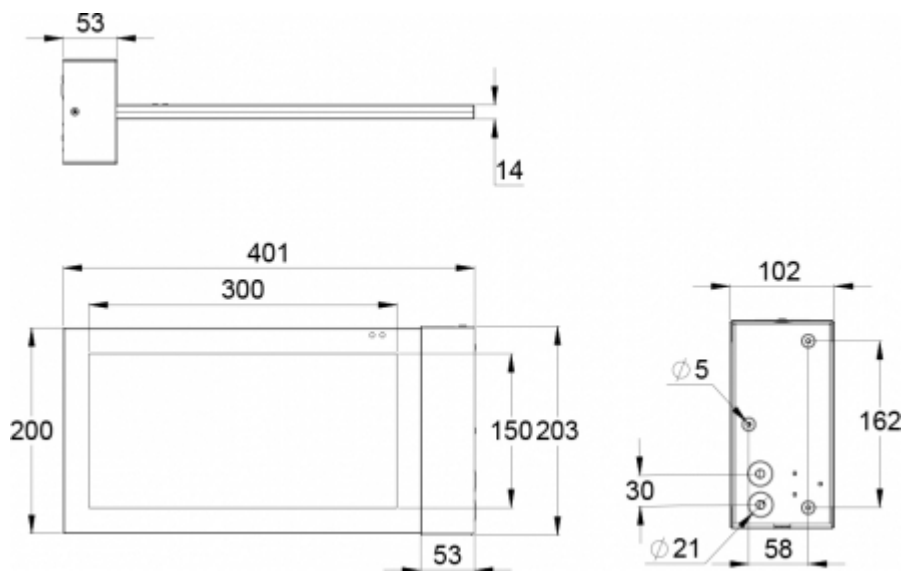

Pidätämme oikeuden muutoksiin ilman erillistä ilmoitusta.
Tekijänoikeus © 2024 Teknoware. Kaikki oikeudet pidätetään.
PVM: 16.7.2024 | Lähde: teknoware.com/fi/turvavalaistus/silver-led-opastevalaisin-tws6692wm

Teknoware Oy | PL 19, 15101 Lahti | Ilmarisentie 8, 15200 Lahti Finland
Tel +358 3 883 020 | ALV-numero FI01494751 | teknoware.com | emexit@teknoware.com