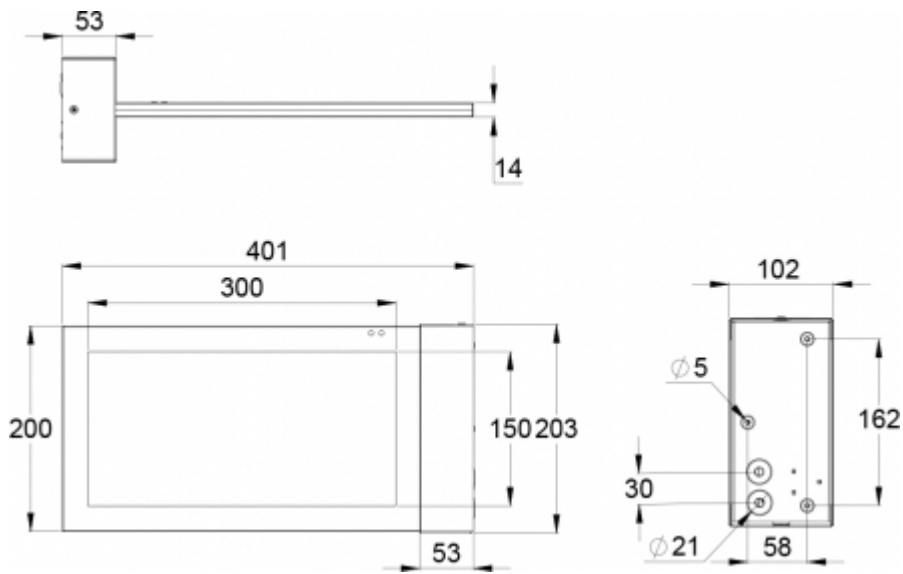

Pidätämme oikeuden muutoksiin ilman erillistä ilmoitusta.
Tekijänoikeus © 2024 Teknoware. Kaikki oikeudet pidätetään.
PVM: 15.8.2024 | Lähde: teknoware.com/fi/turvavalaistus/silver-led-opastevalaisin-tws6692wa

Teknoware Oy | PL 19, 15101 Lahti | Ilmarisentie 8, 15200 Lahti Finland
Tel +358 3 883 020 | ALV-numero FI01494751 | teknoware.com | emexit@teknoware.com