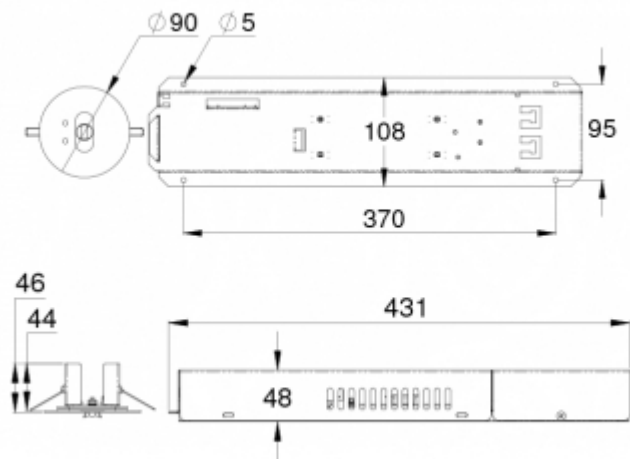

 **TEKNOWARE**<sup>®</sup>

Sähkönumero	4244118
Tuotekoodi	TWS5092WA4
Toiminta	Aalto Control, Escap, Lumi Test
Asennus (vakiona)	uppo
GTIN-koodi	6438045024431
ETIM-tuoteryhmä	EC001957
Pituus	101 mm
Leveys	101 mm
Korkeus	55 mm
Paino	0,8 kg
Toiminta-aika	1 h
Max. syöttöteho VA	3 VA
Nimellissyöttöjännite	220-240 V, 50/60 Hz AC
Suojausluokka	I
IP-luokka	IP20
Käyttölämpötila min-max	-25...+35 °C
Muoviosien kuumalankakoe	850 °C
Valonlähde	LED
Rungon materiaali	muovi
Upotusaukon mitat	ø75 mm
Väri	RAL9003
Sähköinen asennus	3 x 2,5 mm <sup>2</sup>
Valovirta	60 lm

## Poistumisreitin turvavalaistus (kattoasennus)

1 lux:n taulukko poistumisreitit keskilinjalla standardin EN 1838 mukaisesti  
Mittaustaso 0,02 m, mittaustulokset akkukäytöllä.

Pidätämme oikeuden muutoksiin ilman erillistä ilmoitusta.  
Tekijänoikeus © 2024 Teknoware. Kaikki oikeudet pidätetään.  
PVM: 14.8.2024 | Lähde: [teknoware.com/fi/turvavalaistus/linespot-led-turvavalaisin-tws5092wa4](https://www.teknoware.com/fi/turvavalaistus/linespot-led-turvavalaisin-tws5092wa4)

R1 etäisyys seinästä X-suunta  
 R2 valaisimien asennusväli X-suunta  
 R4 etäisyys seinästä Y-suunta  
**TWS5092WA4**

Asennuskorkeus (m)	Valaisimen alla lux	R1 (m)	R2 (m)	R4 (m)
		1 lux	1 lux	1 lux
2,5	11	3,5	8	1
3	8	3,5	9	1
4	4,5	4	10	1
6	2	4	11	1
8	1,1	3	11	1