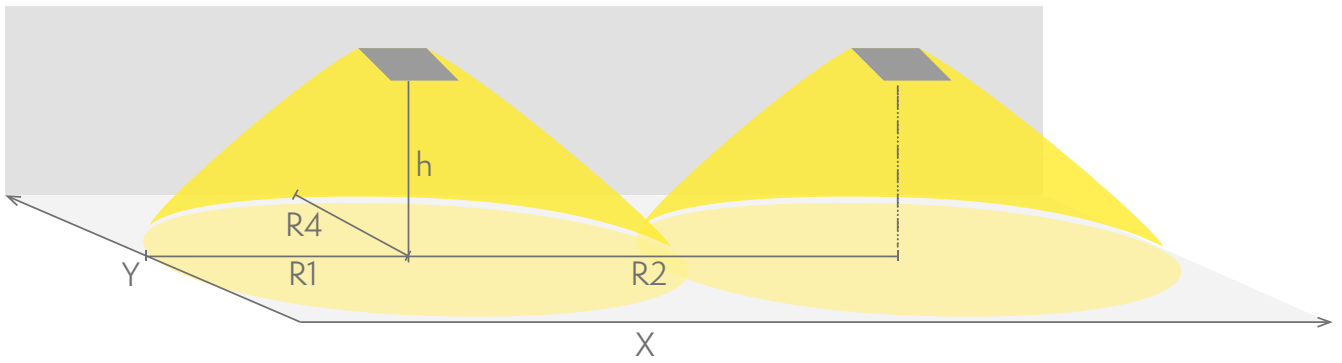

R1 etäisyys seinästä X-suunta
R2 valaisimien asennusväli X-suunta
R4 etäisyys seinästä Y-suunta
TWS5092WA4

Asennuskorkeus (m)	Valaisimen alla lux	R1 (m)	R2 (m)	R4 (m)
		1 lux	1 lux	1 lux
2,5	11	3,5	8	1
3	8	3,5	9	1
4	4,5	4	10	1
6	2	4	11	1
8	1,1	3	11	1