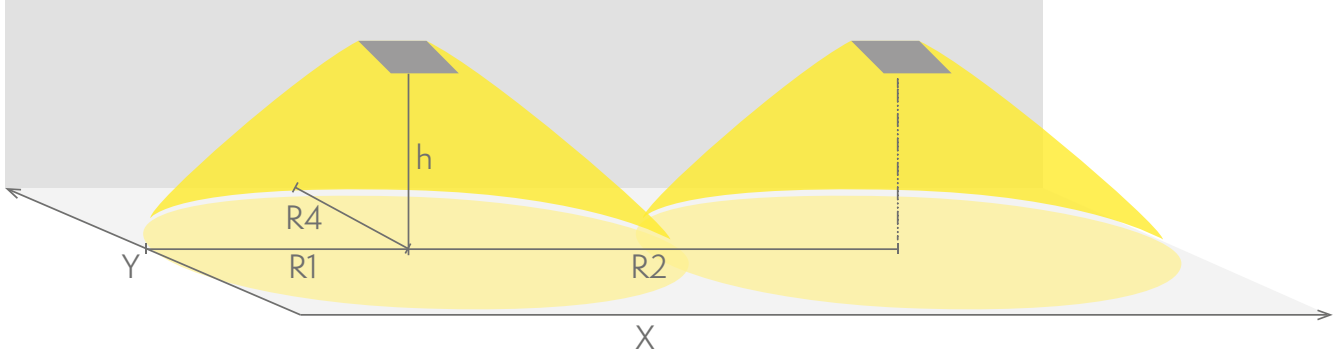

Poistumisreitit turvavalaistus (kattoasennus)

1 lux:n taulukko poistumisreitit keskilinjalla standardin EN 1838 mukaisesti
Mittaustaso 0,02 m, mittaustulokset akkukäytöllä.

R1 etäisyys seinästä X-suunta
R2 valaisimien asennusväli X-suunta
R4 etäisyys seinästä Y-suunta

TWS4292WM

Asennuskorkeus (m)	Valaisimen alla lux	R1 (m)	R2 (m)	R4 (m)
		1 lux	1 lux	1 lux
2,5	2,5	7	16	1
3	1,5	8	18	1

VALINNAISET LISÄTARVIKKEET:

ERIKSEEN TILATTAVAT KANNATTIMET OPASTEVALAISIMILLE

Tuotekoodi	Sähkönumero	Tuotteen nimi	Yhteensopivat tuoteryhmät
TWT3006	4148553	Solid-ripustuskannatin TWT3006	Solid Exit 2 -opastevalaisin, Solid: Line Lowbay -turvavalaistin, Solid: Line Midbay -turvavalaistin, Solid: Zone Lowbay -turvavalaistin, Solid: Zone Midbay -turvavalaistin
TWT3001	4226329	Solid-uppoasennuskehys TWT3001	Solid Exit -opastevalaisin, Solid Exit 2 -opastevalaisin, Solid: Line Lowbay -turvavalaistin, Solid: Line Midbay -turvavalaistin, Solid: Zone Lowbay -turvavalaistin, Solid: Zone Midbay -turvavalaistin
TWT3002	4226330	Solid-seinäkannake TWT3002	Solid Exit -opastevalaisin, Solid Exit 2 -opastevalaisin, Solid: Line Lowbay -turvavalaistin, Solid: Line Midbay -turvavalaistin, Solid: Zone Lowbay -turvavalaistin, Solid: Zone Midbay -turvavalaistin