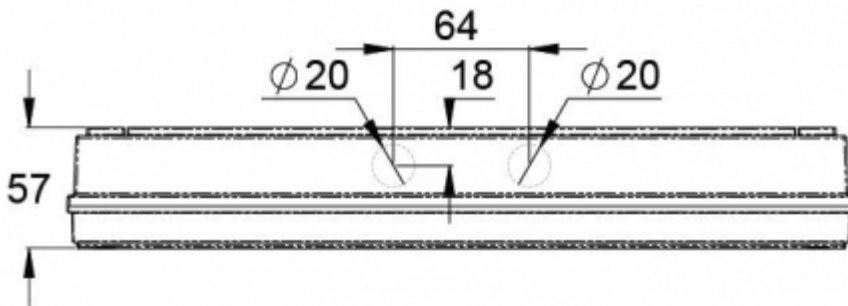

Pidätämme oikeuden muutoksiin ilman erillistä ilmoitusta.
Tekijänoikeus © 2024 Teknoware. Kaikki oikeudet pidätetään.
PVM: 16.7.2024 | Lähde: teknoware.com/fi/turvavalaistus/solid-line-lowbay-turvavalaistin-tws4292wm

Teknoware Oy | PL 19, 15101 Lahti | Ilmarisentie 8, 15200 Lahti Finland
Tel +358 3 883 020 | ALV-numero FI01494751 | teknoware.com | emexit@teknoware.com