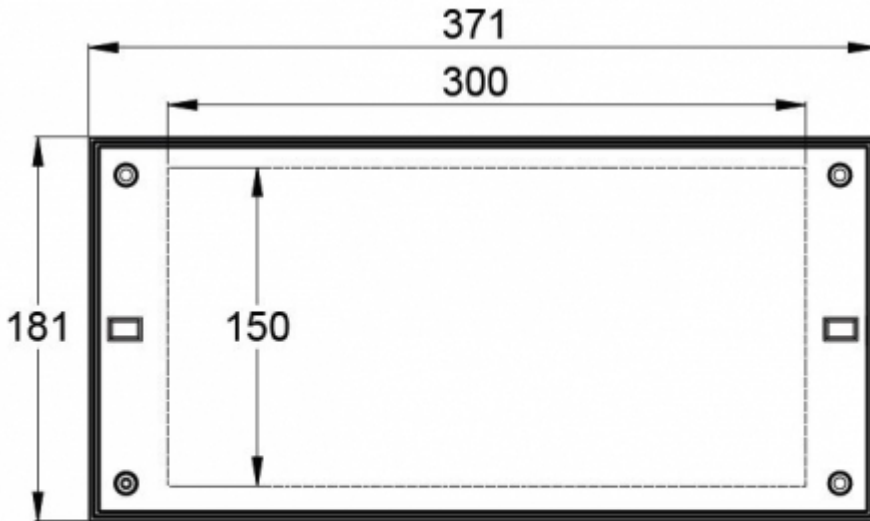

Pidätämme oikeuden muutoksiin ilman erillistä ilmoitusta.
Tekijänoikeus © 2024 Teknoware. Kaikki oikeudet pidätetään.
PVM: 16.7.2024 | Lähde: teknoware.com/fi/turvavalaistus/solid-line-lowbay-turvavalaistin-tws4292wm

Teknoware Oy | PL 19, 15101 Lahti | Ilmarisentie 8, 15200 Lahti Finland
Tel +358 3 883 020 | ALV-numero FI01494751 | teknoware.com | emexit@teknoware.com