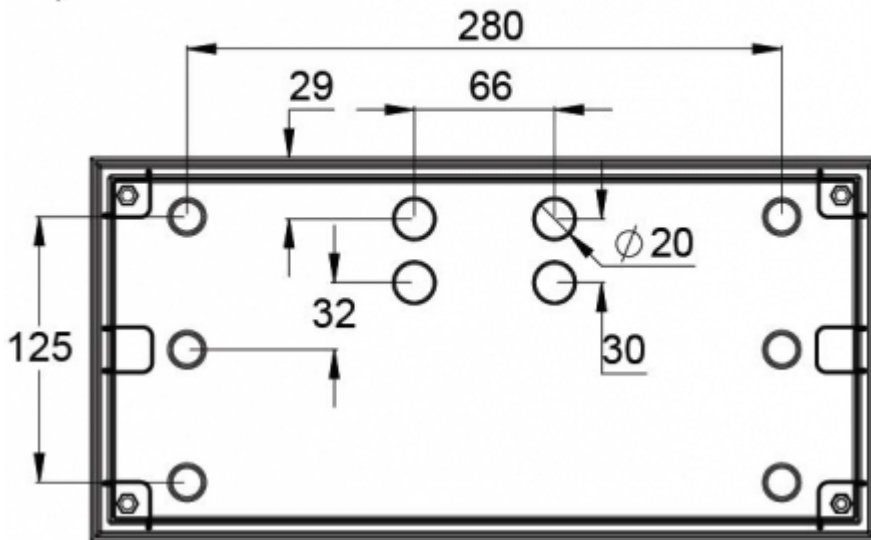

Pidätämme oikeuden muutoksiin ilman erillistä ilmoitusta.
Tekijänoikeus © 2024 Teknoware. Kaikki oikeudet pidätetään.
PVM: 16.7.2024 | Lähde: teknoware.com/fi/turvavalaistus/solid-line-lowbay-turvavalaistin-tws4292wm

Teknoware Oy | PL 19, 15101 Lahti | Ilmarisentie 8, 15200 Lahti Finland
Tel +358 3 883 020 | ALV-numero FI01494751 | teknoware.com | emexit@teknoware.com