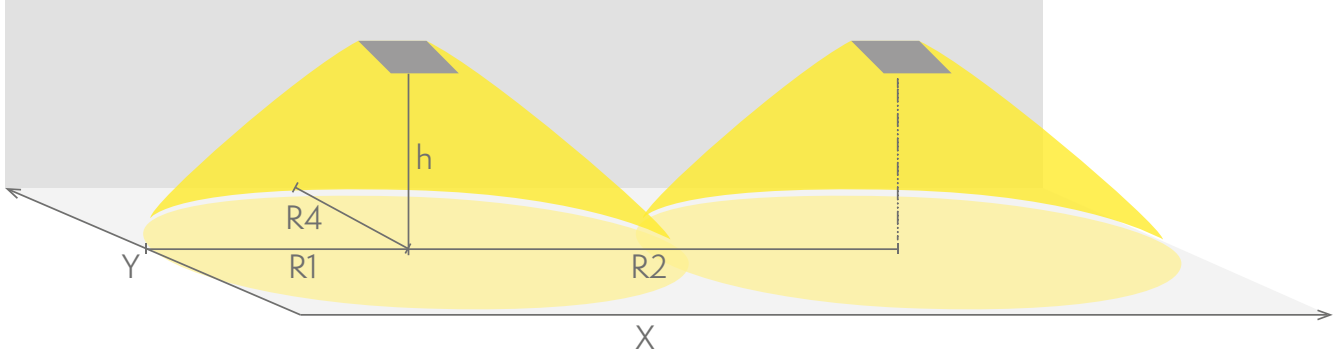

Poistumisreitit turvavalaistus (kattoasennus)

1 lux:n taulukko poistumisreitit keskilinjalla standardin EN 1838 mukaisesti
Mittaustaso 0,02 m, mittaustulokset akkukäytöllä.

R1 etäisyys seinästä X-suunta
R2 valaisimien asennusväli X-suunta
R4 etäisyys seinästä Y-suunta

TWS4292WA

Asennuskorkeus (m)	Valaisimen alla lux	R1 (m)	R2 (m)	R4 (m)
		1 lux	1 lux	1 lux
2,5	2,5	7	16	1
3	1,5	8	18	1

VALINNAISET LISÄTARVIKKEET:

ERIKSEEN TILATTAVAT KANNATTIMET OPASTEVALAISIMILLE

Tuotekoodi	Sähkönumero	Tuotteen nimi	Yhteensopivat tuoteryhmät
TWT3006	4148553	Solid-ripustuskannatin TWT3006	Solid Exit 2 -opastevalaisin, Solid: Line Lowbay -turvavalaisin, Solid: Line Midbay -turvavalaisin, Solid: Zone Lowbay -turvavalaisin, Solid: Zone Midbay -turvavalaisin
TWT3001	4226329	Solid-uppoasennuskehys TWT3001	Solid Exit -opastevalaisin, Solid Exit 2 -opastevalaisin, Solid: Line Lowbay -turvavalaisin, Solid: Line Midbay -turvavalaisin, Solid: Zone Lowbay -turvavalaisin, Solid: Zone Midbay -turvavalaisin
TWT3002	4226330	Solid-seinäkannake TWT3002	Solid Exit -opastevalaisin, Solid Exit 2 -opastevalaisin, Solid: Line Lowbay -turvavalaisin, Solid: Line Midbay -turvavalaisin, Solid: Zone Lowbay -turvavalaisin, Solid: Zone Midbay -turvavalaisin

Pidätämme oikeuden muutoksiin ilman erillistä ilmoitusta.
Tekijänoikeus © 2024 Teknoware. Kaikki oikeudet pidätetään.
PVM: 14.8.2024 | Lähde: [teknoware.com/fi/turvavalaistus/solid-line-lowbay-turvavalaisin-tws4292wa](https://www.teknoware.com/fi/turvavalaistus/solid-line-lowbay-turvavalaisin-tws4292wa)