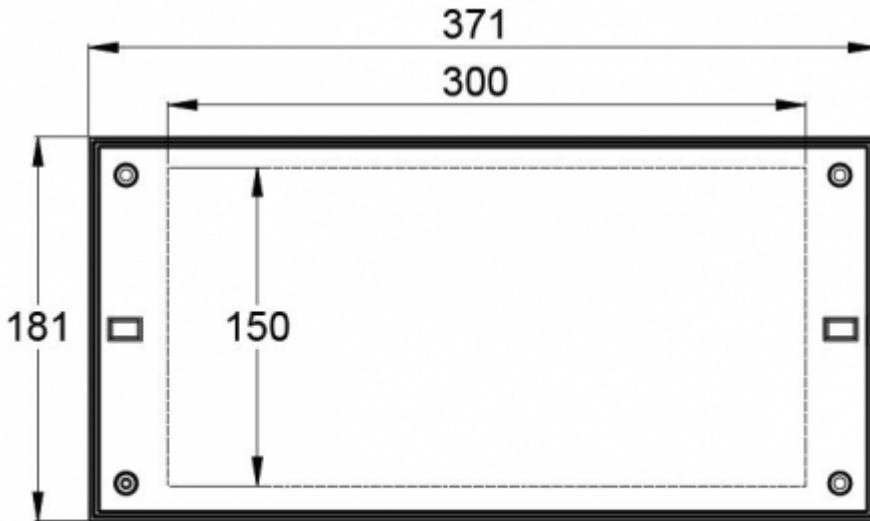

Pidätämme oikeuden muutoksiin ilman erillistä ilmoitusta.
Tekijänoikeus © 2024 Teknoware. Kaikki oikeudet pidätetään.
PVM: 14.8.2024 | Lähde: teknoware.com/fi/turvavalaistus/solid-line-lowbay-turvavalaistin-tws4292wa

Teknoware Oy | PL 19, 15101 Lahti | Ilmarisentie 8, 15200 Lahti Finland
Tel +358 3 883 020 | ALV-numero FI01494751 | teknoware.com | emexit@teknoware.com