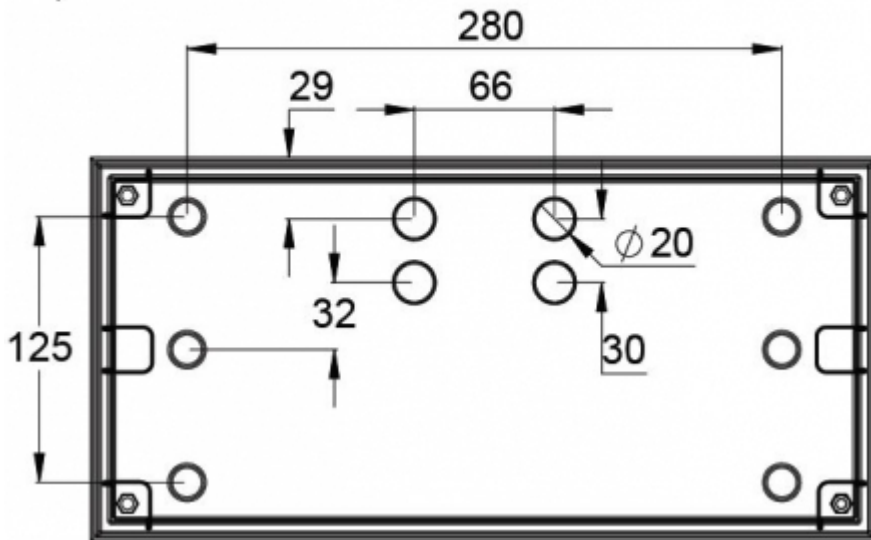

Pidätämme oikeuden muutoksiin ilman erillistä ilmoitusta.
Tekijänoikeus © 2024 Teknoware. Kaikki oikeudet pidätetään.
PVM: 14.8.2024 | Lähde: teknoware.com/fi/turvavalaistus/solid-line-lowbay-turvavalaistin-tws4292wa

Teknoware Oy | PL 19, 15101 Lahti | Ilmarisentie 8, 15200 Lahti Finland
Tel +358 3 883 020 | ALV-numero FI01494751 | teknoware.com | emexit@teknoware.com