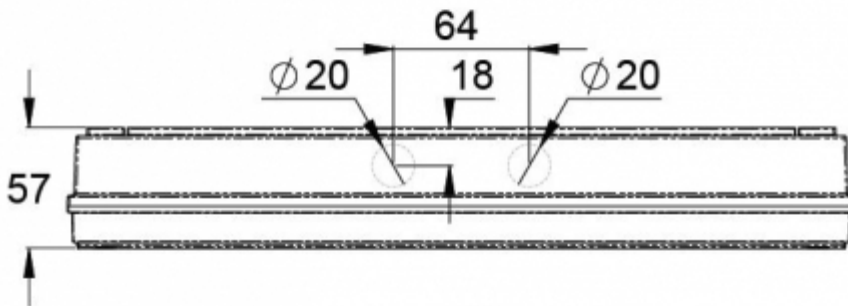

Pidätämme oikeuden muutoksiin ilman erillistä ilmoitusta.
Tekijänoikeus © 2024 Teknoware. Kaikki oikeudet pidätetään.
PVM: 14.8.2024 | Lähde: teknoware.com/fi/turvavalaistus/solid-line-lowbay-turvavalaistin-tws4292wa

Teknoware Oy | PL 19, 15101 Lahti | Ilmarisentie 8, 15200 Lahti Finland
Tel +358 3 883 020 | ALV-numero FI01494751 | teknoware.com | emexit@teknoware.com