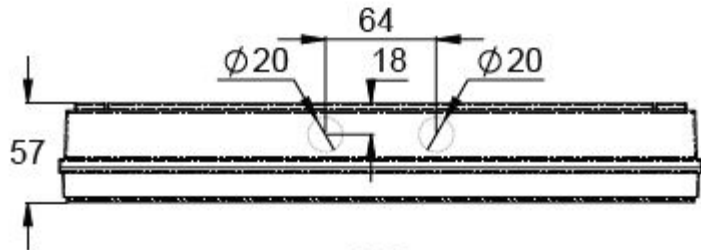

Pidätämme oikeuden muutoksiin ilman erillistä ilmoitusta.
Tekijänoikeus © 2024 Teknoware. Kaikki oikeudet pidätetään.
PVM: 14.8.2024 | Lähde: teknoware.com/fi/turvavalaistus/solid-exit-opastevalaisin-tws3092wm

Teknoware Oy | PL 19, 15101 Lahti | Ilmarisentie 8, 15200 Lahti Finland
Tel +358 3 883 020 | ALV-numero FI01494751 | teknoware.com | emexit@teknoware.com