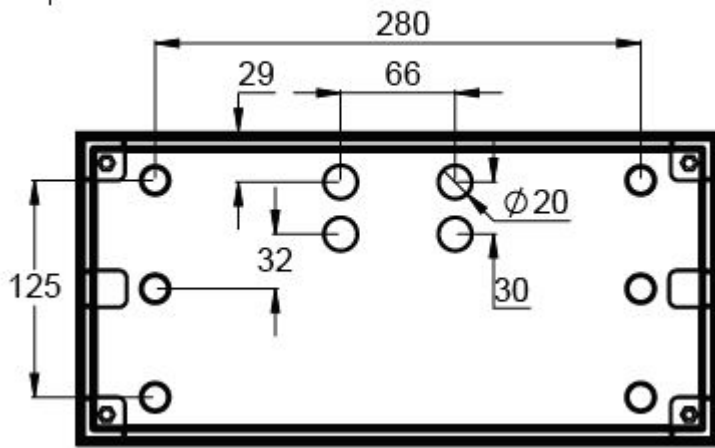

Pidätämme oikeuden muutoksiin ilman erillistä ilmoitusta.
Tekijänoikeus © 2024 Teknoware. Kaikki oikeudet pidätetään.
PVM: 14.8.2024 | Lähde: teknoware.com/fi/turvavalaistus/solid-exit-opastevalaisin-tws3092wm

Teknoware Oy | PL 19, 15101 Lahti | Ilmarisentie 8, 15200 Lahti Finland
Tel +358 3 883 020 | ALV-numero FI01494751 | teknoware.com | emexit@teknoware.com