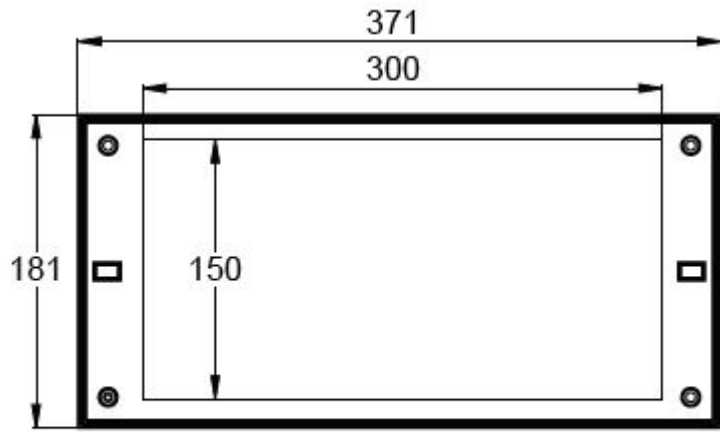

Pidätämme oikeuden muutoksiin ilman erillistä ilmoitusta.
Tekijänoikeus © 2024 Teknoware. Kaikki oikeudet pidätetään.
PVM: 14.8.2024 | Lähde: teknoware.com/fi/turvavalaistus/solid-exit-opastevalaisin-tws3092wm

Teknoware Oy | PL 19, 15101 Lahti | Ilmarisentie 8, 15200 Lahti Finland
Tel +358 3 883 020 | ALV-numero FI01494751 | teknoware.com | emexit@teknoware.com