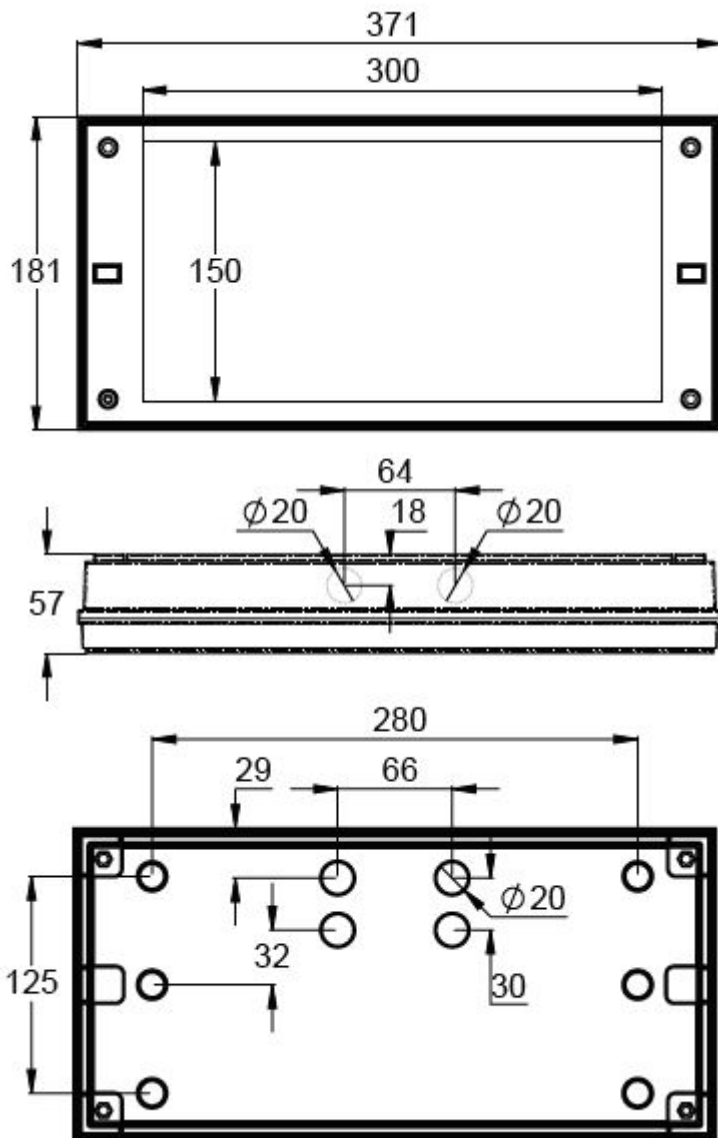

Pidätämme oikeuden muutoksiin ilman erillistä ilmoitusta.
Tekijänoikeus © 2024 Teknoware. Kaikki oikeudet pidätetään.
PVM: 14.8.2024 | Lähde: teknoware.com/fi/turvavalaistus/solid-exit-opastevalaisin-tws3092wa

Teknoware Oy | PL 19, 15101 Lahti | Ilmarisentie 8, 15200 Lahti Finland
Tel +358 3 883 020 | ALV-numero FI01494751 | teknoware.com | emexit@teknoware.com