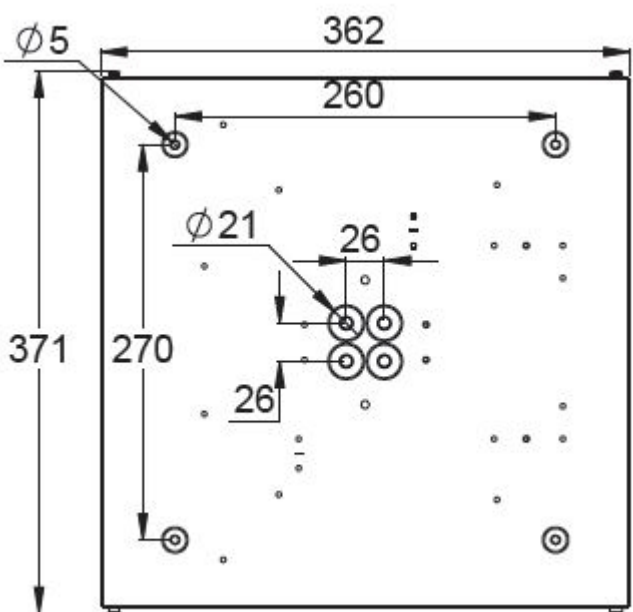

Pidätämme oikeuden muutoksiin ilman erillistä ilmoitusta.
Tekijänoikeus © 2024 Teknoware. Kaikki oikeudet pidätetään.
PVM: 16.7.2024 | Lähde: teknoware.com/fi/turvavalaistus/opas-kuutio-opastevalaisin-twk6353wm

Teknoware Oy | PL 19, 15101 Lahti | Ilmarisentie 8, 15200 Lahti Finland
Tel +358 3 883 020 | ALV-numero FI01494751 | teknoware.com | emexit@teknoware.com