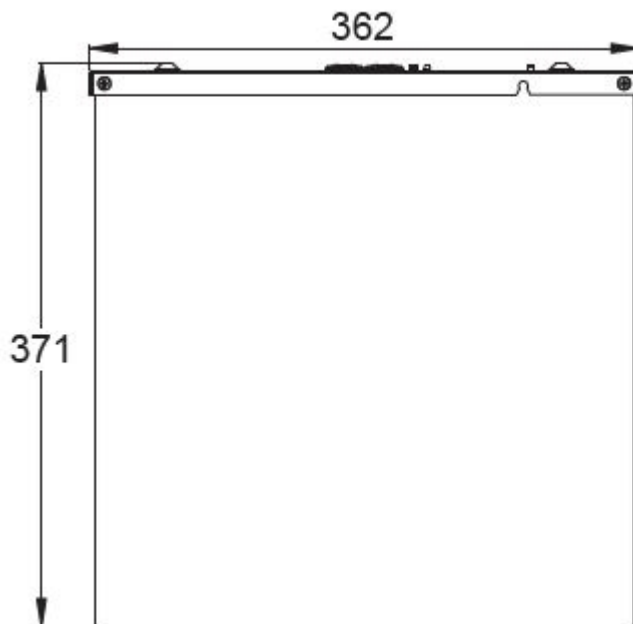

Pidätämme oikeuden muutoksiin ilman erillistä ilmoitusta.
Tekijänoikeus © 2024 Teknoware. Kaikki oikeudet pidätetään.
PVM: 16.7.2024 | Lähde: teknoware.com/fi/turvavalaistus/opas-kuutio-opastevalaisin-twk6353wm

Teknoware Oy | PL 19, 15101 Lahti | Ilmarisentie 8, 15200 Lahti Finland
Tel +358 3 883 020 | ALV-numero FI01494751 | teknoware.com | emexit@teknoware.com