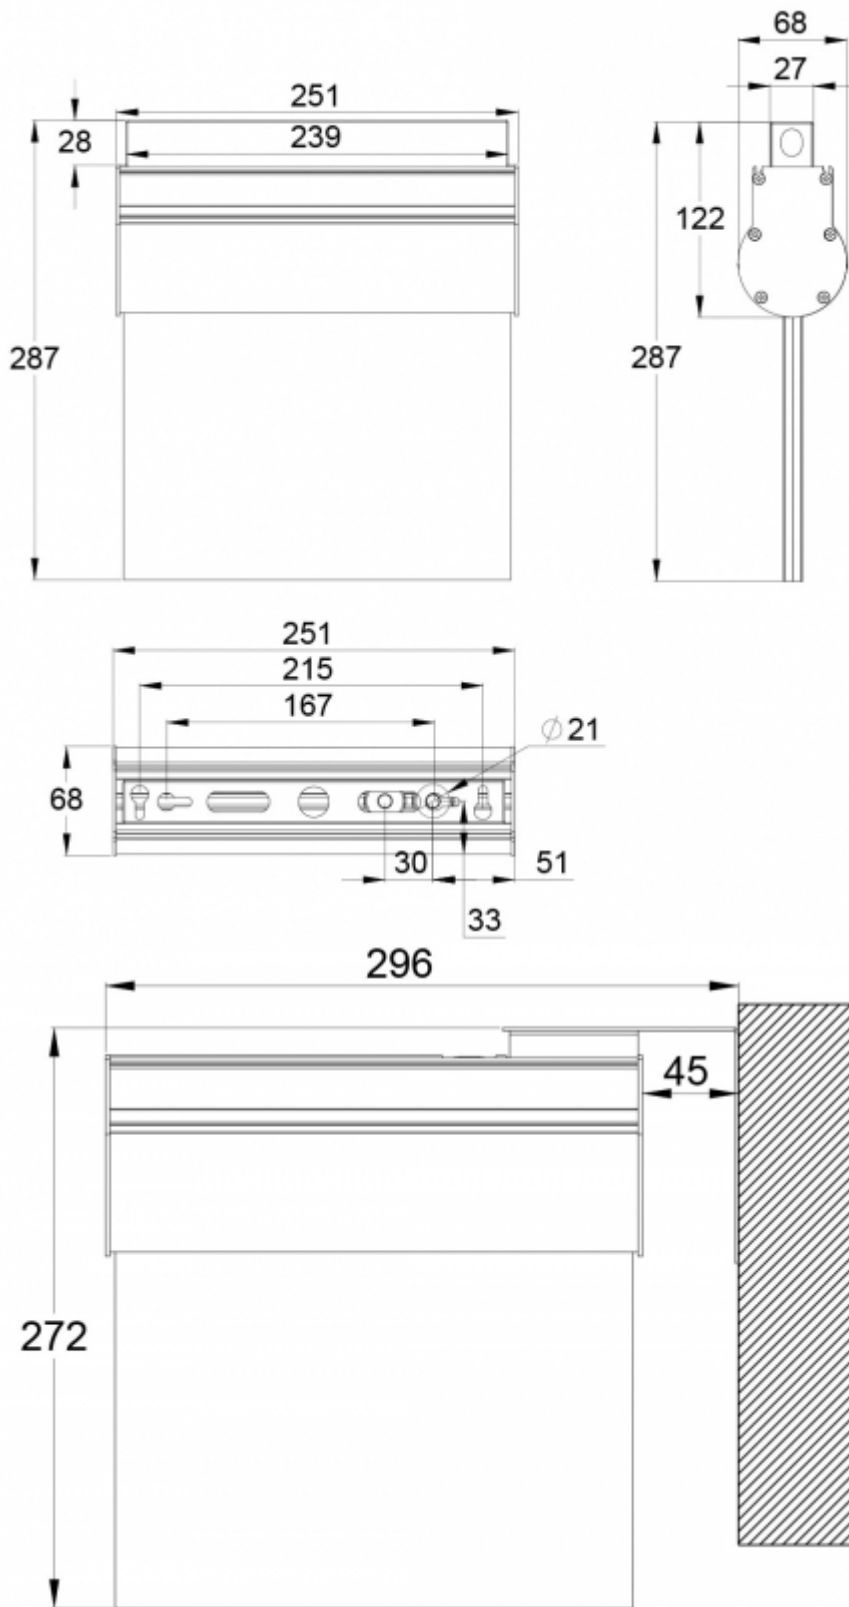

Pidätämme oikeuden muutoksiin ilman erillistä ilmoitusta.
Tekijänoikeus © 2024 Teknoware. Kaikki oikeudet pidätetään.
PVM: 14.8.2024 | Lähde: [teknoware.com/fi/turvavalaistus/opas-10-led-opastevalaisin-tw85051wk](https://www.teknoware.com/fi/turvavalaistus/opas-10-led-opastevalaisin-tw85051wk)

Teknoware Oy | PL 19, 15101 Lahti | Ilmarisentie 8, 15200 Lahti Finland
Tel +358 3 883 020 | ALV-numero FI01494751 | [teknoware.com](https://www.teknoware.com) | emexit@teknoware.com