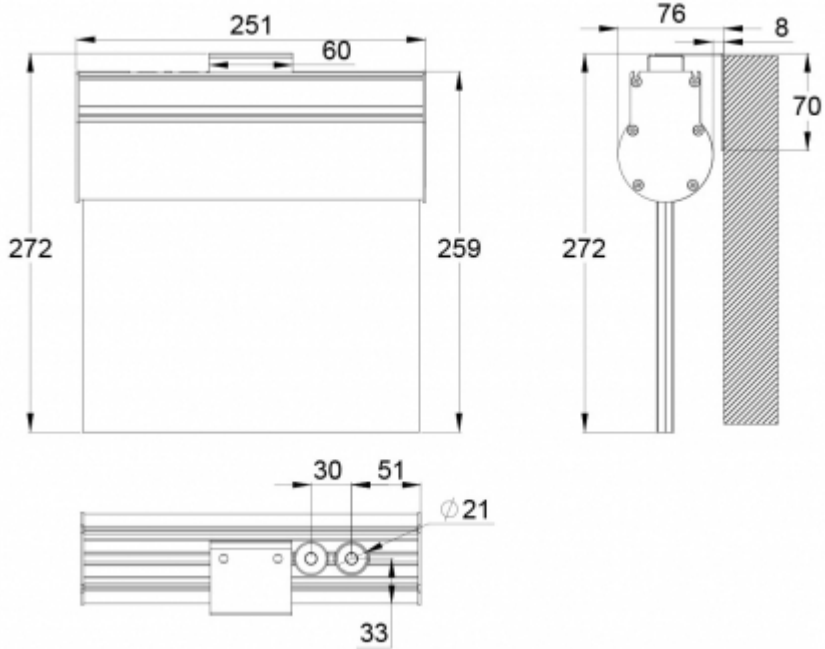

Pidätämme oikeuden muutoksiin ilman erillistä ilmoitusta.
Tekijänoikeus © 2024 Teknoware. Kaikki oikeudet pidätetään.
PVM: 14.8.2024 | Lähde: teknoware.com/fi/turvavalaistus/opas-10-led-opastevalaisin-tw85051wk

Teknoware Oy | PL 19, 15101 Lahti | Ilmarisentie 8, 15200 Lahti Finland
Tel +358 3 883 020 | ALV-numero FI01494751 | teknoware.com | emexit@teknoware.com

TEKNOWARE®