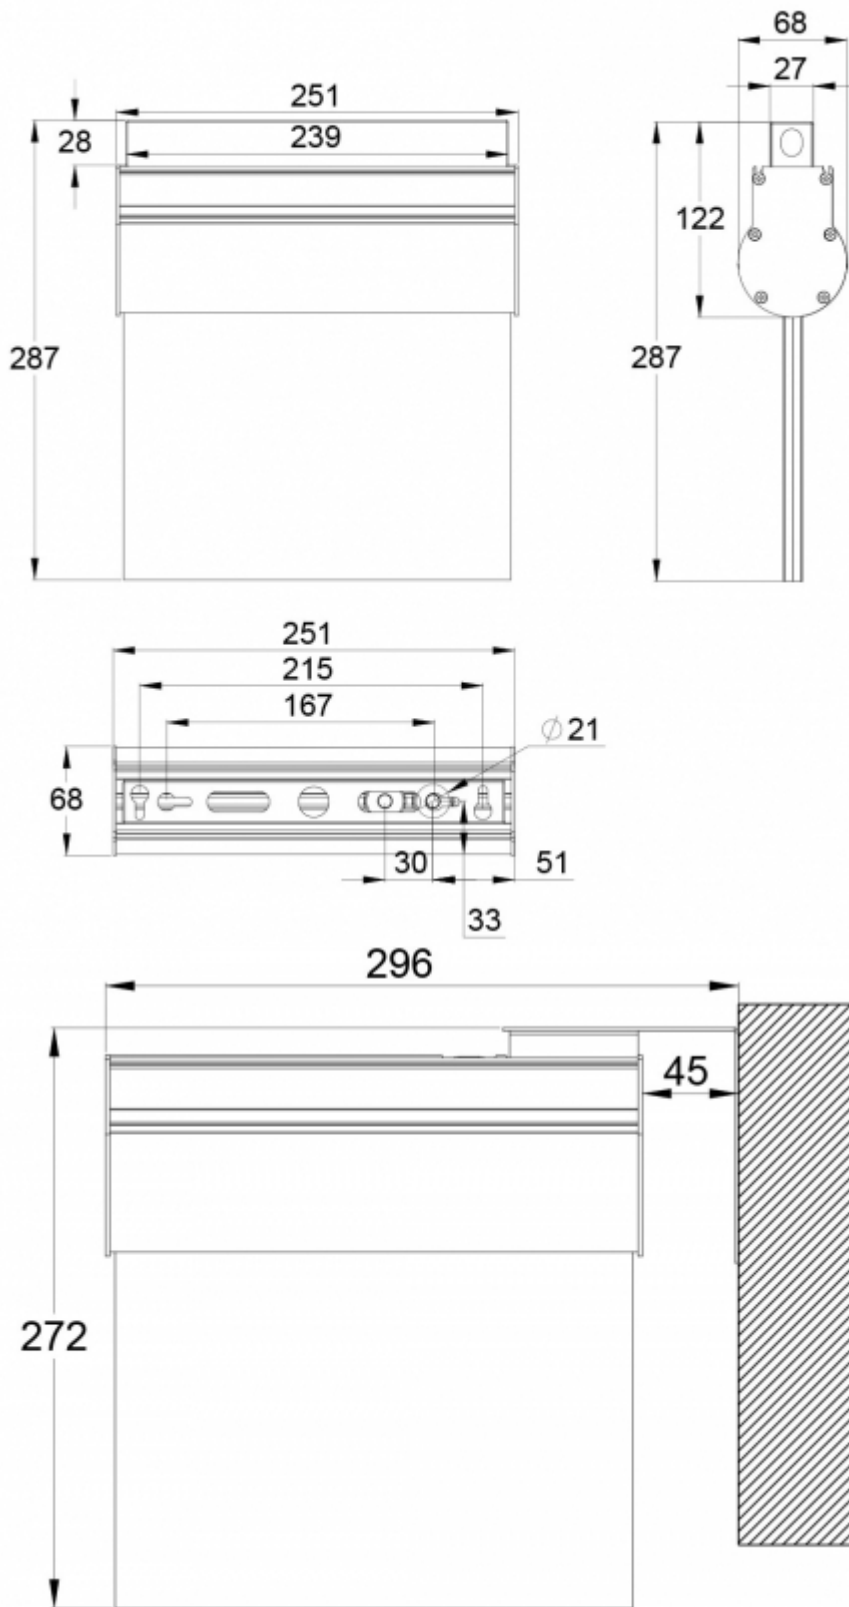

PEITTOTARRAT JA -LEVYT OPASTEVALAISIMILLE

Tuotekoodi	Sähkönumero	Opaste	Yhteensopivat tuoteryhmät
XW85020	4211188		Opas 10 -opastevalaisin

SPARE PARTS:

TURVAVALAISINTEN VARAOSAT

Tuotekoodi	Sähkönumero	Tuotteen nimi	Yhteensopivat tuoteryhmät
W100008	4018024	Liitäntälaitte W100008	TKT66C-turvavalokeskus, Opas 10 -opastevalaisin