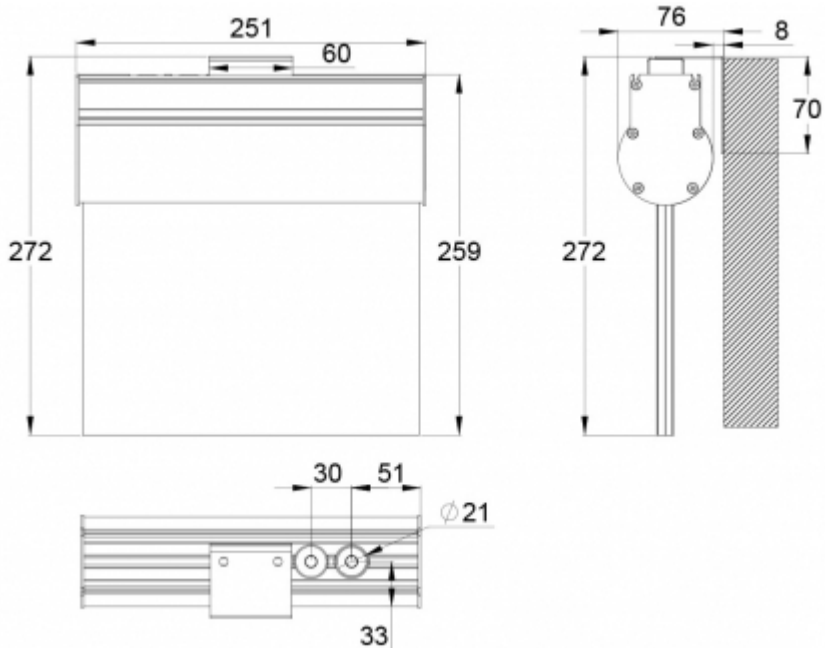

Pidätämme oikeuden muutoksiin ilman erillistä ilmoitusta.
Tekijänoikeus © 2024 Teknoware. Kaikki oikeudet pidätetään.
PVM: 14.8.2024 | Lähde: teknoware.com/fi/turvavalaistus/opas-10-led-opastevalaisin-tw85051w

Teknoware Oy | PL 19, 15101 Lahti | Ilmarisentie 8, 15200 Lahti Finland
Tel +358 3 883 020 | ALV-numero FI01494751 | teknoware.com | emexit@teknoware.com

TEKNOWARE®