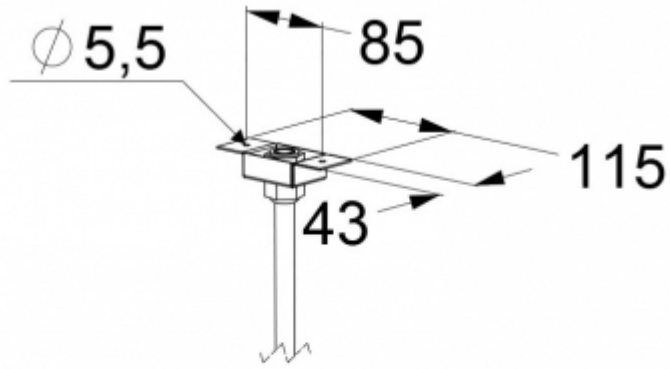

Max.
1000mm