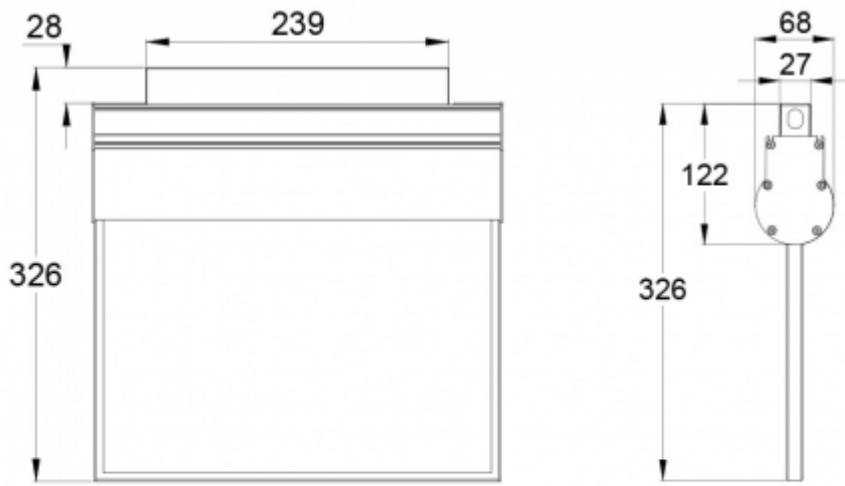

Pidätämme oikeuden muutoksiin ilman erillistä ilmoitusta.
Tekijänoikeus © 2024 Teknoware. Kaikki oikeudet pidätetään.
PVM: 14.8.2024 | Lähde: teknoware.com/fi/turvavalaistus/opas-10-led-opastevalaisin-tw80251w

Teknoware Oy | PL 19, 15101 Lahti | Ilmarisentie 8, 15200 Lahti Finland
Tel +358 3 883 020 | ALV-numero FI01494751 | teknoware.com | emexit@teknoware.com