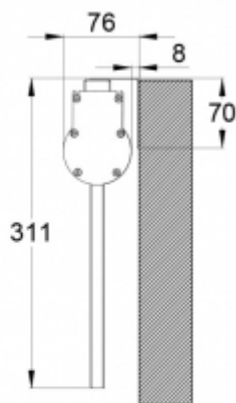

Pidätämme oikeuden muutoksiin ilman erillistä ilmoitusta.
Tekijänoikeus © 2024 Teknoware. Kaikki oikeudet pidätetään.
PVM: 14.8.2024 | Lähde: teknoware.com/fi/turvavalaistus/opas-10-led-opastevalaisin-tw80251w

Teknoware Oy | PL 19, 15101 Lahti | Ilmarisentie 8, 15200 Lahti Finland
Tel +358 3 883 020 | ALV-numero FI01494751 | teknoware.com | emexit@teknoware.com

TEKNOWARE®