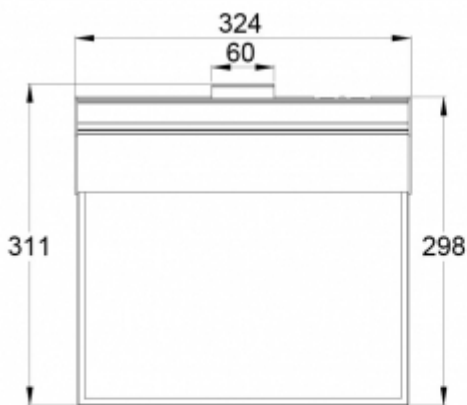

Pidätämme oikeuden muutoksiin ilman erillistä ilmoitusta.
Tekijänoikeus © 2024 Teknoware. Kaikki oikeudet pidätetään.
PVM: 14.8.2024 | Lähde: teknoware.com/fi/turvavalaistus/opas-10-led-opastevalaisin-tw80251w

Teknoware Oy | PL 19, 15101 Lahti | Ilmarisentie 8, 15200 Lahti Finland
Tel +358 3 883 020 | ALV-numero FI01494751 | teknoware.com | emexit@teknoware.com

TEKNOWARE®