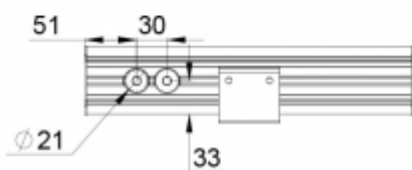

Pidätämme oikeuden muutoksiin ilman erillistä ilmoitusta.
Tekijänoikeus © 2024 Teknoware. Kaikki oikeudet pidätetään.
PVM: 14.8.2024 | Lähde: teknoware.com/fi/turvavalaistus/opas-10-led-opastevalaisin-tw80251w

Teknoware Oy | PL 19, 15101 Lahti | Ilmarisentie 8, 15200 Lahti Finland
Tel +358 3 883 020 | ALV-numero FI01494751 | teknoware.com | emexit@teknoware.com

TEKNOWARE®