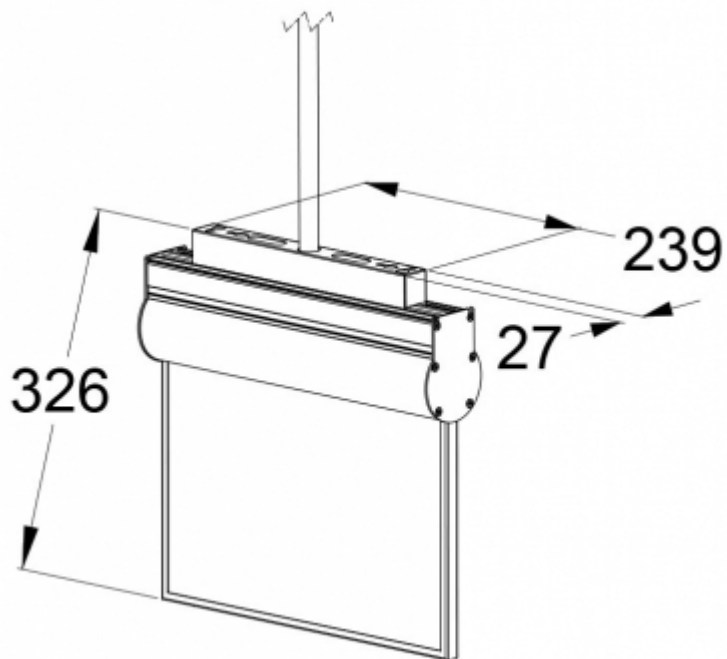

Pidätämme oikeuden muutoksiin ilman erillistä ilmoitusta.
Tekijänoikeus © 2024 Teknoware. Kaikki oikeudet pidätetään.
PVM: 14.8.2024 | Lähde: teknoware.com/fi/turvavalaistus/opas-10-led-opastevalaisin-tw80251w

Teknoware Oy | PL 19, 15101 Lahti | Ilmarisentie 8, 15200 Lahti Finland
Tel +358 3 883 020 | ALV-numero FI01494751 | teknoware.com | emexit@teknoware.com

TEKNOWARE®