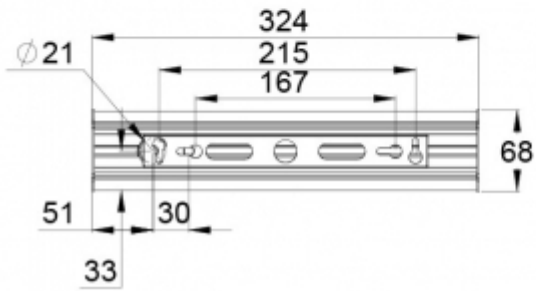

Pidätämme oikeuden muutoksiin ilman erillistä ilmoitusta.
Tekijänoikeus © 2024 Teknoware. Kaikki oikeudet pidätetään.
PVM: 14.8.2024 | Lähde: teknoware.com/fi/turvavalaistus/opas-10-led-opastevalaisin-tw80251w

Teknoware Oy | PL 19, 15101 Lahti | Ilmarisentie 8, 15200 Lahti Finland
Tel +358 3 883 020 | ALV-numero FI01494751 | teknoware.com | emexit@teknoware.com