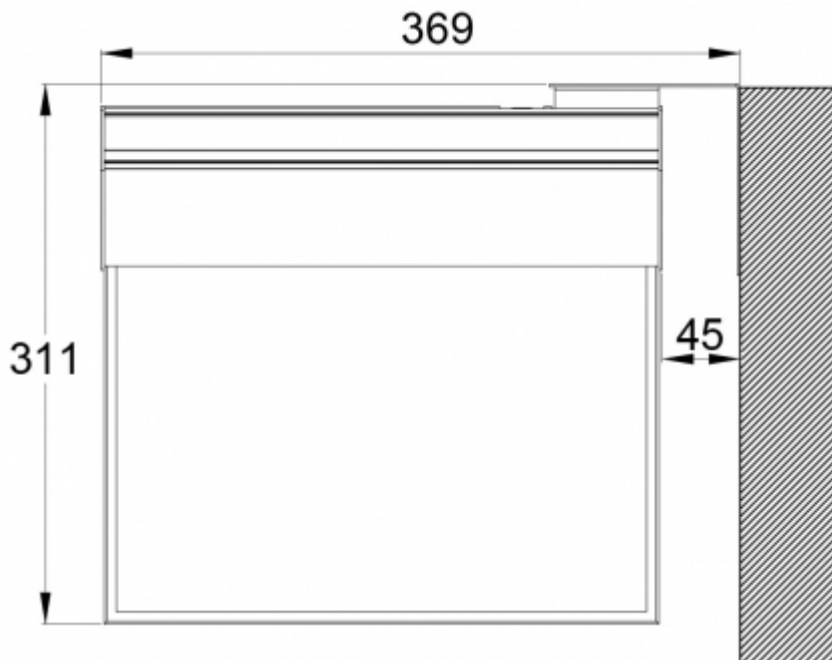

Pidätämme oikeuden muutoksiin ilman erillistä ilmoitusta.
Tekijänoikeus © 2024 Teknoware. Kaikki oikeudet pidätetään.
PVM: 14.8.2024 | Lähde: teknoware.com/fi/turvavalaistus/opas-10-led-opastevalaisin-tw80251w

Teknoware Oy | PL 19, 15101 Lahti | Ilmarisentie 8, 15200 Lahti Finland
Tel +358 3 883 020 | ALV-numero FI01494751 | teknoware.com | emexit@teknoware.com