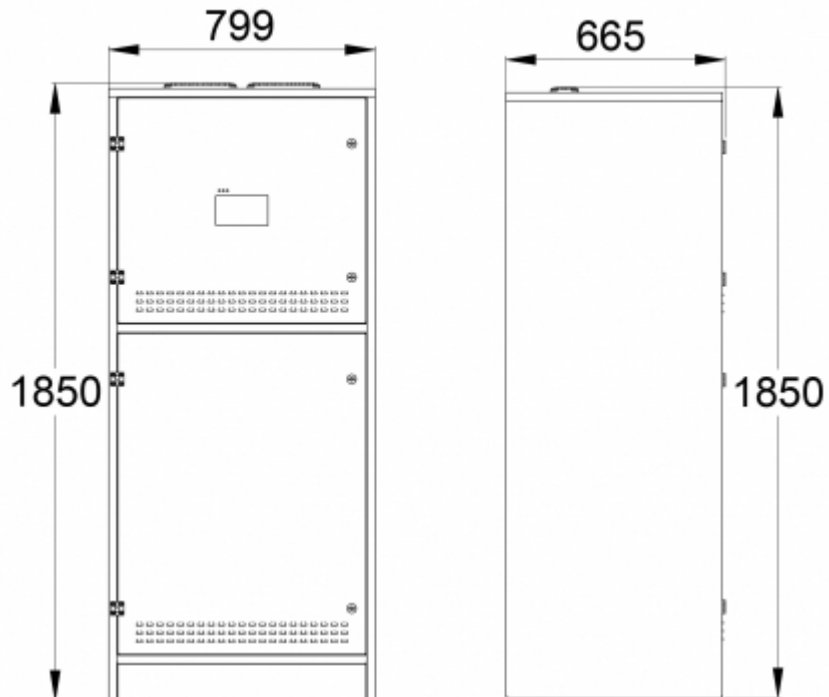

Pidätämme oikeuden muutoksiin ilman erillistä ilmoitusta.
Tekijänoikeus © 2024 Teknoware. Kaikki oikeudet pidätetään.
PVM: 1.9.2024 | Lähde: teknoware.com/fi/turvavalaistus/turvavalokeskus-tkt7816cp

Teknoware Oy | PL 19, 15101 Lahti | Ilmarisentie 8, 15200 Lahti Finland
Tel +358 3 883 020 | ALV-numero FI01494751 | teknoware.com | emexit@teknoware.com