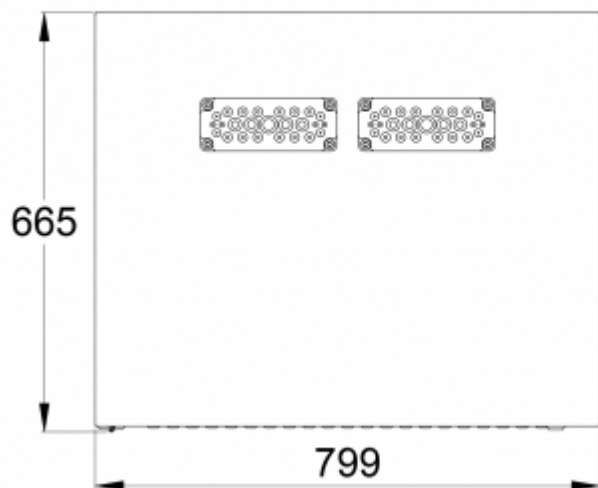

Pidätämme oikeuden muutoksiin ilman erillistä ilmoitusta.
Tekijänoikeus © 2024 Teknoware. Kaikki oikeudet pidätetään.
PVM: 1.9.2024 | Lähde: teknoware.com/fi/turvavalaistus/turvavalokeskus-tkt7816cp

Teknoware Oy | PL 19, 15101 Lahti | Ilmarisentie 8, 15200 Lahti Finland
Tel +358 3 883 020 | ALV-numero FI01494751 | teknoware.com | emexit@teknoware.com