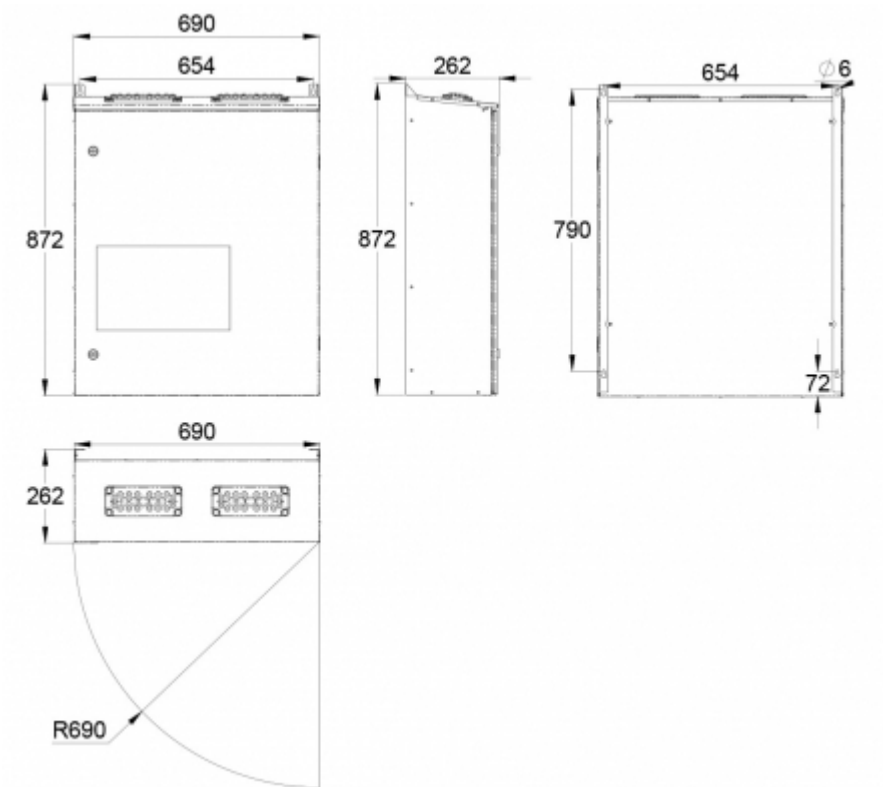

Pidätämme oikeuden muutoksiin ilman erillistä ilmoitusta.
Tekijänoikeus © 2024 Teknoware. Kaikki oikeudet pidätetään.
PVM: 14.8.2024 | Lähde: teknoware.com/fi/turvavalaistus/tapsa-control-turvavalokeskus-kt6616cp

Teknoware Oy | PL 19, 15101 Lahti | Ilmarisentie 8, 15200 Lahti Finland
Tel +358 3 883 020 | ALV-numero FI01494751 | teknoware.com | emexit@teknoware.com