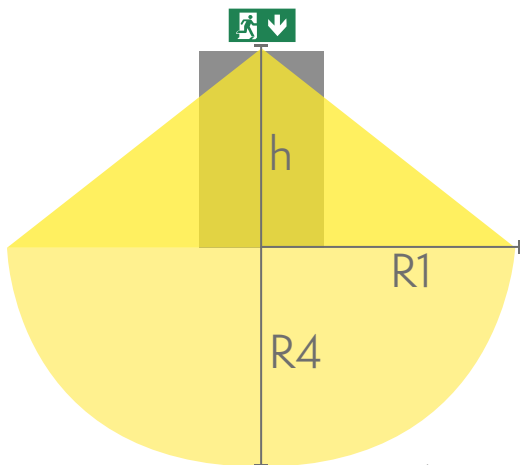

Es gibt eine Auswahl von drei unterschiedlichen Leuchtengrößen. Die Leuchten ESC 80 können ein- oder zweiseitig verwendet werden – sowohl als Einbau als auch als

Wir behalten uns das Recht vor, Änderungen ohne vorherige Ankündigung vorzunehmen.  
Urheberrechte © 2024 Teknoware. Alle Rechte vorbehalten.  
Datum: 14 August, 2024 | Quelle: [teknoware.com/de/notbeleuchtung/esc-80-rettungszeichenleuchte-y8051wk145](https://teknoware.com/de/notbeleuchtung/esc-80-rettungszeichenleuchte-y8051wk145)

Aufbaumontage.

ESC 80 ist dank eines separaten Montagestücks, an das auch die Stromversorgung angeschlossen wird, besonders einfach und schnell zu montieren.

Artikelnummer	Y8051WK145
Betriebsart	Intelligent Controller, Tapsa Control
Montage (Standard)	Decken, Wand
Montage (mit Zubehör)	Einbau, Wandausleger, Pendel
Zollkode	94056080
GTIN-Kode	6438045015286
ETIM-Produktklasse	EC001957
Länge	273 mm
Breite	240 mm
Höhe	46 mm
Gewicht	0,75 kg
Max Eingangsleistung VA	6,6 VA
Max Eingangsleistung W	4,2 W
Nominale Anschlussspannung	220-240 V, 50/60 Hz AC, DC
Schutzklasse	II
IP-Klasse	IP44
Betriebstemperatur Min-Max	-30...+50 °C
Erkennungsweite	30 m
Lichtquelle	LED
Gehäusematerial	Kunststoff
Einbauöffnung	45 x 275 mm
Farbe	RAL9003
Elektrische Montage	2/3 x 2,5 mm <sup>2</sup>

## Downlight-Tabelle für Rettungszeichenleuchten

1 lux und 0,5 lux Tabelle, unter der Rettungszeichenleuchte  
Messabstand über Boden 0,02 m, Messergebnisse beim Batteriebetrieb.

R1 Abstand von Wand (X-Achse)  
R4 Abstand von Wand (Y-Achse)