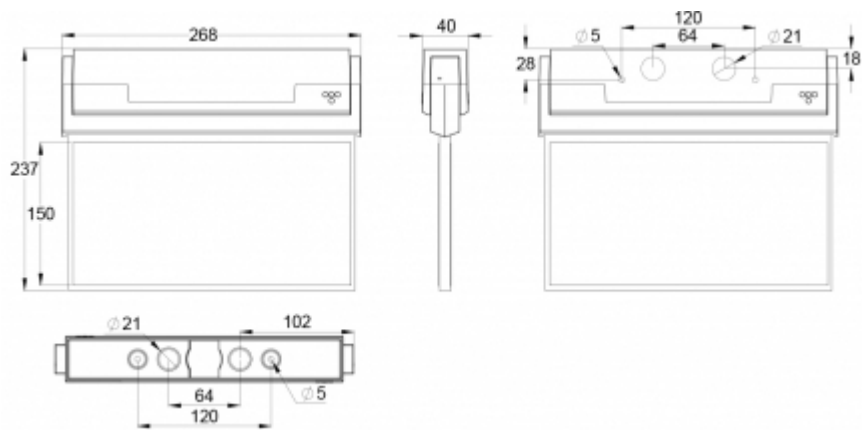

Wir behalten uns das Recht vor, Änderungen ohne vorherige Ankündigung vorzunehmen.
Urheberrechte © 2024 Teknoware. Alle Rechte vorbehalten.
Datum: 14 August, 2024 | Quelle: teknoware.com/de/notbeleuchtung/esc-80-rettungszeichenleuchte-y8051wk145

Teknoware Oy | Postfach 19, 15101 Lahti | Ilmarisentie 8, 15200 Lahti Finland
Tel. +358 3 883 020 | USt-IdNr. FI01494751 | teknoware.com | emexit@teknoware.com