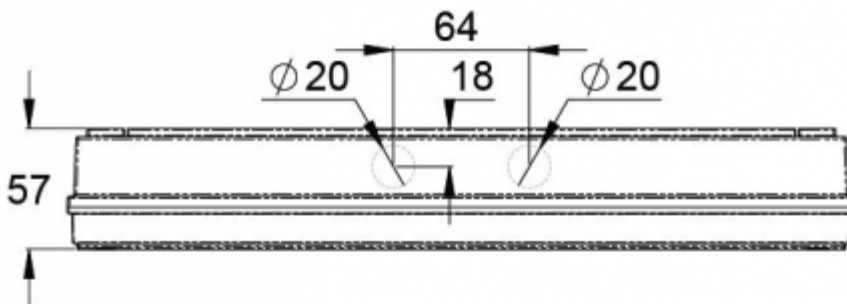

Wir behalten uns das Recht vor, Änderungen ohne vorherige Ankündigung vorzunehmen.
Urheberrechte © 2024 Teknoware. Alle Rechte vorbehalten.
Datum: 14 August, 2024 | Quelle: teknoware.com/de/unsere-loesungen/notbeleuchtung/solid-zone-lowbay-sicherheitsleuchte-y3251wk

Teknoware Oy | Postfach 19, 15101 Lahti | Ilmarisentie 8, 15200 Lahti Finland
Tel. +358 3 883 020 | USt-IdNr. FI01494751 | teknoware.com | emexit@teknoware.com