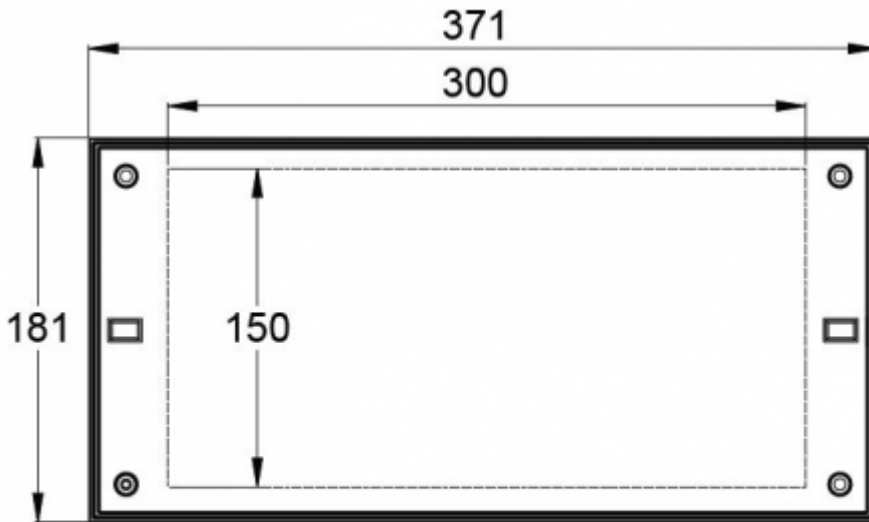

Wir behalten uns das Recht vor, Änderungen ohne vorherige Ankündigung vorzunehmen.
Urheberrechte © 2024 Teknoware. Alle Rechte vorbehalten.
Datum: 14 August, 2024 | Quelle: teknoware.com/de/unsere-loesungen/notbeleuchtung/solid-zone-lowbay-sicherheitsleuchte-y3251wk

Teknoware Oy | Postfach 19, 15101 Lahti | Ilmarisentie 8, 15200 Lahti Finland
Tel. +358 3 883 020 | USt-IdNr. FI01494751 | teknoware.com | emexit@teknoware.com