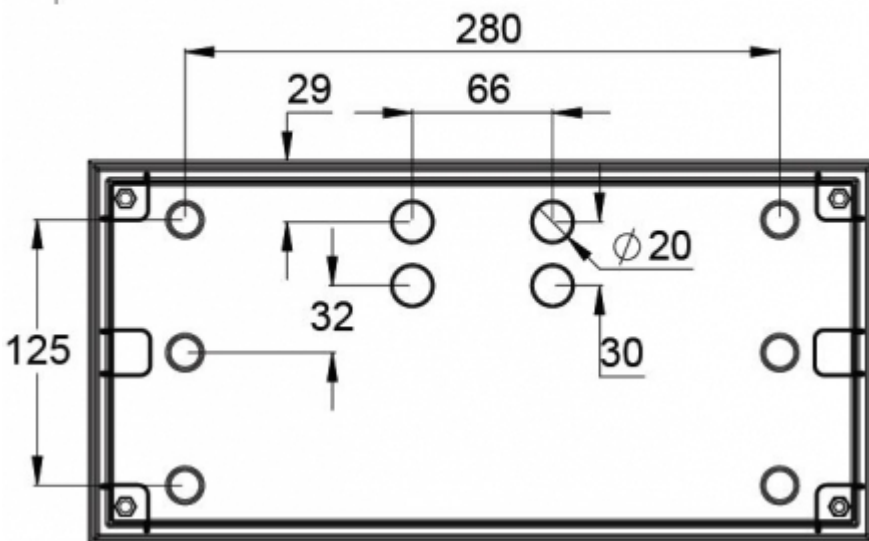

Wir behalten uns das Recht vor, Änderungen ohne vorherige Ankündigung vorzunehmen.
Urheberrechte © 2024 Teknoware. Alle Rechte vorbehalten.
Datum: 14 August, 2024 | Quelle: teknoware.com/de/unsere-loesungen/notbeleuchtung/solid-zone-lowbay-sicherheitsleuchte-y3251wk

Teknoware Oy | Postfach 19, 15101 Lahti | Ilmarisentie 8, 15200 Lahti Finland
Tel. +358 3 883 020 | USt-IdNr. FI01494751 | teknoware.com | emexit@teknoware.com