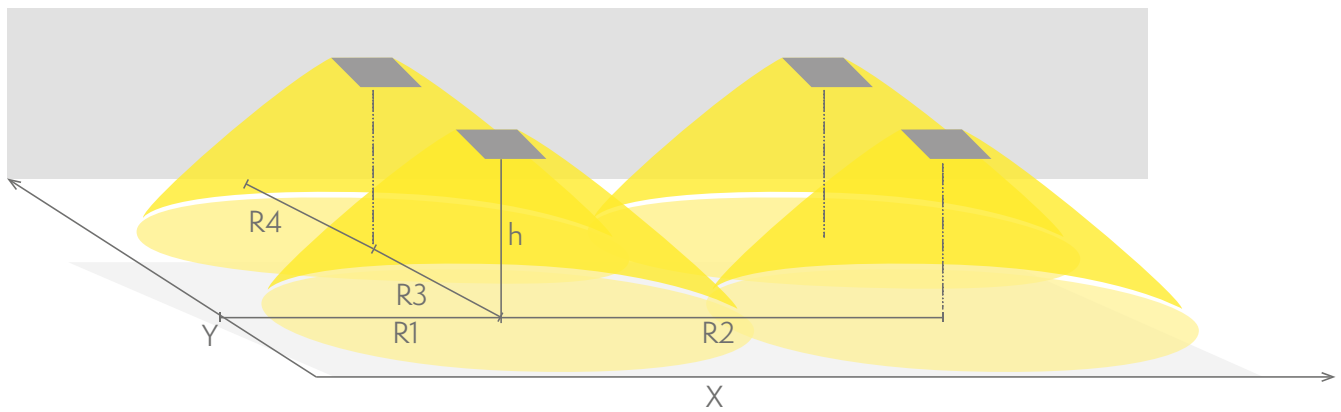

- R1 Abstand von Wand (X-Achse)
- R2 Montageabstand zwischen den Leuchten (X-Achse)
- R3 Montageabstand zwischen den Leuchten (Y-Achse)
- R4 Abstand von Wand (Y-Achse)

Y3251WK

Montagehöhe (m)	Beleuchtungsstärke unterhalb der Leuchte (lux)	R1 (m)	R2 (m)	R3 (m)	R4 (m)
		0,5 lux	0,5 lux	0,5 lux	0,5 lux
2,5	12	6,5	12	12	6,5
3	8	7	13,5	13,5	7
4	4	7,5	15	15	7,5
6	2,5	9	16	16	9
8	2	9	17	17	9

WAHLFREIE ZUBEHÖR:

OPTIONALES MONTAGEZUBEHÖR FÜR RETTUNGSZEICHENLEUCHTEN

Artikelnummer	Produktname	Kompatibel Produktgruppe
TWT3006	Solid Pendelausleger TWT3006	Solid Exit 2 Rettungszeichenleuchten, Solid: Line Lowbay Sicherheitsleuchten, Solid: Line Midbay Sicherheitsleuchten, Solid: Zone Lowbay Sicherheitsleuchten, Solid: Zone Midbay Sicherheitsleuchten
TWT3001	Solid Einbaumontagerahmen TWT3001	Solid Exit Rettungszeichenleuchten, Solid Exit 2 Rettungszeichenleuchten, Solid: Line Lowbay Sicherheitsleuchten, Solid: Line Midbay Sicherheitsleuchten, Solid: Zone Lowbay Sicherheitsleuchten, Solid: Zone Midbay Sicherheitsleuchten
TWT3002	Solid Wandmontagehalter TWT3002	Solid Exit Rettungszeichenleuchten, Solid Exit 2 Rettungszeichenleuchten, Solid: Line Lowbay Sicherheitsleuchten, Solid: Line Midbay Sicherheitsleuchten, Solid: Zone Lowbay Sicherheitsleuchten, Solid: Zone Midbay Sicherheitsleuchten

Wir behalten uns das Recht vor, Änderungen ohne vorherige Ankündigung vorzunehmen.
Urheberrechte © 2024 Teknoware. Alle Rechte vorbehalten.
Datum: 14 August, 2024 | Quelle: [teknoware.com/de/unsere-loesungen/notbeleuchtung/solid-zone-lowbay-sicherheitsleuchte-y3251wk](https://www.teknoware.com/de/unsere-loesungen/notbeleuchtung/solid-zone-lowbay-sicherheitsleuchte-y3251wk)

Teknoware Oy | Postfach 19, 15101 Lahti | Ilmarisentie 8, 15200 Lahti Finland
Tel. +358 3 883 020 | USt-IdNr. FI01494751 | [teknoware.com](https://www.teknoware.com) | emexit@teknoware.com