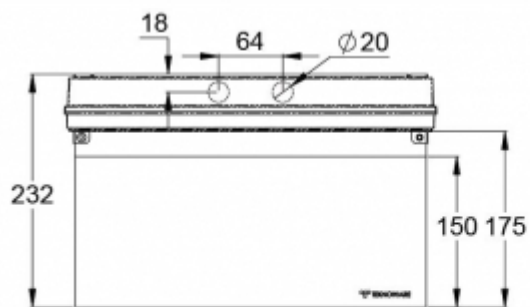

Wir behalten uns das Recht vor, Änderungen ohne vorherige Ankündigung vorzunehmen.
Urheberrechte © 2024 Teknoware. Alle Rechte vorbehalten.
Datum: 16 Juli, 2024 | Quelle: teknoware.com/de/notbeleuchtung/solid-exit-2-rettungszeichenleuchte-y3171w148

Teknoware Oy | Postfach 19, 15101 Lahti | Ilmarisentie 8, 15200 Lahti Finland
Tel. +358 3 883 020 | USt-IdNr. FI01494751 | teknoware.com | emexit@teknoware.com