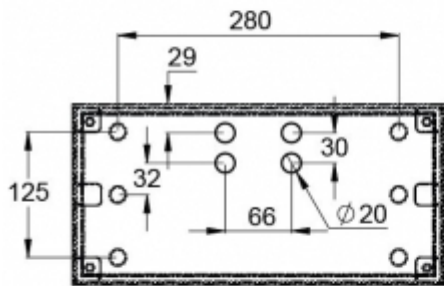

Wir behalten uns das Recht vor, Änderungen ohne vorherige Ankündigung vorzunehmen.
Urheberrechte © 2024 Teknoware. Alle Rechte vorbehalten.
Datum: 16 Juli, 2024 | Quelle: teknoware.com/de/notbeleuchtung/solid-exit-2-rettungszeichenleuchte-y3171w148

Teknoware Oy | Postfach 19, 15101 Lahti | Ilmarisentie 8, 15200 Lahti Finland
Tel. +358 3 883 020 | USt-IdNr. FI01494751 | teknoware.com | emexit@teknoware.com