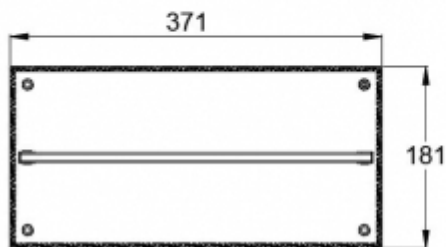

Wir behalten uns das Recht vor, Änderungen ohne vorherige Ankündigung vorzunehmen.
Urheberrechte © 2024 Teknoware. Alle Rechte vorbehalten.
Datum: 16 Juli, 2024 | Quelle: teknoware.com/de/notbeleuchtung/solid-exit-2-rettungszeichenleuchte-y3171w148

Teknoware Oy | Postfach 19, 15101 Lahti | Ilmarisentie 8, 15200 Lahti Finland
Tel. +358 3 883 020 | USt-IdNr. FI01494751 | teknoware.com | emexit@teknoware.com