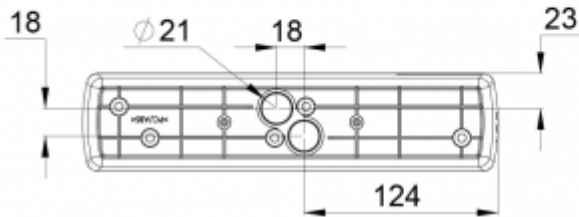

Wir behalten uns das Recht vor, Änderungen ohne vorherige Ankündigung vorzunehmen.
Urheberrechte © 2024 Teknoware. Alle Rechte vorbehalten.
Datum: 14 August, 2024 | Quelle: teknoware.com/de/notbeleuchtung/safe-6-led-sicherheitsleuchte-y0671w

Teknoware Oy | Postfach 19, 15101 Lahti | Ilmarisentie 8, 15200 Lahti Finland
Tel. +358 3 883 020 | USt-IdNr. FI01494751 | teknoware.com | emexit@teknoware.com