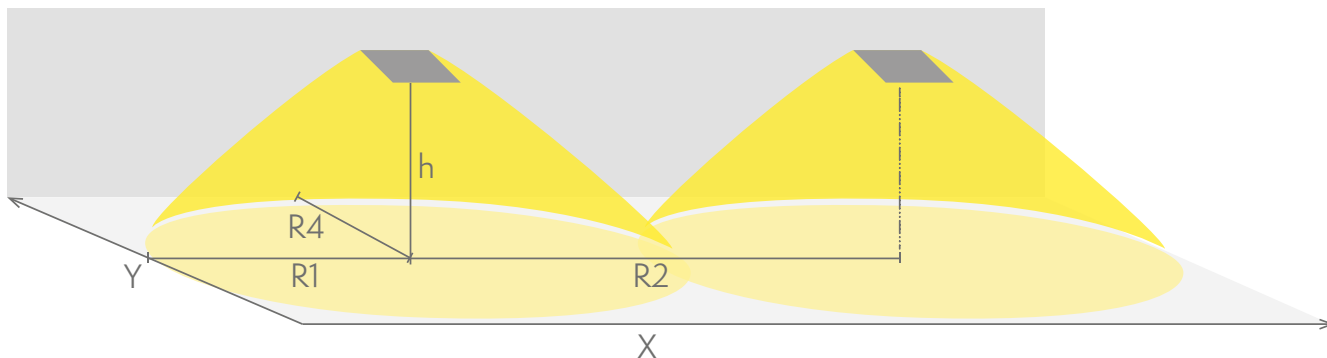

- R1 Abstand von Wand (X-Achse)
- R2 Montageabstand zwischen den Leuchten (X-Achse)
- R4 Abstand von Wand (Y-Achse)

Y0671W

Montagehöhe (m)	Beleuchtungsstärke unterhalb der Leuchte (lux)	R1 (m)	R2 (m)	R4 (m)
		1 lux	1 lux	1 lux
2,5	18	4,7	11	3,9
4	7	5	13	5,2
6	3,1	4,8	14	4,8
8	1,7	2,5	13	2,1

Sicherheitsbeleuchtung für offene Räume (Deckenmontage)

- Tabelle für offene Räume mit 0,5 lux nach Norm EN 1838. 0,5 m Randzone ist in der Tabelle berücksichtigt.
- Messabstand über Boden 0,02 m, Messergebnisse beim Batteriebetrieb.