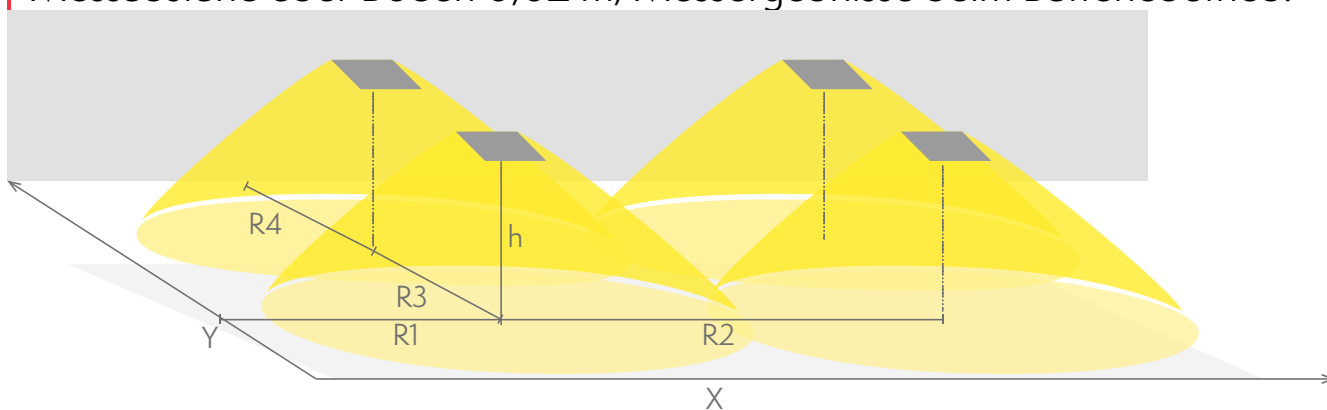

- R1 Abstand von Wand (X-Achse)
- R2 Montageabstand zwischen den Leuchten (X-Achse)
- R3 Montageabstand zwischen den Leuchten (Y-Achse)
- R4 Abstand von Wand (Y-Achse)

Y0671W