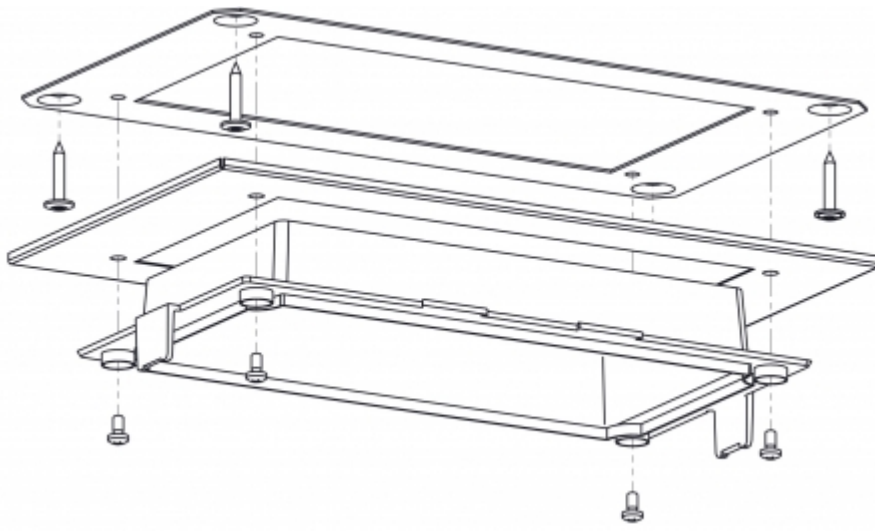

Wir behalten uns das Recht vor, Änderungen ohne vorherige Ankündigung vorzunehmen.
Urheberrechte © 2024 Teknoware. Alle Rechte vorbehalten.
Datum: 16 Juli, 2024 | Quelle: teknoware.com/de/combo-einbaumontagerahmen-twtb101

Teknoware Oy | Postfach 19, 15101 Lahti | Ilmarisentie 8, 15200 Lahti Finland
Tel. +358 3 883 020 | USt-IdNr. FI01494751 | teknoware.com | emexit@teknoware.com