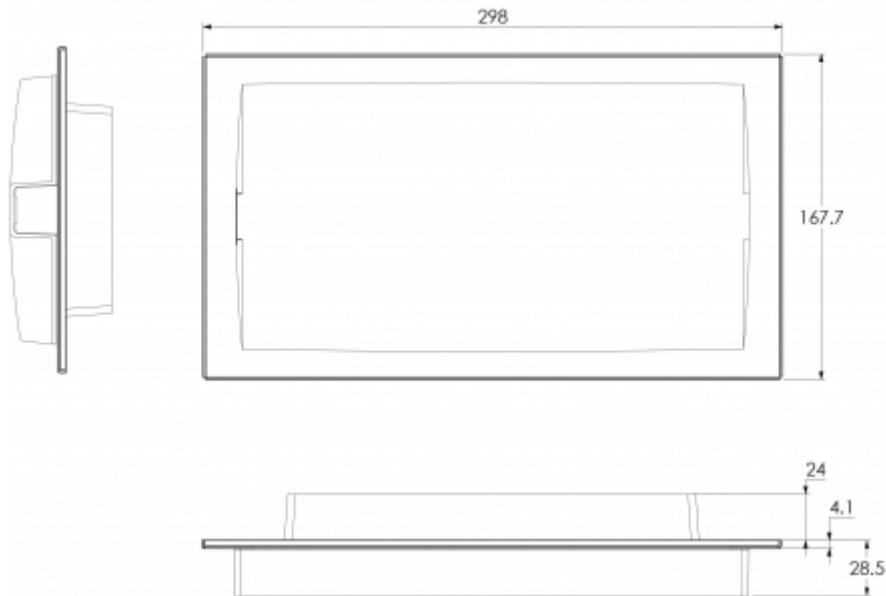

# COMBO EINBAUMONTAGERAHMEN TWTB101

RAL  
9003

Einbaumontagerahmen für Easy Combo Sicherheitsleuchte und Rettungszeichenleuchte (RAL9003 weiß).

Artikelnummer	TWTB101
Montage (Standard)	Einbau
Zollkode	94056080
GTIN-Kode	6438045025063
ETIM-Produktklasse	EC002557
Länge	300 mm
Breite	5 mm
Höhe	170 mm
Gewicht	0.34 kg
Gehäusematerial	Metall
Einbauöffnung	215 x 111 mm
Farbe	RAL9003