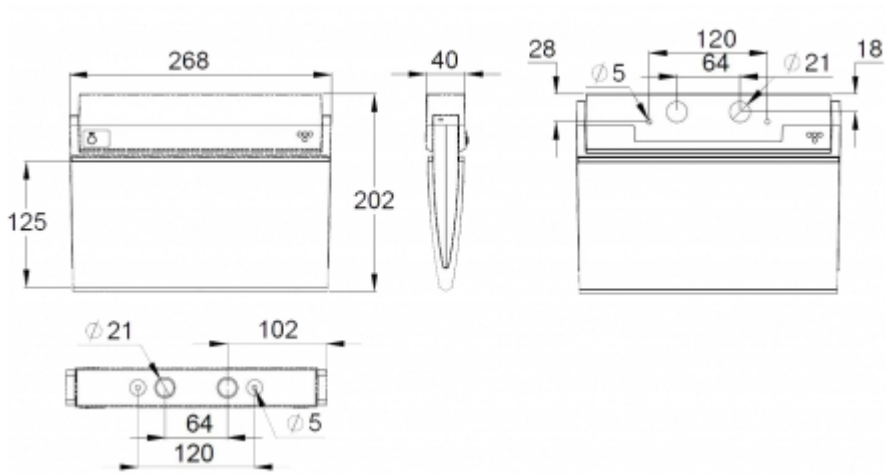

Wir behalten uns das Recht vor, Änderungen ohne vorherige Ankündigung vorzunehmen.
Urheberrechte © 2024 Teknoware. Alle Rechte vorbehalten.
Datum: 14 August, 2024 | Quelle: teknoware.com/de/notbeleuchtung/esc-90-rettungszeichenleuchte-twt9071w

Teknoware Oy | Postfach 19, 15101 Lahti | Ilmarisentie 8, 15200 Lahti Finland
Tel. +358 3 883 020 | USt-IdNr. FI01494751 | teknoware.com | emexit@teknoware.com