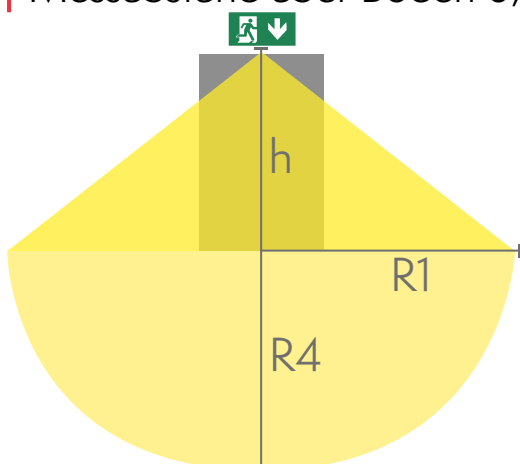

Der Austausch der Piktogramme ist einfach – die Kunststoffplatte wird einfach an ihren Platz geschoben. Die Rettungsschilderleuchte ESC 90 kann einfach an der Decke oder an der Wand montiert werden. Sie kann ein- oder zweiseitig verwendet werden, sowohl als Einbau als auch als Aufbaumontage. ESC 90 ist dank eines separaten Montagestücks, an das auch die Stromversorgung angeschlossen wird, besonders einfach und schnell zu montieren.

Y9071W120

Artikelnummer	TWT9071W
Montage (Standard)	Decken, Wand
Montage (mit Zubehör)	Einbau, Wandausleger, Pendel
Zollkode	94056080
GTIN-Kode	6438045020563
ETIM-Produktklasse	EC001957
Länge	268 mm
Breite	40 mm
Höhe	202 mm
Gewicht	0,44 kg
Max Eingangsleistung VA	2 VA (24 V), 5,5 VA (230 V)
Max Eingangsleistung W	1,5 W (24 V), 2 W (230 V)
Nominale Anschlussspannung	24-230 V, 50/60 Hz AC, DC
Schutzklasse	III(24V),II(230V)
IP-Klasse	IP44
Betriebstemperatur Min-Max	-30...+50 °C
Hitzdrahtmessung für Kunststoffteile	650 °C
Erkennungsweite	25 m
Lichtquelle	LED
Gehäusematerial	Kunststoff
Farbe	RAL9003
Elektrische Montage	2 x 2,5 mm ² (24 V), 3 x 2,5 mm ² (230 V)

1 lux und 0,5 lux Tabelle, unter der Rettungszeichenleuchte
Messabstand über Boden 0,02 m, Messergebnisse beim Batteriebetrieb.

R1 Abstand von Wand (X-Achse)
R4 Abstand von Wand (Y-Achse)

TWT9071W

Montagehöhe (m)	Beleuchtungsstärke unterhalb der Leuchte (lux)	1 lux		0,5 lux	
		R1 (m)	R4 (m)	R1 (m)	R4 (m)
2	1.5	0.5	0.5	1	1
2,5	1.1	0.5	0.5	1	1