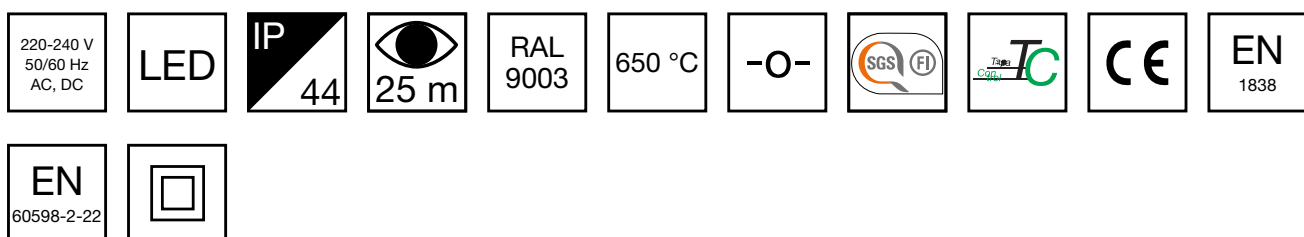

## Rettungszeichenleuchte für Adressierbare 230 V Zentralbatterieanlagen

ESC 90 ist eine innovative Rettungszeichenleuchte. Modernste Technologie wird mit modernem Beleuchtungsdesign kombiniert. Dank der qualitativ hochwertigen Elektronik sowie des optischen und mechanischen Designs bietet die Leuchte gleichmäßig beleuchtete Piktogramme, einen geringen Energieverbrauch sowie ein schlankes Aussehen.

Der Austausch der Piktogramme ist einfach – die Kunststoffplatte wird einfach an ihren Platz geschoben. Die Rettungszeichenleuchte ESC 90 kann einfach an der Decke oder an der Wand montiert werden. Sie kann ein- oder zweiseitig verwendet werden, sowohl als Einbau als auch als Aufbaumontage. ESC 90 ist dank eines separaten Montagestücks, an das auch die Stromversorgung angeschlossen wird, besonders einfach und schnell zu montieren.