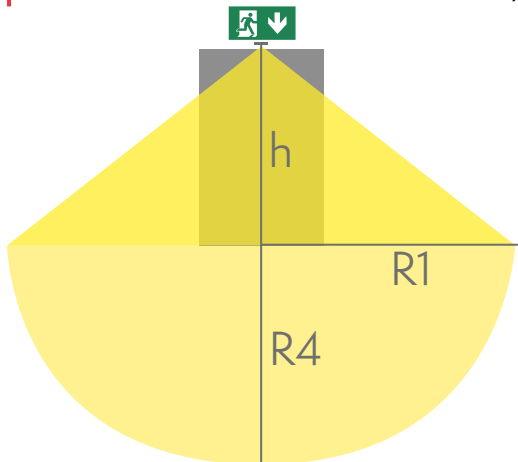

Einbauöffnung	45 x 275 mm
Farbe	RAL9003
Elektrische Montage	2/3 x 2,5 mm²

Downlight-Tabelle für Rettungszeichenleuchten

1 lux und 0,5 lux Tabelle, unter der Rettungszeichenleuchte
Messabstand über Boden 0,02 m, Messergebnisse beim Batteriebetrieb.

R1 Abstand von Wand (X-Achse)
R4 Abstand von Wand (Y-Achse)

TWT9051WK

Montagehöhe (m)	Beleuchtungsstärke unterhalb der Leuchte (lux)	R1 (m)	R4 (m)	R1 (m)	R4 (m)
		1 lux	1 lux	0,5 lux	0,5 lux
2	1.5	0.5	0.5	1	1
2,5	1.1	0.5	0.5	1	1

EIN ODER MEHRERE VON DIESE SIND ERFORDERLICH:

PIKTOGRAMME FÜR RETTUNGSZEICHENLEUCHTEN

Artikelnummer	Piktogramm	Erkennungsweite (m)	Kompatibel Produktgruppe
PB401		25	ESC 90 Rettungszeichenleuchten
PB9004		25	ESC 90 Rettungszeichenleuchten
PB9005		25	ESC 90 Rettungszeichenleuchten

Wir behalten uns das Recht vor, Änderungen ohne vorherige Ankündigung vorzunehmen.
Urheberrechte © 2024 Teknoware. Alle Rechte vorbehalten.
Datum: 14 August, 2024 | Quelle: teknoware.com/de/notbeleuchtung/esc-90-rettungszeichenleuchte-twt9051wk

Teknoware Oy | Postfach 19, 15101 Lahti | Ilmarisentie 8, 15200 Lahti Finland
Tel. +358 3 883 020 | Ust-IdNr. FI01494751 | teknoware.com | emexit@teknoware.com