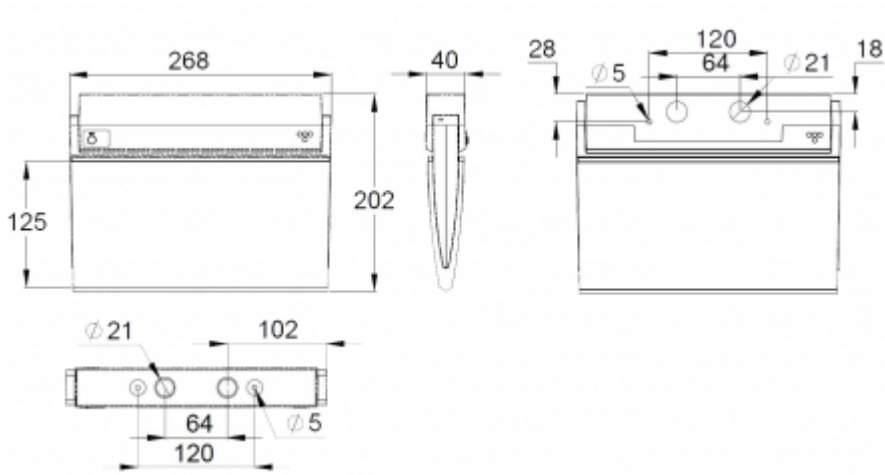

Wir behalten uns das Recht vor, Änderungen ohne vorherige Ankündigung vorzunehmen.
Urheberrechte © 2024 Teknoware. Alle Rechte vorbehalten.
Datum: 14 August, 2024 | Quelle: teknoware.com/de/notbeleuchtung/esc-90-rettungszeichenleuchte-twt9051wk

Teknoware Oy | Postfach 19, 15101 Lahti | Ilmarisentie 8, 15200 Lahti Finland
Tel. +358 3 883 020 | USt-IdNr. FI01494751 | teknoware.com | emexit@teknoware.com