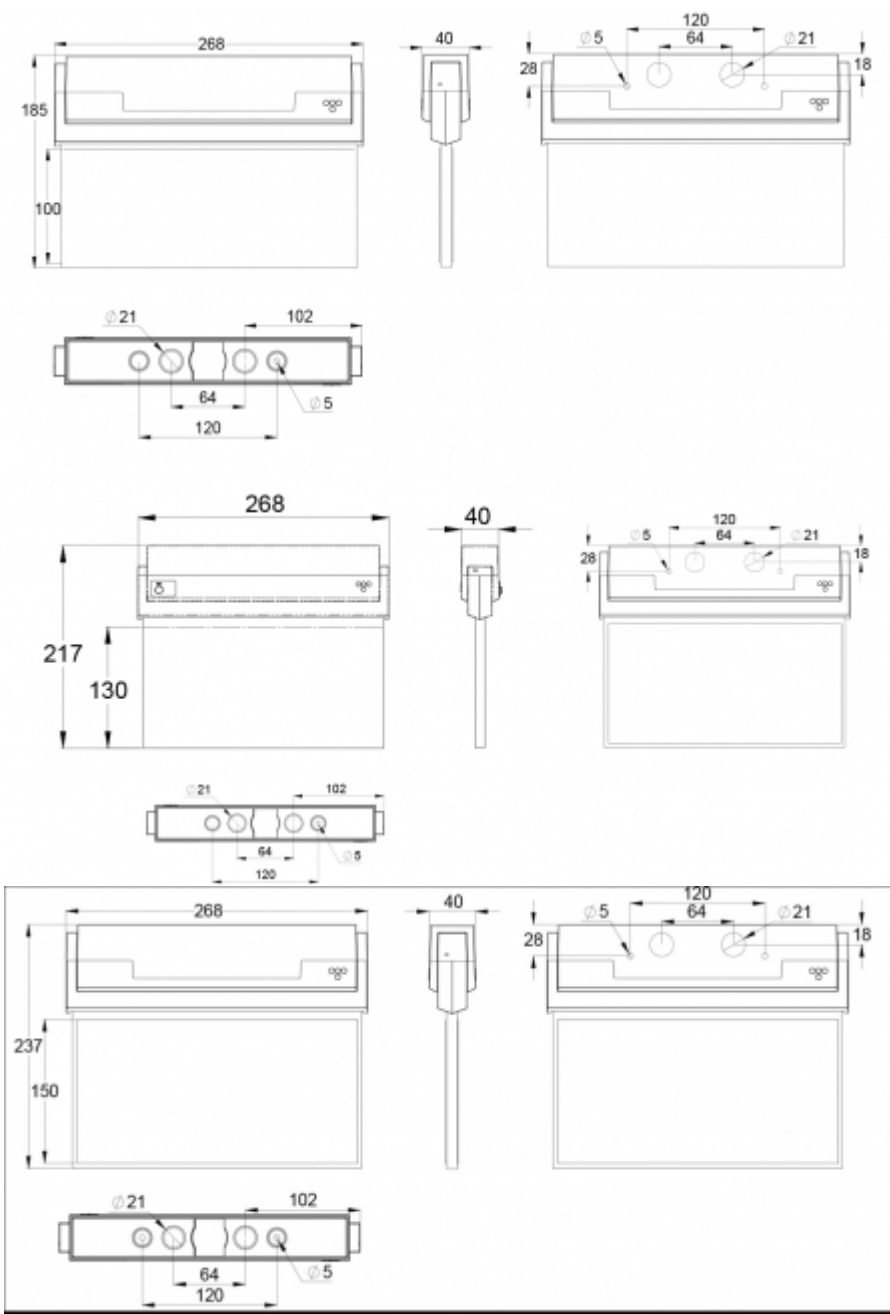

Wir behalten uns das Recht vor, Änderungen ohne vorherige Ankündigung vorzunehmen.
Urheberrechte © 2024 Teknoware. Alle Rechte vorbehalten.
Datum: 16 Juli, 2024 | Quelle: teknoware.com/de/notbeleuchtung/esc-80-rettungszeichenleuchte-twt8071w

Teknoware Oy | Postfach 19, 15101 Lahti | Ilmarisentie 8, 15200 Lahti Finland
Tel. +358 3 883 020 | USt-IdNr. FI01494751 | teknoware.com | emexit@teknoware.com