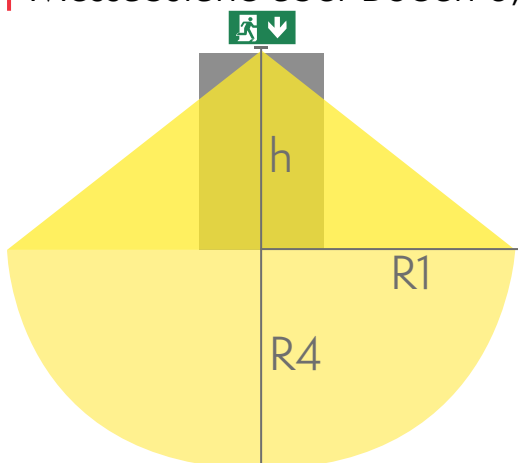

Länge	268 mm
Breite	40 mm
Höhe	185 mm
Gewicht	0,69 kg
Max Eingangsleistung VA	2 VA (24 V), 5,5 VA (230 V)
Max Eingangsleistung W	1,5 W (24 V), 2 W (230 V)
Nominale Anschlussspannung	24-230 V, 50/60 Hz AC, DC
Schutzklasse	III (24V), II (230V)
IP-Klasse	IP44
Betriebstemperatur Min-Max	-30...+50 °C
Hitzdrahtmessung für Kunststoffteile	650 °C
Erkennungsweite	20/26/30 m
Lichtquelle	LED
Gehäusematerial	Kunststoff
Farbe	RAL9003
Elektrische Montage	2 x 2,5 mm² (24 V), 3 x 2,5 mm² (230 V)

Downlight-Tabelle für Rettungszeichenleuchten

1 lux und 0,5 lux Tabelle, unter der Rettungszeichenleuchte
Messabstand über Boden 0,02 m, Messergebnisse beim Batteriebetrieb.

R1 Abstand von Wand (X-Achse)
R4 Abstand von Wand (Y-Achse)