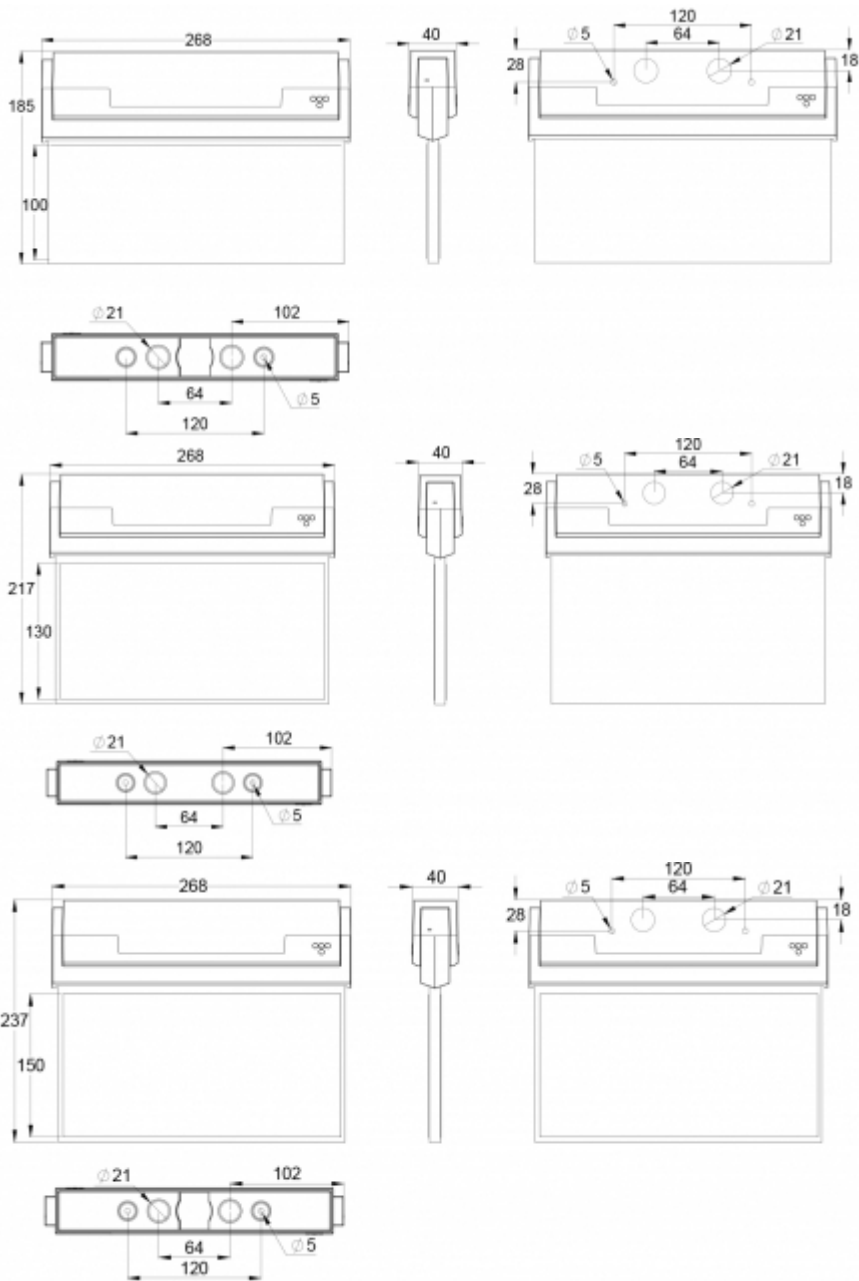

Wir behalten uns das Recht vor, Änderungen ohne vorherige Ankündigung vorzunehmen.
Urheberrechte © 2024 Teknoware. Alle Rechte vorbehalten.
Datum: 16 Juli, 2024 | Quelle: teknoware.com/de/notbeleuchtung/esc-80-rettungszeichenleuchte-twt8051w

Teknoware Oy | Postfach 19, 15101 Lahti | Ilmarisentie 8, 15200 Lahti Finland
Tel. +358 3 883 020 | Ust-IdNr. FI01494751 | teknoware.com | emexit@teknoware.com