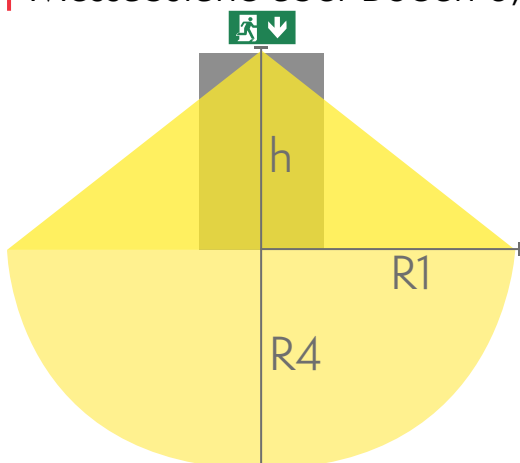

Artikelnummer	TWT8051W
Montage (Standard)	Wand, Decken
Montage (mit Zubehör)	Einbau, Wandausleger, Pendel
Zollkode	94056080
GTIN-Kode	6438045011806
ETIM-Produktklasse	EC001957

Wir behalten uns das Recht vor, Änderungen ohne vorherige Ankündigung vorzunehmen.
Urheberrechte © 2024 Teknoware. Alle Rechte vorbehalten.
Datum: 16 Juli, 2024 | Quelle: teknoware.com/de/notbeleuchtung/esc-80-rettungszeichenleuchte-twt8051w

Downlight-Tabelle für Rettungszeichenleuchten

1 lux und 0,5 lux Tabelle, unter der Rettungszeichenleuchte
Messabstand über Boden 0,02 m, Messergebnisse beim Batteriebetrieb.

R1 Abstand von Wand (X-Achse)
R4 Abstand von Wand (Y-Achse)