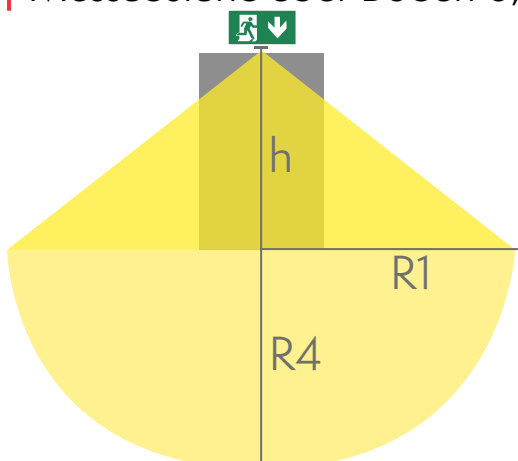

Länge	268 mm
Breite	40 mm
Höhe	185 mm
Gewicht	0,69 kg
Max Eingangsleistung VA	2 VA
Max Eingangsleistung W	2,5 W
Nominale Anschlussspannung	24 V, 50/60 Hz AC, DC
Schutzklasse	III
IP-Klasse	IP44
Betriebstemperatur Min-Max	-30...+50 °C
Erkennungsweite	20/26/30 m
Lichtquelle	LED
Gehäusematerial	Kunststoff
Einbauöffnung	45 x 275 mm
Farbe	RAL9003
Elektrische Montage	2/3 x 2,5 mm²

Downlight-Tabelle für Rettungszeichenleuchten

1 lux und 0,5 lux Tabelle, unter der Rettungszeichenleuchte
Messabstand über Boden 0,02 m, Messergebnisse beim Batteriebetrieb.

R1 Abstand von Wand (X-Achse)
R4 Abstand von Wand (Y-Achse)

Wir behalten uns das Recht vor, Änderungen ohne vorherige Ankündigung vorzunehmen.
Urheberrechte © 2024 Teknoware. Alle Rechte vorbehalten.
Datum: 14 August, 2024 | Quelle: teknoware.com/de/notbeleuchtung/esc-80-rettungszeichenleuchte-twt8041w

TEKNOWARE®

Teknoware Oy | Postfach 19, 15101 Lahti | Ilmarisentie 8, 15200 Lahti Finland
Tel. +358 3 883 020 | USt-IdNr. FI01494751 | teknoware.com | emexit@teknoware.com