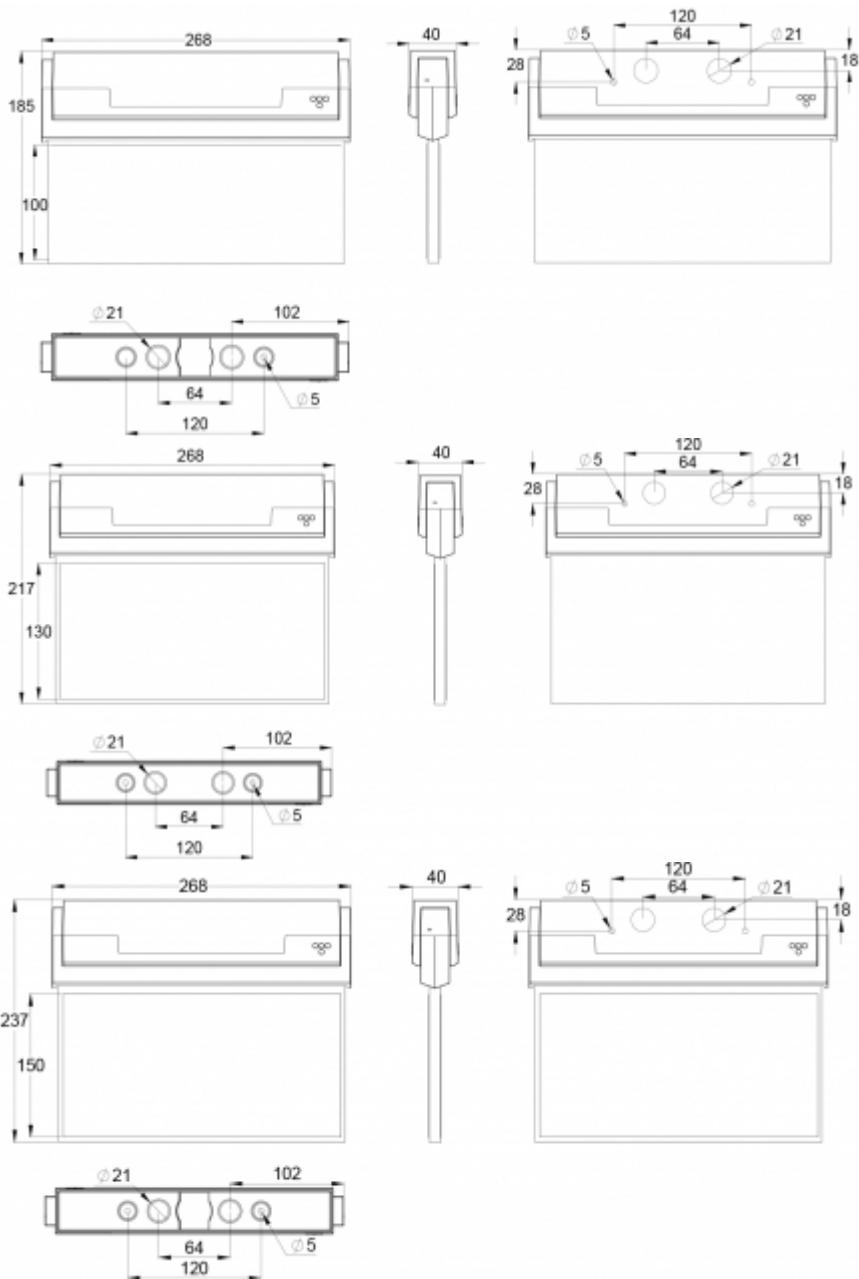

Wir behalten uns das Recht vor, Änderungen ohne vorherige Ankündigung vorzunehmen.
Urheberrechte © 2024 Teknoware. Alle Rechte vorbehalten.
Datum: 14 August, 2024 | Quelle: teknoware.com/de/notbeleuchtung/esc-80-rettungszeichenleuchte-twt8041w

Teknoware Oy | Postfach 19, 15101 Lahti | Ilmarisentie 8, 15200 Lahti Finland
Tel. +358 3 883 020 | USt-IdNr. FI01494751 | teknoware.com | emexit@teknoware.com