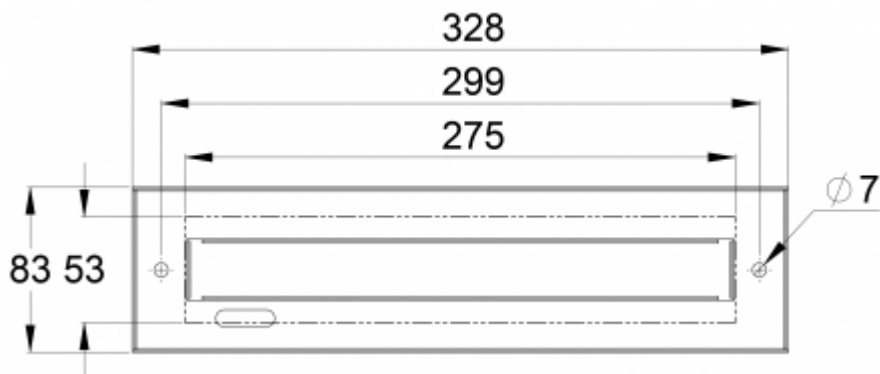

Wir behalten uns das Recht vor, Änderungen ohne vorherige Ankündigung vorzunehmen.
Urheberrechte © 2024 Teknoware. Alle Rechte vorbehalten.
Datum: 16 Juli, 2024 | Quelle: teknoware.com/de/notbeleuchtung/einbaumontagerahmen-twt8001b

Teknoware Oy | Postfach 19, 15101 Lahti | Ilmarisentie 8, 15200 Lahti Finland
Tel. +358 3 883 020 | USt-IdNr. FI01494751 | teknoware.com | emexit@teknoware.com