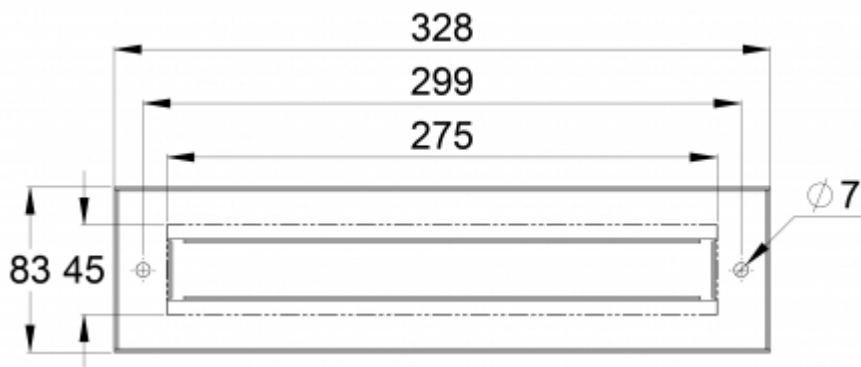

Wir behalten uns das Recht vor, Änderungen ohne vorherige Ankündigung vorzunehmen.
Urheberrechte © 2024 Teknoware. Alle Rechte vorbehalten.
Datum: 16 Juli, 2024 | Quelle: teknoware.com/de/notbeleuchtung/einbaumontagerahmen-twt8001

Teknoware Oy | Postfach 19, 15101 Lahti | Ilmarisentie 8, 15200 Lahti Finland
Tel. +358 3 883 020 | USt-IdNr. FI01494751 | teknoware.com | emexit@teknoware.com