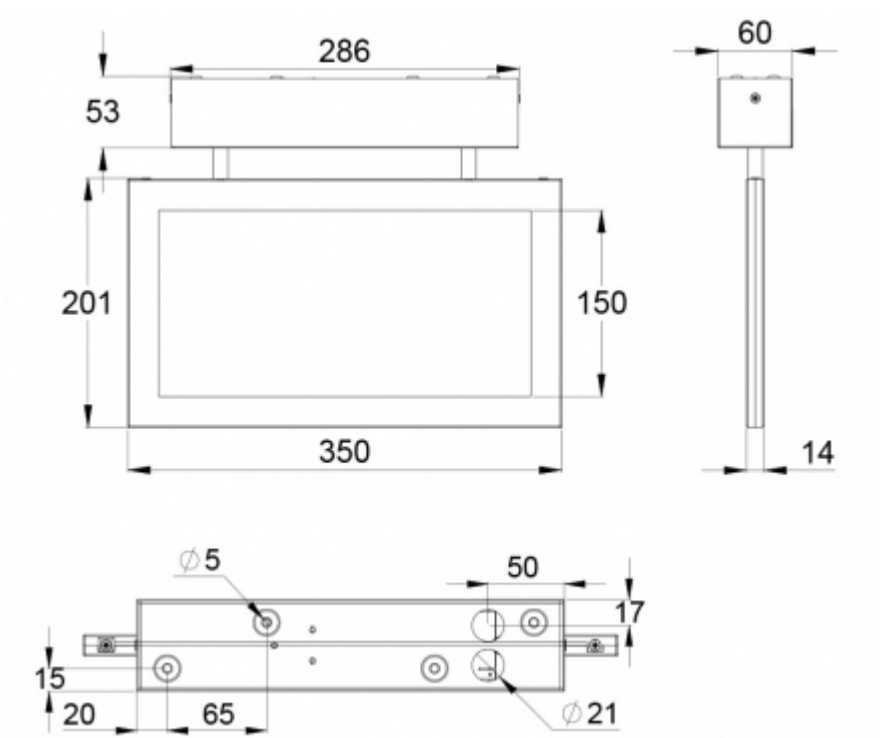

Wir behalten uns das Recht vor, Änderungen ohne vorherige Ankündigung vorzunehmen.
Urheberrechte © 2024 Teknoware. Alle Rechte vorbehalten.
Datum: 14 August, 2024 | Quelle: teknoware.com/de/notbeleuchtung/silver-led-rettungszeichenleuchte-twt6551wk

Teknoware Oy | Postfach 19, 15101 Lahti | Ilmarisentie 8, 15200 Lahti Finland
Tel. +358 3 883 020 | USt-IdNr. FI01494751 | teknoware.com | emexit@teknoware.com