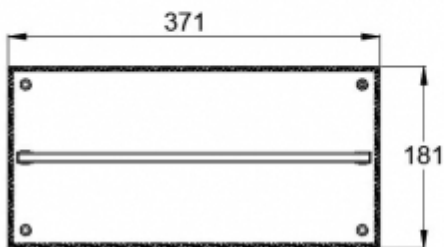

Wir behalten uns das Recht vor, Änderungen ohne vorherige Ankündigung vorzunehmen.
Urheberrechte © 2024 Teknoware. Alle Rechte vorbehalten.
Datum: 14 August, 2024 | Quelle: teknoware.com/de/notbeleuchtung/solid-exit-2-rettungszeichenleuchte-twt3171w

Teknoware Oy | Postfach 19, 15101 Lahti | Ilmarisentie 8, 15200 Lahti Finland
Tel. +358 3 883 020 | USt-IdNr. FI01494751 | teknoware.com | emexit@teknoware.com