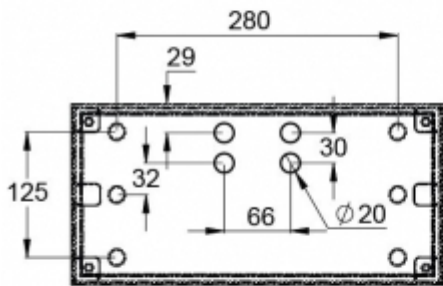

Wir behalten uns das Recht vor, Änderungen ohne vorherige Ankündigung vorzunehmen.
Urheberrechte © 2024 Teknoware. Alle Rechte vorbehalten.
Datum: 14 August, 2024 | Quelle: teknoware.com/de/notbeleuchtung/solid-exit-2-rettungszeichenleuchte-twt3171w

Teknoware Oy | Postfach 19, 15101 Lahti | Ilmarisentie 8, 15200 Lahti Finland
Tel. +358 3 883 020 | USt-IdNr. FI01494751 | teknoware.com | emexit@teknoware.com