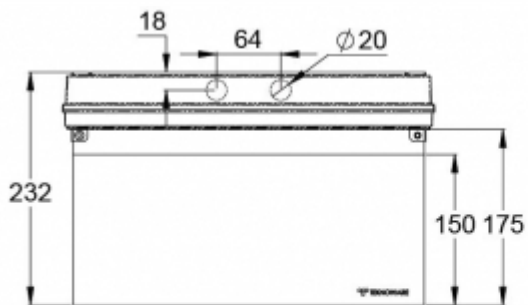

Wir behalten uns das Recht vor, Änderungen ohne vorherige Ankündigung vorzunehmen.
Urheberrechte © 2024 Teknoware. Alle Rechte vorbehalten.
Datum: 14 August, 2024 | Quelle: teknoware.com/de/notbeleuchtung/solid-exit-2-rettungszeichenleuchte-twt3171w

Teknoware Oy | Postfach 19, 15101 Lahti | Ilmarisentie 8, 15200 Lahti Finland
Tel. +358 3 883 020 | USt-IdNr. FI01494751 | teknoware.com | emexit@teknoware.com