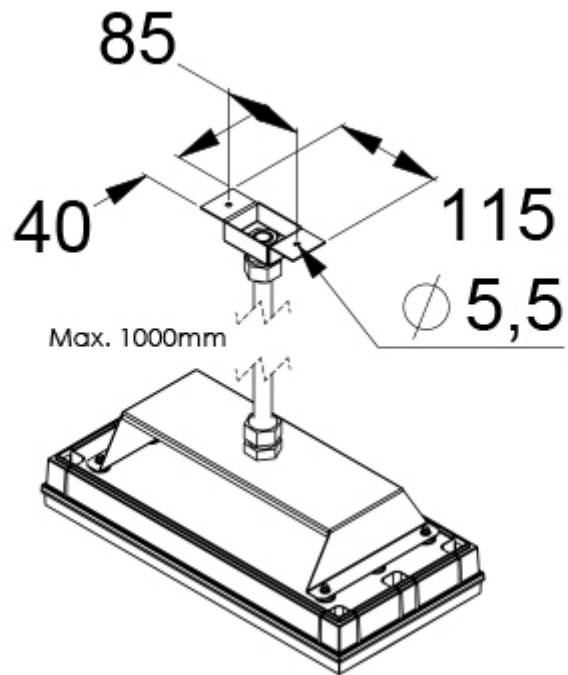

# SOLID PENDELAUSLEGER TWT3006

RAL  
9003

Pendelausleger für die Solid Notleuchten.

Wir behalten uns das Recht vor, Änderungen ohne vorherige Ankündigung vorzunehmen.  
Urheberrechte © 2024 Teknoware. Alle Rechte vorbehalten.  
Datum: 14 August, 2024 | Quelle: [teknoware.com/de/notbeleuchtung/solid-pendelausleger-twt3006](https://teknoware.com/de/notbeleuchtung/solid-pendelausleger-twt3006)

 **TEKNOWARE®**

Artikelnummer	TWT3006
Zollcode	94056080
GTIN-Kode	6438045025780
ETIM-Produktklasse	EC001957
Länge	297 mm
Breite	150 mm
Höhe	52 mm
Gewicht	1,1 kg
Gehäusematerial	Metall
Farbe	RAL9003

Wir behalten uns das Recht vor, Änderungen ohne vorherige Ankündigung vorzunehmen.  
Urheberrechte © 2024 Teknoware. Alle Rechte vorbehalten.  
Datum: 14 August, 2024 | Quelle: [teknoware.com/de/notbeleuchtung/solid-pendelausleger-twt3006](https://teknoware.com/de/notbeleuchtung/solid-pendelausleger-twt3006)