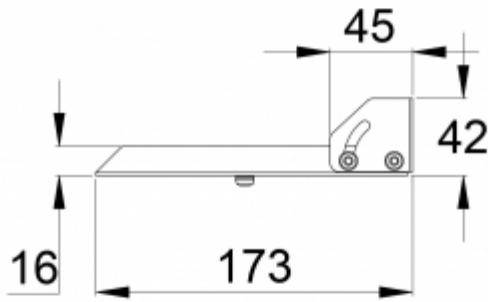

Wir behalten uns das Recht vor, Änderungen ohne vorherige Ankündigung vorzunehmen.
Urheberrechte © 2024 Teknoware. Alle Rechte vorbehalten.
Datum: 14 August, 2024 | Quelle: teknoware.com/de/solid-wandmontagehalter-twt3002

Teknoware Oy | Postfach 19, 15101 Lahti | Ilmarisentie 8, 15200 Lahti Finland
Tel. +358 3 883 020 | USt-IdNr. FI01494751 | teknoware.com | emexit@teknoware.com