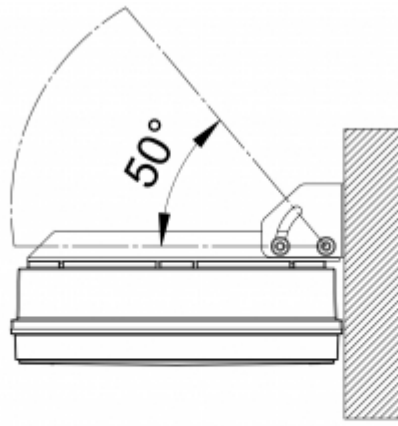

Wir behalten uns das Recht vor, Änderungen ohne vorherige Ankündigung vorzunehmen.
Urheberrechte © 2024 Teknoware. Alle Rechte vorbehalten.
Datum: 14 August, 2024 | Quelle: teknoware.com/de/solid-wandmontagehalter-twt3002

Teknoware Oy | Postfach 19, 15101 Lahti | Ilmarisentie 8, 15200 Lahti Finland
Tel. +358 3 883 020 | USt-IdNr. FI01494751 | teknoware.com | emexit@teknoware.com