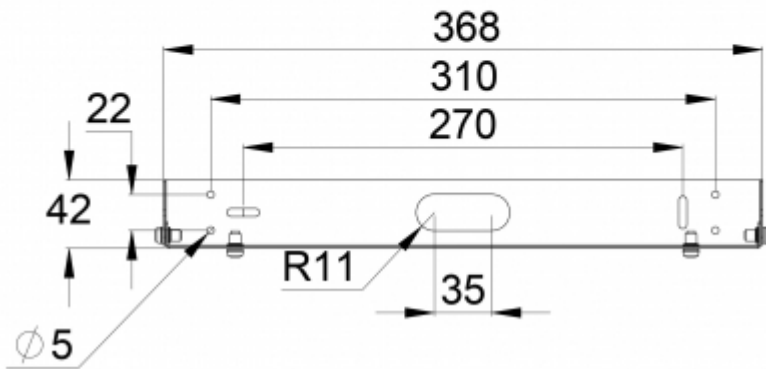

Wir behalten uns das Recht vor, Änderungen ohne vorherige Ankündigung vorzunehmen.
Urheberrechte © 2024 Teknoware. Alle Rechte vorbehalten.
Datum: 14 August, 2024 | Quelle: teknoware.com/de/solid-wandmontagehalter-twt3002

Teknoware Oy | Postfach 19, 15101 Lahti | Ilmarisentie 8, 15200 Lahti Finland
Tel. +358 3 883 020 | USt-IdNr. FI01494751 | teknoware.com | emexit@teknoware.com