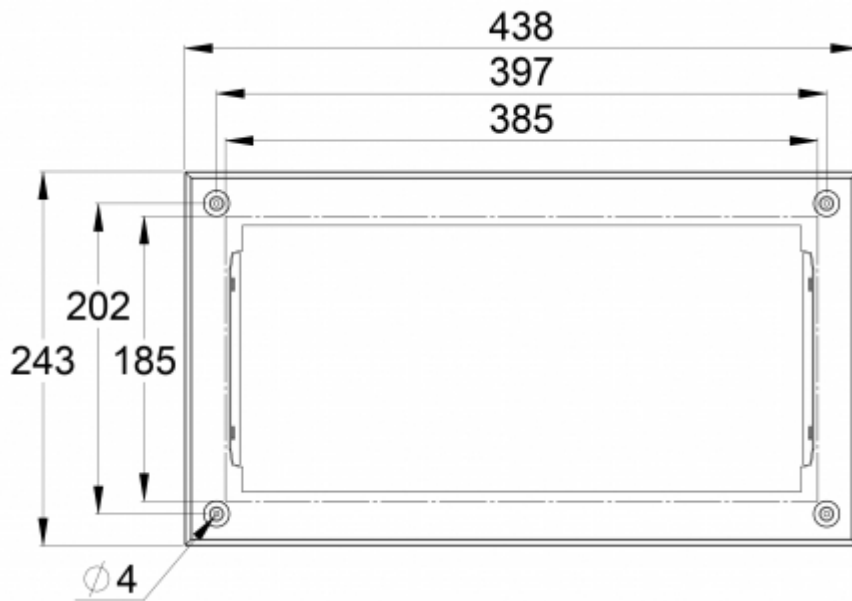

Wir behalten uns das Recht vor, Änderungen ohne vorherige Ankündigung vorzunehmen.
Urheberrechte © 2024 Teknoware. Alle Rechte vorbehalten.
Datum: 16 Juli, 2024 | Quelle: teknoware.com/de/notbeleuchtung/solid-einbaumontagerahmen-twt3001

Teknoware Oy | Postfach 19, 15101 Lahti | Ilmarisentie 8, 15200 Lahti Finland
Tel. +358 3 883 020 | USt-IdNr. FI01494751 | teknoware.com | emexit@teknoware.com