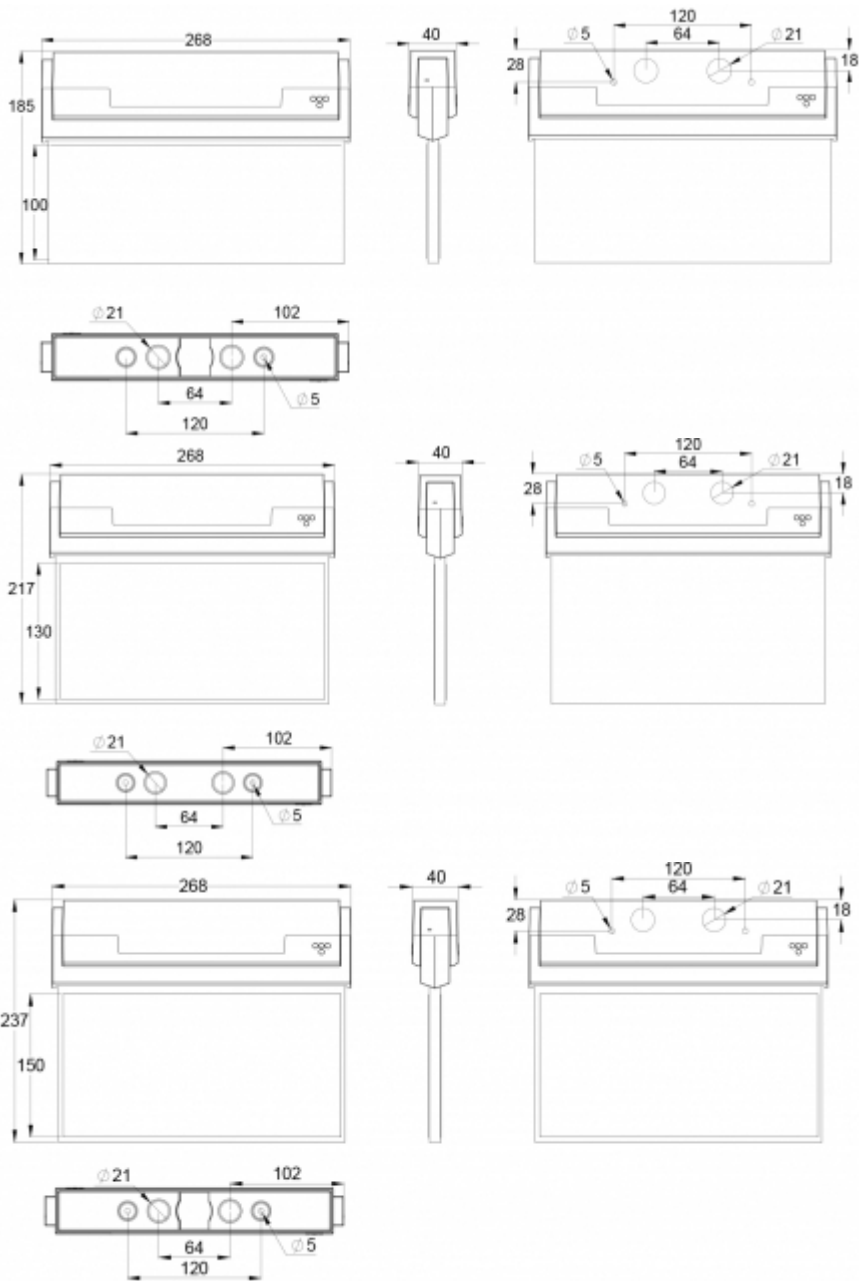

Wir behalten uns das Recht vor, Änderungen ohne vorherige Ankündigung vorzunehmen.
Urheberrechte © 2024 Teknoware. Alle Rechte vorbehalten.
Datum: 14 August, 2024 | Quelle: teknoware.com/de/esc-80-rettungszeichenleuchte-tws8092wm

Teknoware Oy | Postfach 19, 15101 Lahti | Ilmarisentie 8, 15200 Lahti Finland
Tel. +358 3 883 020 | USt-IdNr. FI01494751 | teknoware.com | emexit@teknoware.com