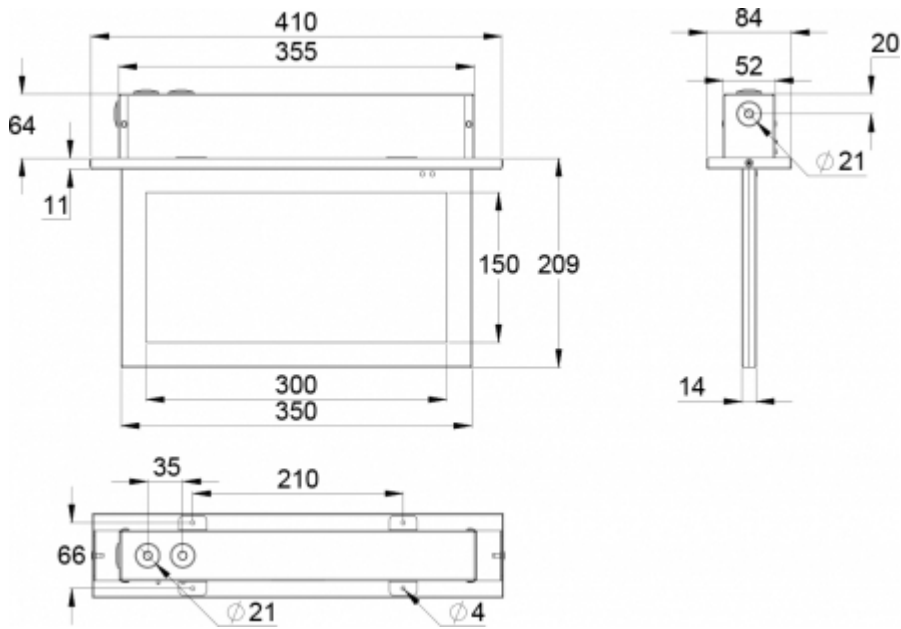

Wir behalten uns das Recht vor, Änderungen ohne vorherige Ankündigung vorzunehmen.
Urheberrechte © 2024 Teknoware. Alle Rechte vorbehalten.
Datum: 15 August, 2024 | Quelle: teknoware.com/de/notbeleuchtung/silver-led-rettungszeichenleuchte-tws6892wm

Teknoware Oy | Postfach 19, 15101 Lahti | Ilmarisentie 8, 15200 Lahti Finland
Tel. +358 3 883 020 | USt-IdNr. FI01494751 | teknoware.com | emexit@teknoware.com