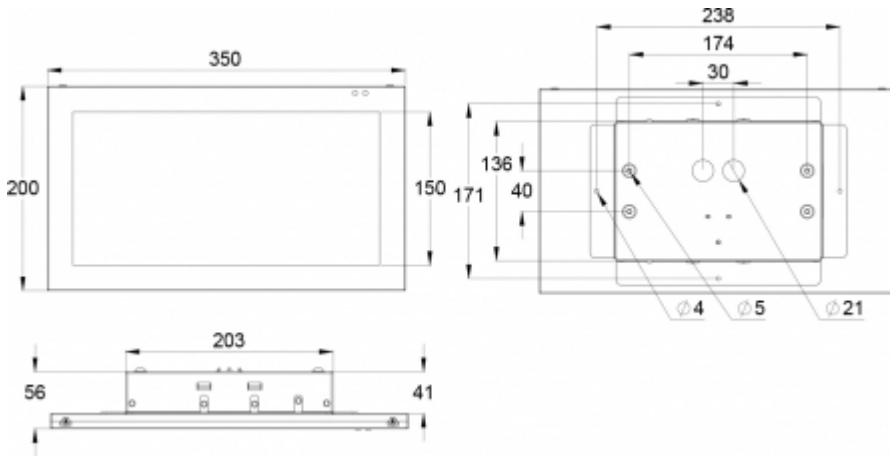

Wir behalten uns das Recht vor, Änderungen ohne vorherige Ankündigung vorzunehmen.
Urheberrechte © 2024 Teknoware. Alle Rechte vorbehalten.
Datum: 15 August, 2024 | Quelle: teknoware.com/de/notbeleuchtung/silver-led-rettungszeichenleuchte-tws6792wm

Teknoware Oy | Postfach 19, 15101 Lahti | Ilmarisentie 8, 15200 Lahti Finland
Tel. +358 3 883 020 | USt-IdNr. FI01494751 | teknoware.com | emexit@teknoware.com