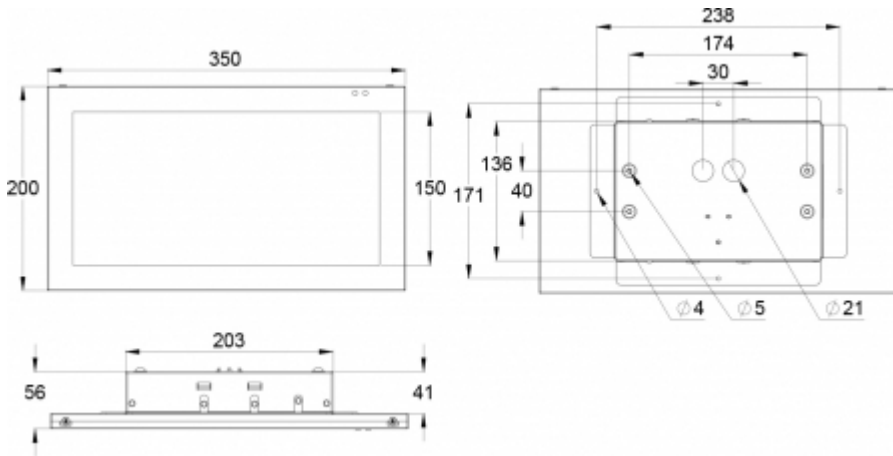

Wir behalten uns das Recht vor, Änderungen ohne vorherige Ankündigung vorzunehmen.
Urheberrechte © 2024 Teknoware. Alle Rechte vorbehalten.
Datum: 15 August, 2024 | Quelle: teknoware.com/de/notbeleuchtung/silver-led-rettungszeichenleuchte-tws6792wa

Teknoware Oy | Postfach 19, 15101 Lahti | Ilmarisentie 8, 15200 Lahti Finland
Tel. +358 3 883 020 | USt-IdNr. FI01494751 | teknoware.com | emexit@teknoware.com