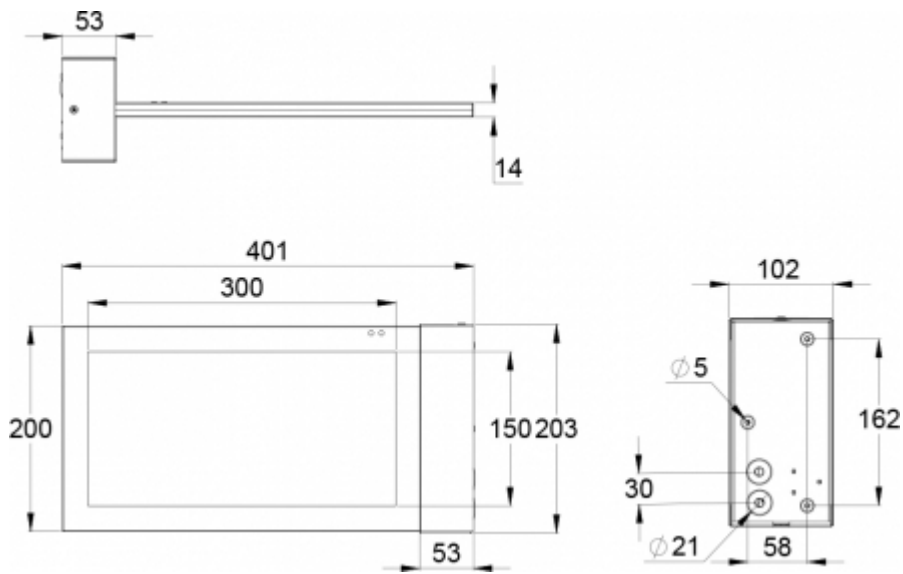

Wir behalten uns das Recht vor, Änderungen ohne vorherige Ankündigung vorzunehmen.
Urheberrechte © 2024 Teknoware. Alle Rechte vorbehalten.
Datum: 15 August, 2024 | Quelle: teknoware.com/de/notbeleuchtung/silver-led-rettungszeichenleuchte-tws6692wm

Teknoware Oy | Postfach 19, 15101 Lahti | Ilmarisentie 8, 15200 Lahti Finland
Tel. +358 3 883 020 | USt-IdNr. FI01494751 | teknoware.com | emexit@teknoware.com