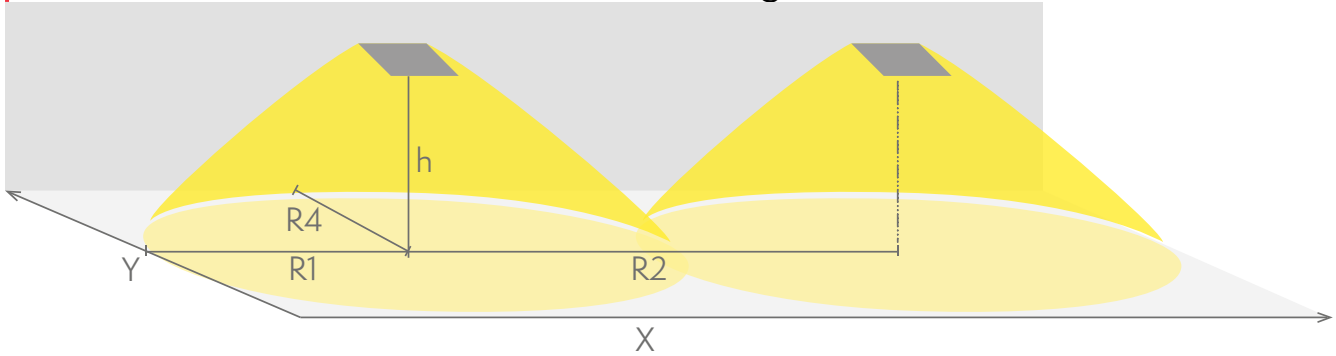

Sicherheitsbeleuchtung für Fluchtwege (Deckenmontage)

1 Tabelle für Fluchtwegebeleuchtung mit 1 lux auf der Mittelachse nach Norm EN 1838
Messabstand über Boden 0,02 m, Messergebnisse beim Batteriebetrieb.

R1 Abstand von Wand (X-Achse)
R2 Montageabstand zwischen den Leuchten (X-Achse)
R4 Abstand von Wand (Y-Achse)

TWS4392WA

Montagehöhe (m)	Beleuchtungsstärke unterhalb der Leuchte (lux)	R1 (m)	R2 (m)	R4 (m)
		1 lux	1 lux	1 lux
2,5	17	3,5	9	1
3	12	4	10	1
4	6,5	4	11	1
6	2,5	5	12	1
8	1,5	4	12	1

WAHLFREIE ZUBEHÖR:

OPTIONALES MONTAGEZUBEHÖR FÜR RETTUNGSZEICHENLEUCHTEN

Artikelnummer	Produktname	Kompatibel Produktgruppe
TWT3006	Solid Pendelausleger TWT3006	Solid Exit 2 Rettungszeichenleuchten, Solid: Line Lowbay Sicherheitsleuchten, Solid: Line Midbay Sicherheitsleuchten, Solid: Zone Lowbay Sicherheitsleuchten, Solid: Zone Midbay Sicherheitsleuchten
TWT3001	Solid Einbaumontagerahmen TWT3001	Solid Exit Rettungszeichenleuchten, Solid Exit 2 Rettungszeichenleuchten, Solid: Line Lowbay Sicherheitsleuchten, Solid: Line Midbay Sicherheitsleuchten, Solid: Zone Lowbay Sicherheitsleuchten, Solid: Zone Midbay Sicherheitsleuchten

Wir behalten uns das Recht vor, Änderungen ohne vorherige Ankündigung vorzunehmen.
Urheberrechte © 2024 Teknoware. Alle Rechte vorbehalten.
Datum: 16 Juli, 2024 | Quelle: teknoware.com/de/notbeleuchtung/solid-line-midbay-sicherheitsleuchte-tws4392wa

Teknoware Oy | Postfach 19, 15101 Lahti | Ilmarisentie 8, 15200 Lahti Finland
Tel. +358 3 883 020 | USt-IdNr. FI01494751 | teknoware.com | emexit@teknoware.com