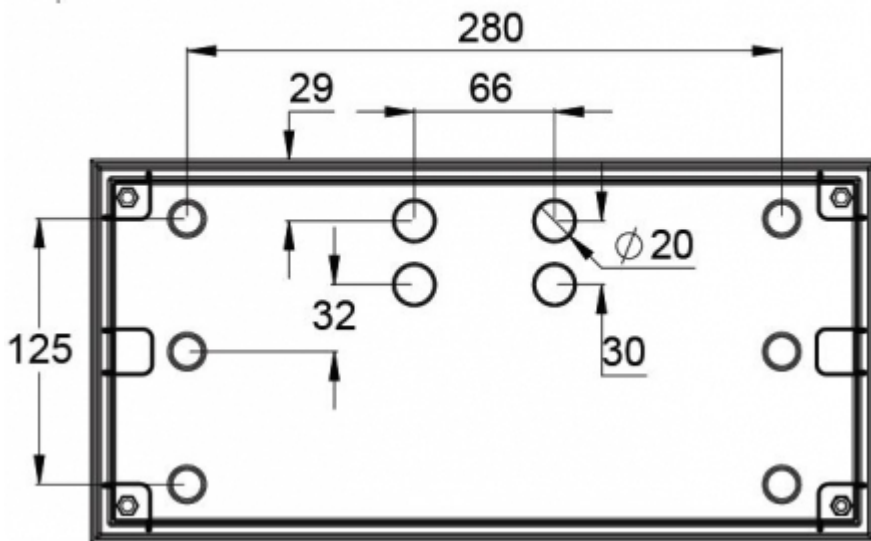

Wir behalten uns das Recht vor, Änderungen ohne vorherige Ankündigung vorzunehmen.
Urheberrechte © 2024 Teknoware. Alle Rechte vorbehalten.
Datum: 16 Juli, 2024 | Quelle: teknoware.com/de/notbeleuchtung/solid-line-midbay-sicherheitsleuchte-tws4392wa

Teknoware Oy | Postfach 19, 15101 Lahti | Ilmarisentie 8, 15200 Lahti Finland
Tel. +358 3 883 020 | USt-IdNr. FI01494751 | teknoware.com | emexit@teknoware.com