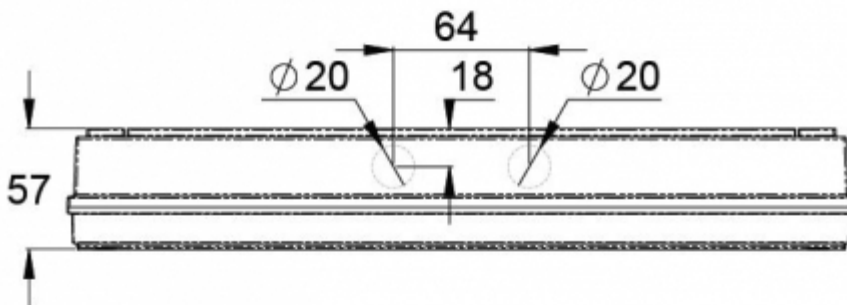

Wir behalten uns das Recht vor, Änderungen ohne vorherige Ankündigung vorzunehmen.
Urheberrechte © 2024 Teknoware. Alle Rechte vorbehalten.
Datum: 16 Juli, 2024 | Quelle: teknoware.com/de/notbeleuchtung/solid-line-midbay-sicherheitsleuchte-tws4392wa

Teknoware Oy | Postfach 19, 15101 Lahti | Ilmarisentie 8, 15200 Lahti Finland
Tel. +358 3 883 020 | USt-IdNr. FI01494751 | teknoware.com | emexit@teknoware.com