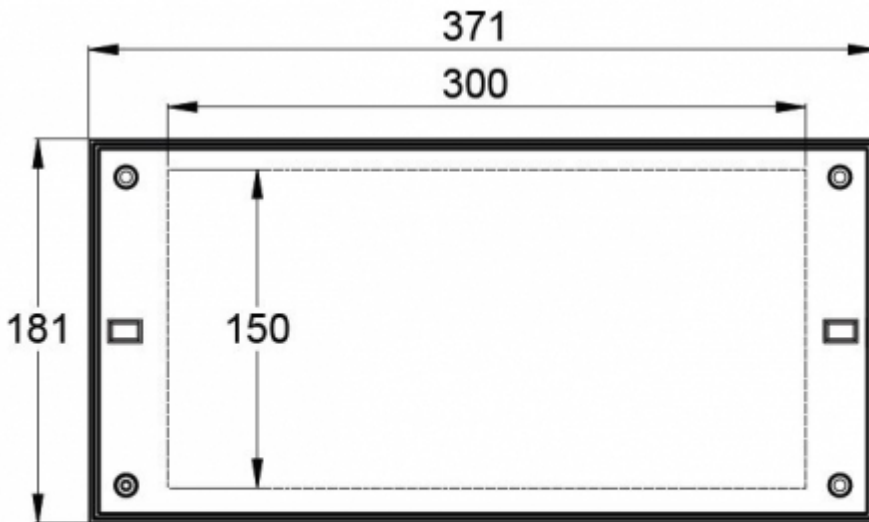

Wir behalten uns das Recht vor, Änderungen ohne vorherige Ankündigung vorzunehmen.
Urheberrechte © 2024 Teknoware. Alle Rechte vorbehalten.
Datum: 16 Juli, 2024 | Quelle: teknoware.com/de/notbeleuchtung/solid-line-midbay-sicherheitsleuchte-tws4392wa

Teknoware Oy | Postfach 19, 15101 Lahti | Ilmarisentie 8, 15200 Lahti Finland
Tel. +358 3 883 020 | USt-IdNr. FI01494751 | teknoware.com | emexit@teknoware.com