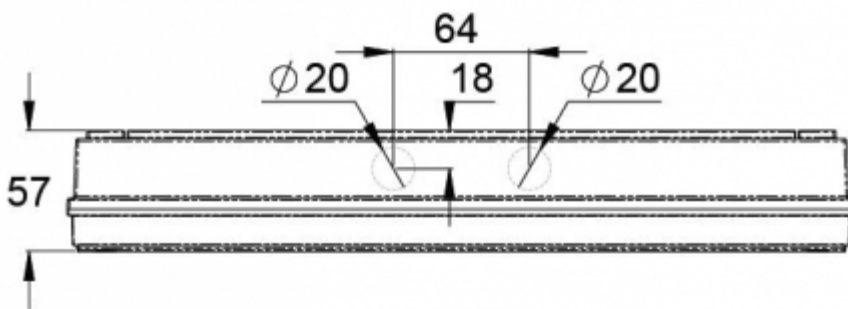

Wir behalten uns das Recht vor, Änderungen ohne vorherige Ankündigung vorzunehmen.
Urheberrechte © 2024 Teknoware. Alle Rechte vorbehalten.
Datum: 16 Juli, 2024 | Quelle: teknoware.com/de/notbeleuchtung/solid-zone-midbay-sicherheitsleuchte-tws3692wm

Teknoware Oy | Postfach 19, 15101 Lahti | Ilmarisentie 8, 15200 Lahti Finland
Tel. +358 3 883 020 | USt-IdNr. FI01494751 | teknoware.com | emexit@teknoware.com