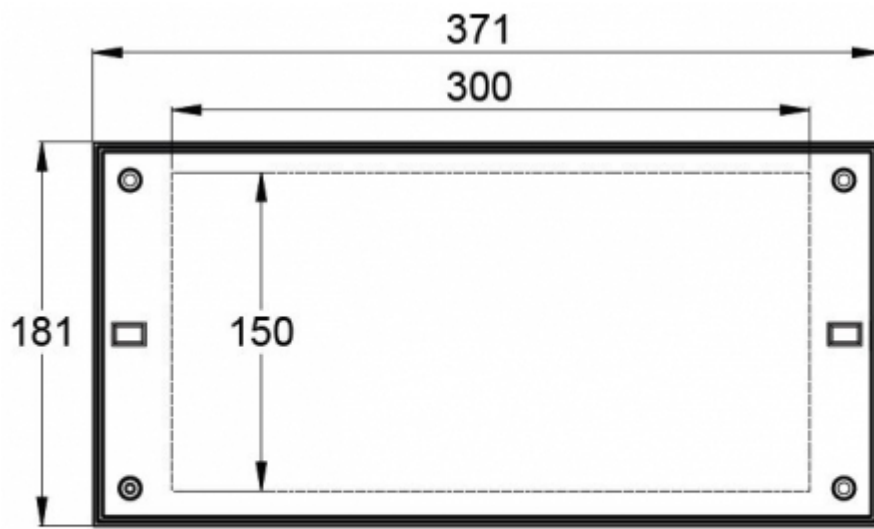

Wir behalten uns das Recht vor, Änderungen ohne vorherige Ankündigung vorzunehmen.
Urheberrechte © 2024 Teknoware. Alle Rechte vorbehalten.
Datum: 16 Juli, 2024 | Quelle: teknoware.com/de/notbeleuchtung/solid-zone-midbay-sicherheitsleuchte-tws3692wm

Teknoware Oy | Postfach 19, 15101 Lahti | Ilmarisentie 8, 15200 Lahti Finland
Tel. +358 3 883 020 | USt-IdNr. FI01494751 | teknoware.com | emexit@teknoware.com