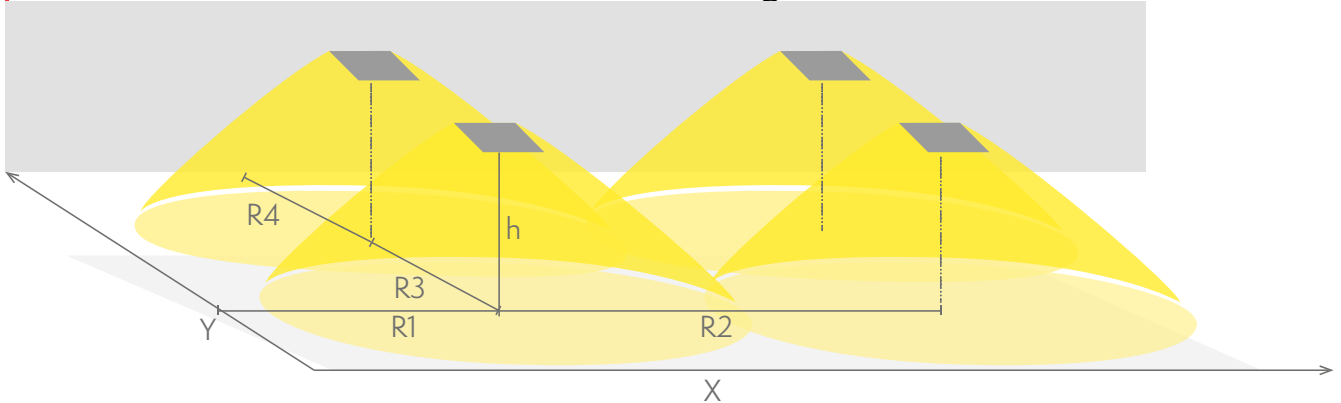

Sicherheitsbeleuchtung für offene Räume (Deckenmontage)

Tabelle für offene Räume mit 0,5 lux nach Norm EN 1838. 0,5 m Randzone ist in der Tabelle berücksichtigt.
Messabstand über Boden 0,02 m, Messergebnisse beim Batteriebetrieb.

R1 Abstand von Wand (X-Achse)
R2 Montageabstand zwischen den Leuchten (X-Achse)
R3 Montageabstand zwischen den Leuchten (Y-Achse)
R4 Abstand von Wand (Y-Achse)

TWS3692WM

Montagehöhe (m)	Beleuchtungsstärke unterhalb der Leuchte (lux)	R1 (m)	R2 (m)	R3 (m)	R4 (m)
		0,5 lux	0,5 lux	0,5 lux	0,5 lux
2,5	9	2	6	6	2
3	6,5	2	6,5	6,5	2
4	4	2,5	7	7	2,5
6	2	3	8,5	8,5	3
8	1	3,5	9	9	3,5

WAHLFREIE ZUBEHÖR:

OPTIONALES MONTAGEZUBEHÖR FÜR RETTUNGSZEICHENLEUCHTEN

Artikelnummer	Produktname	Kompatibel Produktgruppe
TWT3006	Solid Pendelausleger TWT3006	Solid Exit 2 Rettungszeichenleuchten, Solid: Line Lowbay Sicherheitsleuchten, Solid: Line Midbay Sicherheitsleuchten, Solid: Zone Lowbay Sicherheitsleuchten, Solid: Zone Midbay Sicherheitsleuchten

Wir behalten uns das Recht vor, Änderungen ohne vorherige Ankündigung vorzunehmen.
Urheberrechte © 2024 Teknoware. Alle Rechte vorbehalten.
Datum: 16 Juli, 2024 | Quelle: teknoware.com/de/notbeleuchtung/solid-zone-midbay-sicherheitsleuchte-tws3692wm

TEKNOWARE®

Teknoware Oy | Postfach 19, 15101 Lahti | Ilmarisentie 8, 15200 Lahti Finland
Tel. +358 3 883 020 | USt-IdNr. FI01494751 | teknoware.com | emexit@teknoware.com