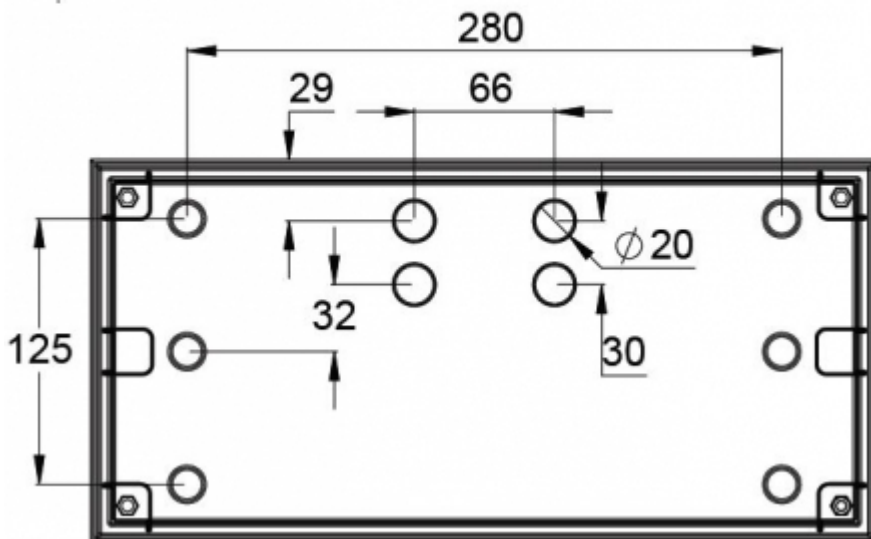

Wir behalten uns das Recht vor, Änderungen ohne vorherige Ankündigung vorzunehmen.
Urheberrechte © 2024 Teknoware. Alle Rechte vorbehalten.
Datum: 16 Juli, 2024 | Quelle: teknoware.com/de/notbeleuchtung/solid-zone-midbay-sicherheitsleuchte-tws3692wm

Teknoware Oy | Postfach 19, 15101 Lahti | Ilmarisentie 8, 15200 Lahti Finland
Tel. +358 3 883 020 | USt-IdNr. FI01494751 | teknoware.com | emexit@teknoware.com