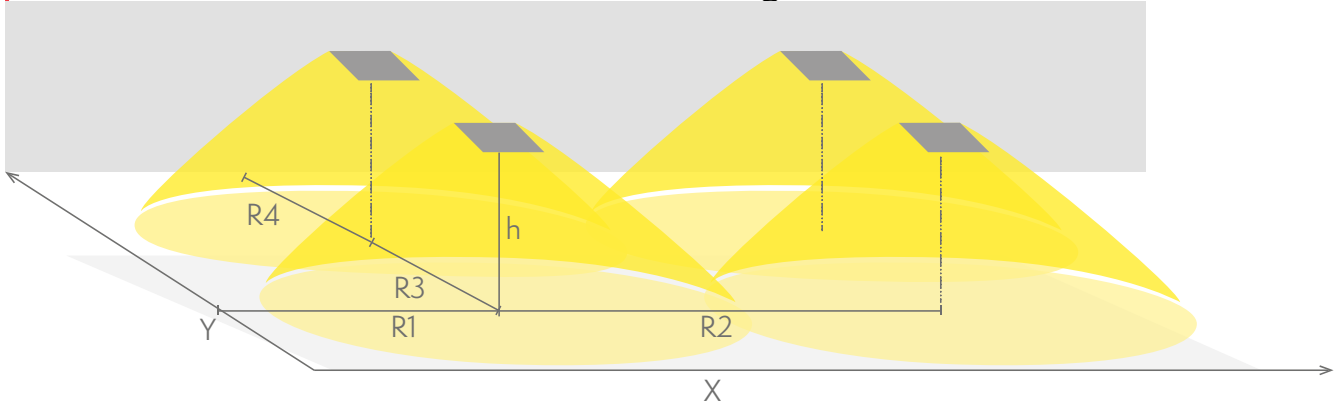

Sicherheitsbeleuchtung für offene Räume (Deckenmontage)

Tabelle für offene Räume mit 0,5 lux nach Norm EN 1838. 0,5 m Randzone ist in der Tabelle berücksichtigt.
Messabstand über Boden 0,02 m, Messergebnisse beim Batteriebetrieb.

- R1 Abstand von Wand (X-Achse)
- R2 Montageabstand zwischen den Leuchten (X-Achse)
- R3 Montageabstand zwischen den Leuchten (Y-Achse)
- R4 Abstand von Wand (Y-Achse)

TWS3692WA

Montagehöhe (m)	Beleuchtungsstärke unterhalb der Leuchte (lux)	R1 (m)	R2 (m)	R3 (m)	R4 (m)
		0,5 lux	0,5 lux	0,5 lux	0,5 lux
2,5	9	2	6	6	2
3	6,5	2	6,5	6,5	2
4	4	2,5	7	7	2,5
6	2	3	8,5	8,5	3
8	1	3,5	9	9	3,5

WAHLFREIE ZUBEHÖR:

OPTIONALES MONTAGEZUBEHÖR FÜR RETTUNGSZEICHENLEUCHTEN

Artikelnummer	Produktname	Kompatibel Produktgruppe
TWT3006	Solid Pendelausleger TWT3006	Solid Exit 2 Rettungszeichenleuchten, Solid: Line Lowbay Sicherheitsleuchten, Solid: Line Midbay Sicherheitsleuchten, Solid: Zone Lowbay Sicherheitsleuchten, Solid: Zone Midbay Sicherheitsleuchten

Wir behalten uns das Recht vor, Änderungen ohne vorherige Ankündigung vorzunehmen.
Urheberrechte © 2024 Teknoware. Alle Rechte vorbehalten.
Datum: 15 August, 2024 | Quelle: teknoware.com/de/notbeleuchtung/solid-zone-midbay-sicherheitsleuchte-tws3692wa

Teknoware Oy | Postfach 19, 15101 Lahti | Ilmarisentie 8, 15200 Lahti Finland
Tel. +358 3 883 020 | USt-IdNr. FI01494751 | teknoware.com | emexit@teknoware.com