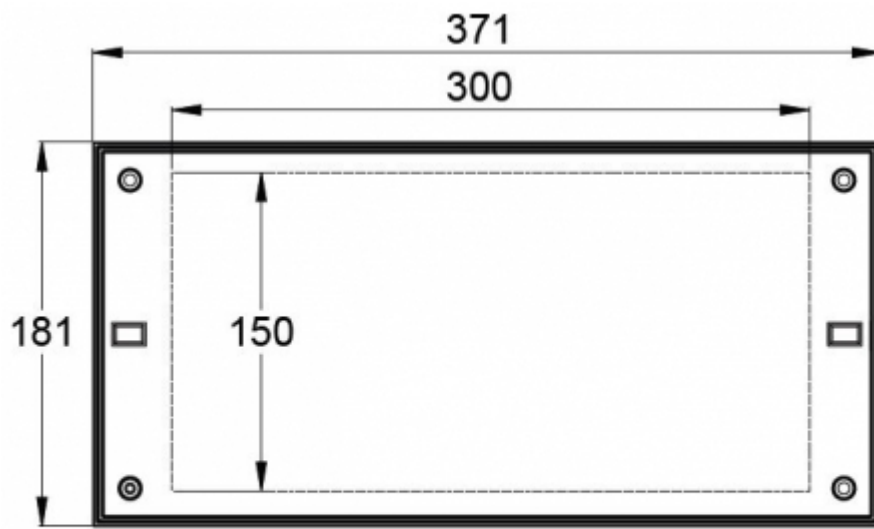

Wir behalten uns das Recht vor, Änderungen ohne vorherige Ankündigung vorzunehmen.
Urheberrechte © 2024 Teknoware. Alle Rechte vorbehalten.
Datum: 15 August, 2024 | Quelle: teknoware.com/de/notbeleuchtung/solid-zone-midbay-sicherheitsleuchte-tws3692wa

Teknoware Oy | Postfach 19, 15101 Lahti | Ilmarisentie 8, 15200 Lahti Finland
Tel. +358 3 883 020 | USt-IdNr. FI01494751 | teknoware.com | emexit@teknoware.com