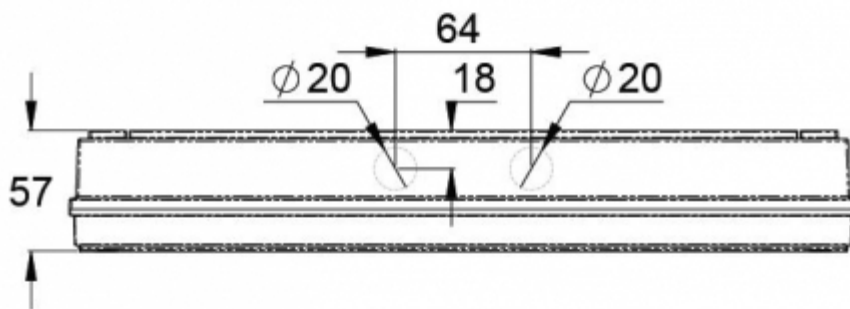

Wir behalten uns das Recht vor, Änderungen ohne vorherige Ankündigung vorzunehmen.
Urheberrechte © 2024 Teknoware. Alle Rechte vorbehalten.
Datum: 15 August, 2024 | Quelle: teknoware.com/de/notbeleuchtung/solid-zone-midbay-sicherheitsleuchte-tws3692wa

Teknoware Oy | Postfach 19, 15101 Lahti | Ilmarisentie 8, 15200 Lahti Finland
Tel. +358 3 883 020 | USt-IdNr. FI01494751 | teknoware.com | emexit@teknoware.com