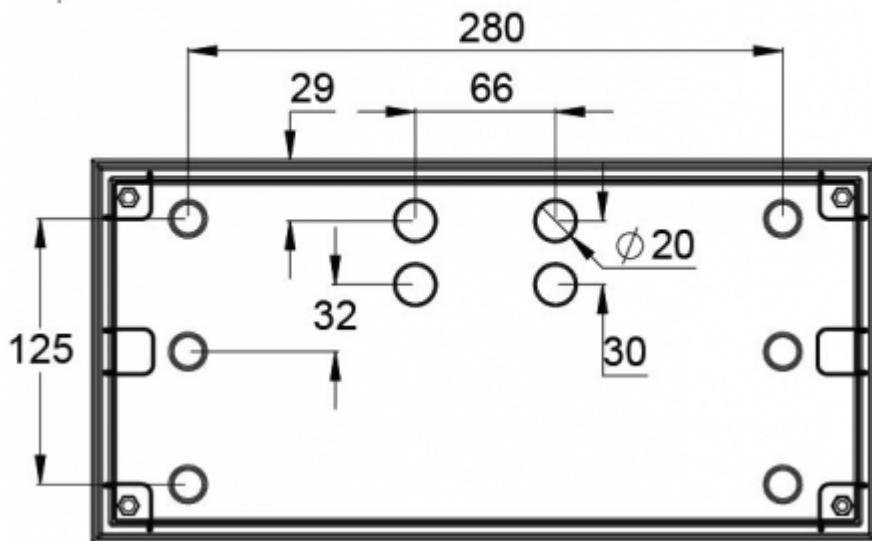

Wir behalten uns das Recht vor, Änderungen ohne vorherige Ankündigung vorzunehmen.
Urheberrechte © 2024 Teknoware. Alle Rechte vorbehalten.
Datum: 15 August, 2024 | Quelle: teknoware.com/de/notbeleuchtung/solid-zone-midbay-sicherheitsleuchte-tws3692wa

Teknoware Oy | Postfach 19, 15101 Lahti | Ilmarisentie 8, 15200 Lahti Finland
Tel. +358 3 883 020 | USt-IdNr. FI01494751 | teknoware.com | emexit@teknoware.com