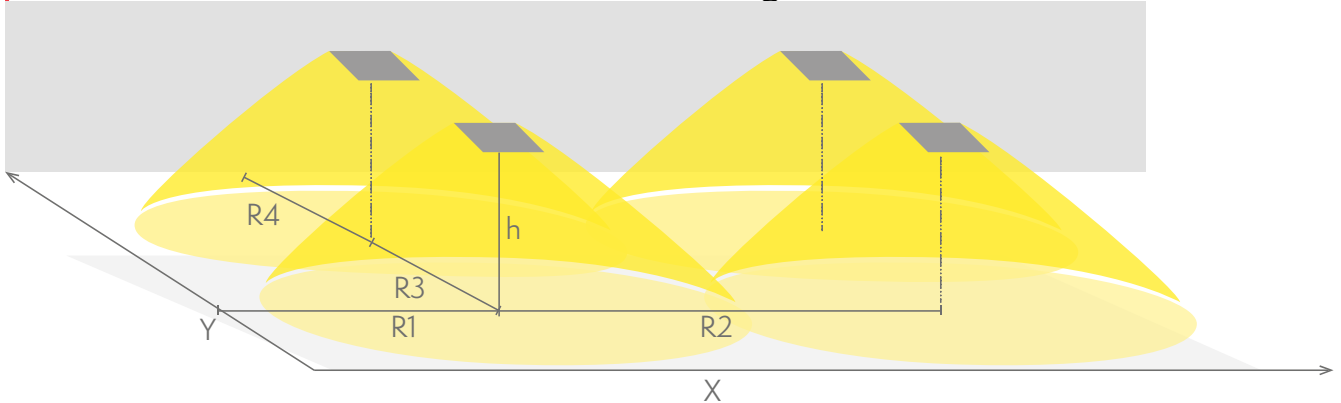

Sicherheitsbeleuchtung für offene Räume (Deckenmontage)

Tabelle für offene Räume mit 0,5 lux nach Norm EN 1838. 0,5 m Randzone ist in der Tabelle berücksichtigt.
Messabstand über Boden 0,02 m, Messergebnisse beim Batteriebetrieb.

- R1 Abstand von Wand (X-Achse)
- R2 Montageabstand zwischen den Leuchten (X-Achse)
- R3 Montageabstand zwischen den Leuchten (Y-Achse)
- R4 Abstand von Wand (Y-Achse)

TWS3292WA

Montagehöhe (m)	Beleuchtungsstärke unterhalb der Leuchte (lux)	R1 (m)	R2 (m)	R3 (m)	R4 (m)
		0,5 lux	0,5 lux	0,5 lux	0,5 lux
2,5	2	5	9	9	5
3	1,5	4	9,5	9,5	4

WAHLFREIE ZUBEHÖR:

OPTIONALES MONTAGEZUBEHÖR FÜR RETTUNGSZEICHENLEUCHTEN

Artikelnummer	Produktname	Kompatibel Produktgruppe
TWT3006	Solid Pendelausleger TWT3006	Solid Exit 2 Rettungszeichenleuchten, Solid: Line Lowbay Sicherheitsleuchten, Solid: Line Midbay Sicherheitsleuchten, Solid: Zone Lowbay Sicherheitsleuchten, Solid: Zone Midbay Sicherheitsleuchten
TWT3001	Solid Einbaumontagerahmen TWT3001	Solid Exit Rettungszeichenleuchten, Solid Exit 2 Rettungszeichenleuchten, Solid: Line Lowbay Sicherheitsleuchten, Solid: Line Midbay Sicherheitsleuchten, Solid: Zone Lowbay Sicherheitsleuchten, Solid: Zone Midbay Sicherheitsleuchten
TWT3002	Solid Wandmontagehalter TWT3002	Solid Exit Rettungszeichenleuchten, Solid Exit 2 Rettungszeichenleuchten, Solid: Line Lowbay Sicherheitsleuchten, Solid: Line Midbay Sicherheitsleuchten, Solid: Zone Lowbay Sicherheitsleuchten, Solid: Zone Midbay Sicherheitsleuchten

Wir behalten uns das Recht vor, Änderungen ohne vorherige Ankündigung vorzunehmen.
Urheberrechte © 2024 Teknoware. Alle Rechte vorbehalten.
Datum: 16 Juli, 2024 | Quelle: [teknoware.com/de/notbeleuchtung/solid-zone-lowbay-sicherheitsleuchte-tws3292wa](https://www.teknoware.com/de/notbeleuchtung/solid-zone-lowbay-sicherheitsleuchte-tws3292wa)

Teknoware Oy | Postfach 19, 15101 Lahti | Ilmarisentie 8, 15200 Lahti Finland
Tel. +358 3 883 020 | Ust-IdNr. FI01494751 | [teknoware.com](https://www.teknoware.com) | emexit@teknoware.com