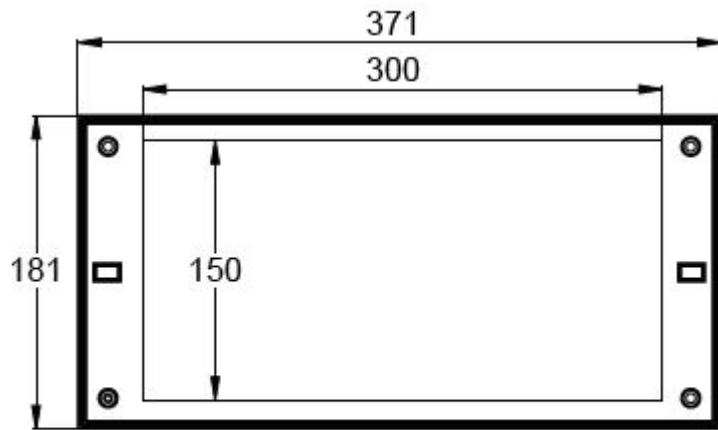

Wir behalten uns das Recht vor, Änderungen ohne vorherige Ankündigung vorzunehmen.
Urheberrechte © 2024 Teknoware. Alle Rechte vorbehalten.
Datum: 16 Juli, 2024 | Quelle: teknoware.com/de/notbeleuchtung/solid-zone-lowbay-sicherheitsleuchte-tws3292wa

Teknoware Oy | Postfach 19, 15101 Lahti | Ilmarisentie 8, 15200 Lahti Finland
Tel. +358 3 883 020 | USt-IdNr. FI01494751 | teknoware.com | emexit@teknoware.com