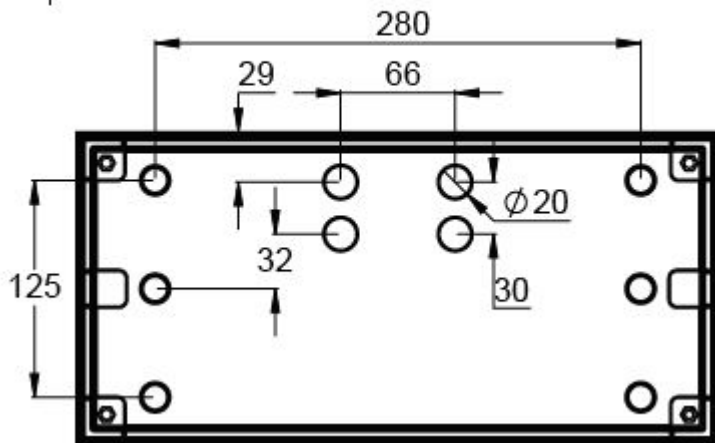

Wir behalten uns das Recht vor, Änderungen ohne vorherige Ankündigung vorzunehmen.
Urheberrechte © 2024 Teknoware. Alle Rechte vorbehalten.
Datum: 16 Juli, 2024 | Quelle: teknoware.com/de/notbeleuchtung/solid-zone-lowbay-sicherheitsleuchte-tws3292wa

Teknoware Oy | Postfach 19, 15101 Lahti | Ilmarisentie 8, 15200 Lahti Finland
Tel. +358 3 883 020 | USt-IdNr. FI01494751 | teknoware.com | emexit@teknoware.com