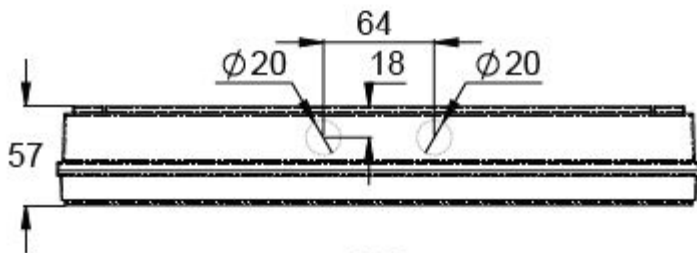

Wir behalten uns das Recht vor, Änderungen ohne vorherige Ankündigung vorzunehmen.
Urheberrechte © 2024 Teknoware. Alle Rechte vorbehalten.
Datum: 16 Juli, 2024 | Quelle: teknoware.com/de/notbeleuchtung/solid-zone-lowbay-sicherheitsleuchte-tws3292wa

Teknoware Oy | Postfach 19, 15101 Lahti | Ilmarisentie 8, 15200 Lahti Finland
Tel. +358 3 883 020 | USt-IdNr. FI01494751 | teknoware.com | emexit@teknoware.com