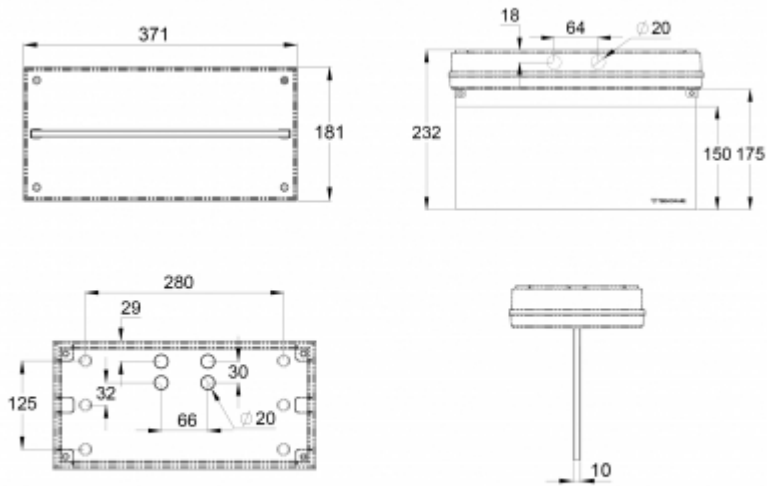

Wir behalten uns das Recht vor, Änderungen ohne vorherige Ankündigung vorzunehmen.
Urheberrechte © 2024 Teknoware. Alle Rechte vorbehalten.
Datum: 14 August, 2024 | Quelle: teknoware.com/de/notbeleuchtung/solid-exit-2-rettungszeichenleuchte-tws3192wa

Teknoware Oy | Postfach 19, 15101 Lahti | Ilmarisentie 8, 15200 Lahti Finland
Tel. +358 3 883 020 | USt-IdNr. FI01494751 | teknoware.com | emexit@teknoware.com