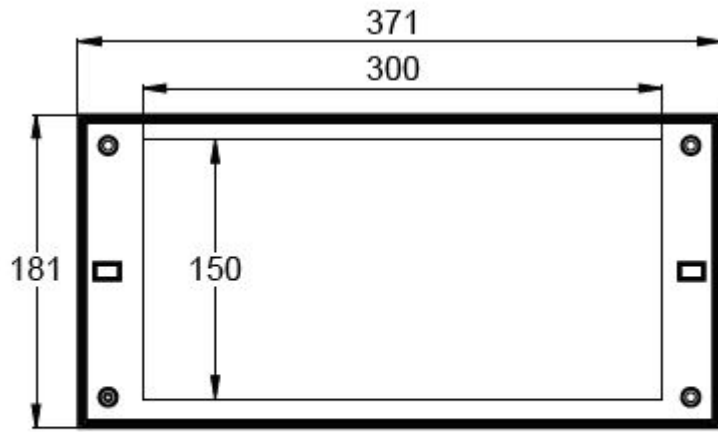

Wir behalten uns das Recht vor, Änderungen ohne vorherige Ankündigung vorzunehmen.
Urheberrechte © 2024 Teknoware. Alle Rechte vorbehalten.
Datum: 16 Juli, 2024 | Quelle: teknoware.com/de/notbeleuchtung/solid-exit-rettungszeichenleuchte-tws3092wm

Teknoware Oy | Postfach 19, 15101 Lahti | Ilmarisentie 8, 15200 Lahti Finland
Tel. +358 3 883 020 | USt-IdNr. FI01494751 | teknoware.com | emexit@teknoware.com