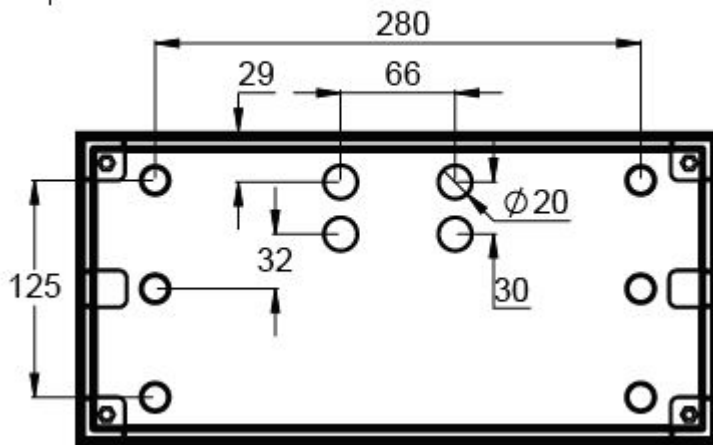

Wir behalten uns das Recht vor, Änderungen ohne vorherige Ankündigung vorzunehmen.
Urheberrechte © 2024 Teknoware. Alle Rechte vorbehalten.
Datum: 16 Juli, 2024 | Quelle: teknoware.com/de/notbeleuchtung/solid-exit-rettungszeichenleuchte-tws3092wm

Teknoware Oy | Postfach 19, 15101 Lahti | Ilmarisentie 8, 15200 Lahti Finland
Tel. +358 3 883 020 | USt-IdNr. FI01494751 | teknoware.com | emexit@teknoware.com