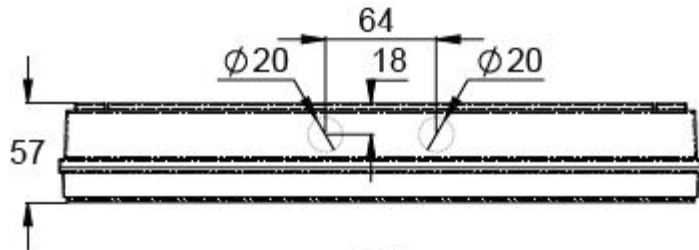

Wir behalten uns das Recht vor, Änderungen ohne vorherige Ankündigung vorzunehmen.
Urheberrechte © 2024 Teknoware. Alle Rechte vorbehalten.
Datum: 16 Juli, 2024 | Quelle: teknoware.com/de/notbeleuchtung/solid-exit-rettungszeichenleuchte-tws3092wm

Teknoware Oy | Postfach 19, 15101 Lahti | Ilmarisentie 8, 15200 Lahti Finland
Tel. +358 3 883 020 | USt-IdNr. FI01494751 | teknoware.com | emexit@teknoware.com