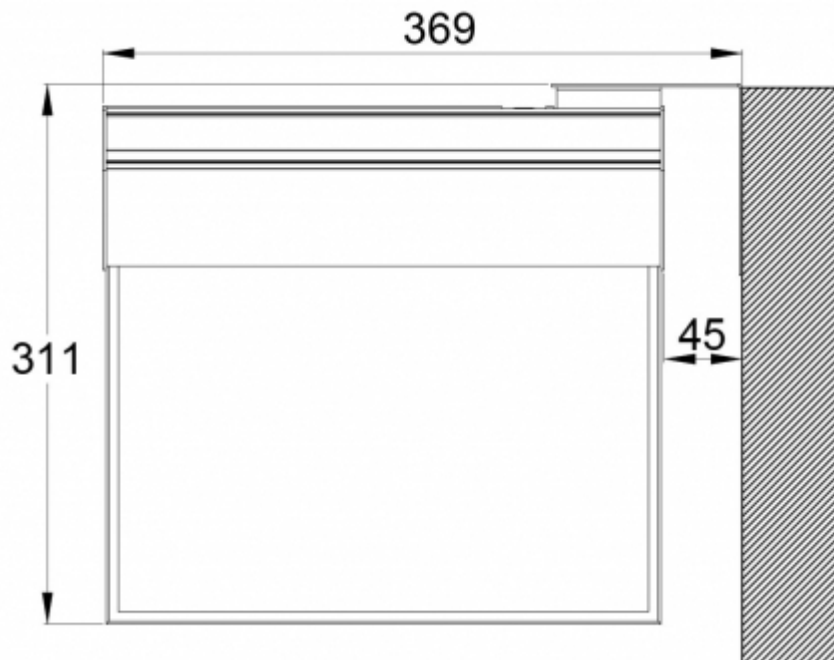

Wir behalten uns das Recht vor, Änderungen ohne vorherige Ankündigung vorzunehmen.
Urheberrechte © 2024 Teknoware. Alle Rechte vorbehalten.
Datum: 16 Juli, 2024 | Quelle: teknoware.com/de/notbeleuchtung/esc-10-led-rettungszeichenleuchte-tw80241w

Teknoware Oy | Postfach 19, 15101 Lahti | Ilmarisentie 8, 15200 Lahti Finland
Tel. +358 3 883 020 | USt-IdNr. FI01494751 | teknoware.com | emexit@teknoware.com