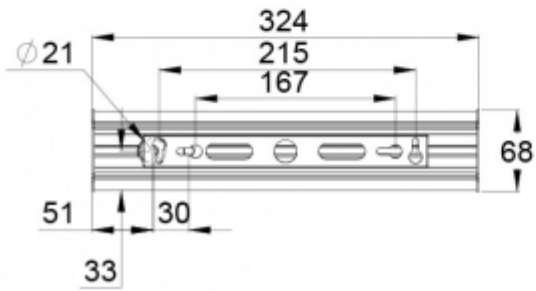

Wir behalten uns das Recht vor, Änderungen ohne vorherige Ankündigung vorzunehmen.
Urheberrechte © 2024 Teknoware. Alle Rechte vorbehalten.
Datum: 16 Juli, 2024 | Quelle: teknoware.com/de/notbeleuchtung/esc-10-led-rettungszeichenleuchte-tw80241w

Teknoware Oy | Postfach 19, 15101 Lahti | Ilmarisentie 8, 15200 Lahti Finland
Tel. +358 3 883 020 | USt-IdNr. FI01494751 | teknoware.com | emexit@teknoware.com