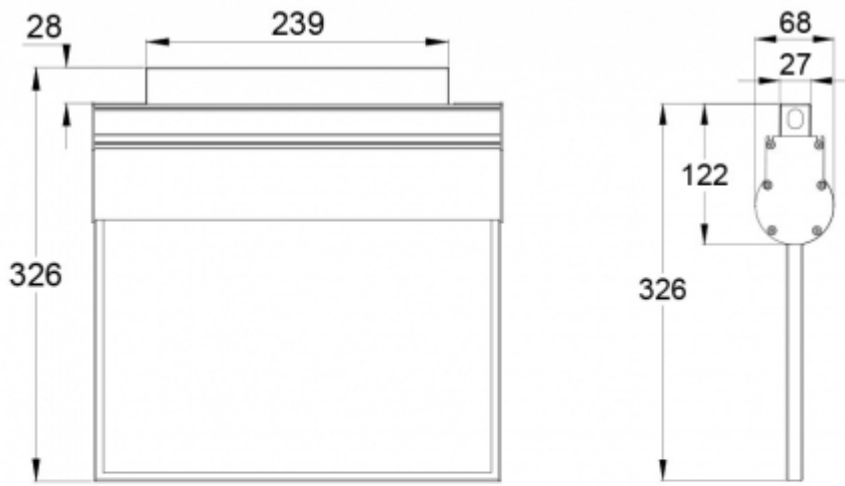

Wir behalten uns das Recht vor, Änderungen ohne vorherige Ankündigung vorzunehmen.
Urheberrechte © 2024 Teknoware. Alle Rechte vorbehalten.
Datum: 16 Juli, 2024 | Quelle: teknoware.com/de/notbeleuchtung/esc-10-led-rettungszeichenleuchte-tw80241w

Teknoware Oy | Postfach 19, 15101 Lahti | Ilmarisentie 8, 15200 Lahti Finland
Tel. +358 3 883 020 | USt-IdNr. FI01494751 | teknoware.com | emexit@teknoware.com