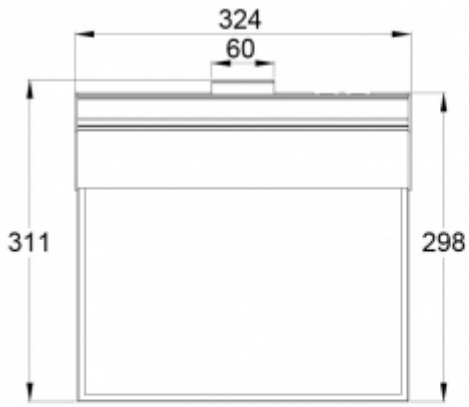

Wir behalten uns das Recht vor, Änderungen ohne vorherige Ankündigung vorzunehmen.
Urheberrechte © 2024 Teknoware. Alle Rechte vorbehalten.
Datum: 16 Juli, 2024 | Quelle: teknoware.com/de/notbeleuchtung/esc-10-led-rettungszeichenleuchte-tw80241w

Teknoware Oy | Postfach 19, 15101 Lahti | Ilmarisentie 8, 15200 Lahti Finland
Tel. +358 3 883 020 | USt-IdNr. FI01494751 | teknoware.com | emexit@teknoware.com