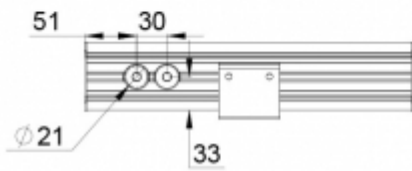

Wir behalten uns das Recht vor, Änderungen ohne vorherige Ankündigung vorzunehmen.
Urheberrechte © 2024 Teknoware. Alle Rechte vorbehalten.
Datum: 16 Juli, 2024 | Quelle: teknoware.com/de/notbeleuchtung/esc-10-led-rettungszeichenleuchte-tw80241w

Teknoware Oy | Postfach 19, 15101 Lahti | Ilmarisentie 8, 15200 Lahti Finland
Tel. +358 3 883 020 | USt-IdNr. FI01494751 | teknoware.com | emexit@teknoware.com