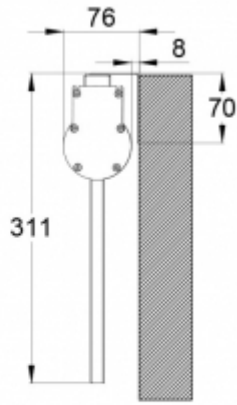

Wir behalten uns das Recht vor, Änderungen ohne vorherige Ankündigung vorzunehmen.
Urheberrechte © 2024 Teknoware. Alle Rechte vorbehalten.
Datum: 16 Juli, 2024 | Quelle: teknoware.com/de/notbeleuchtung/esc-10-led-rettungszeichenleuchte-tw80241w

Teknoware Oy | Postfach 19, 15101 Lahti | Ilmarisentie 8, 15200 Lahti Finland
Tel. +358 3 883 020 | USt-IdNr. FI01494751 | teknoware.com | emexit@teknoware.com