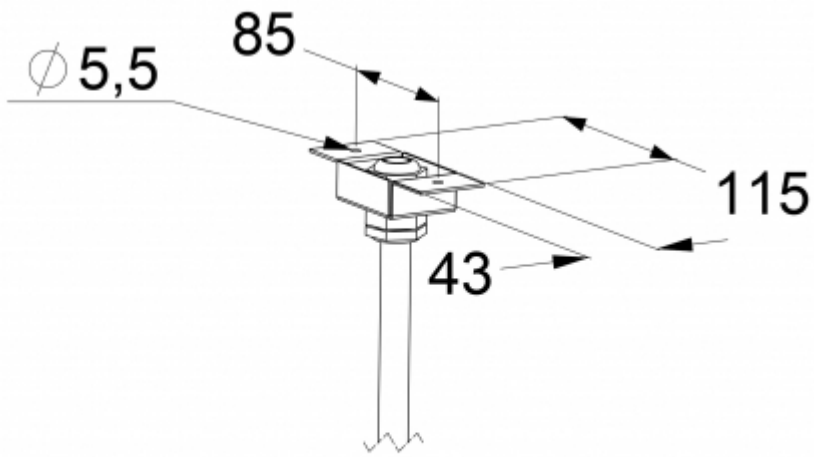

Pendelausleger (weiss, RAL9003) ,  $\varnothing$  16 mm

Artikelnummer	TW77504C
Montage (Standard)	Pendel
Zollcode	94056080
GTIN-Kode	6438045012049
ETIM-Produktklasse	EC002557
Länge	1000 mm
Breite	43 mm
Höhe	115 mm
Gewicht	1 kg
Farbe	RAL9003