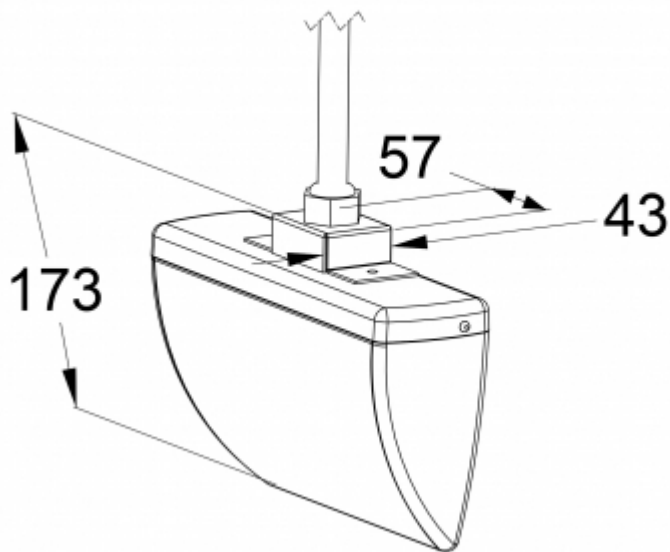

Max.
1000mm