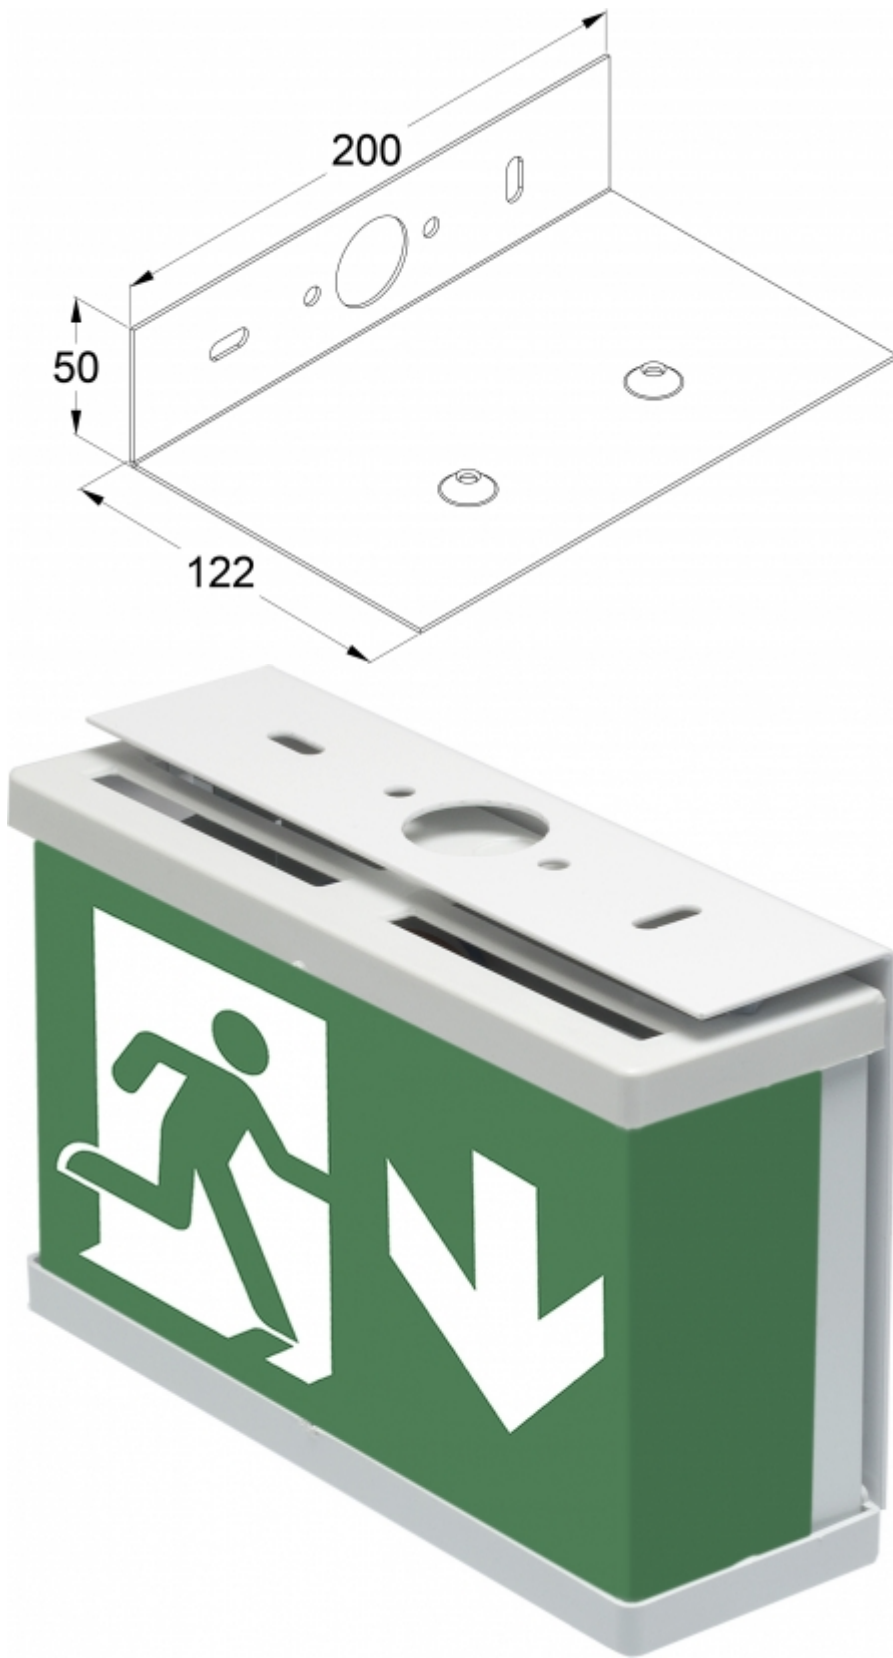

Wir behalten uns das Recht vor, Änderungen ohne vorherige Ankündigung vorzunehmen.
Urheberrechte © 2024 Teknoware. Alle Rechte vorbehalten.
Datum: 14 August, 2024 | Quelle: teknoware.com/de/notbeleuchtung/deckenmontagehalter-tw41630

Teknoware Oy | Postfach 19, 15101 Lahti | Ilmarisentie 8, 15200 Lahti Finland
Tel. +358 3 883 020 | USt-IdNr. FI01494751 | teknoware.com | emexit@teknoware.com