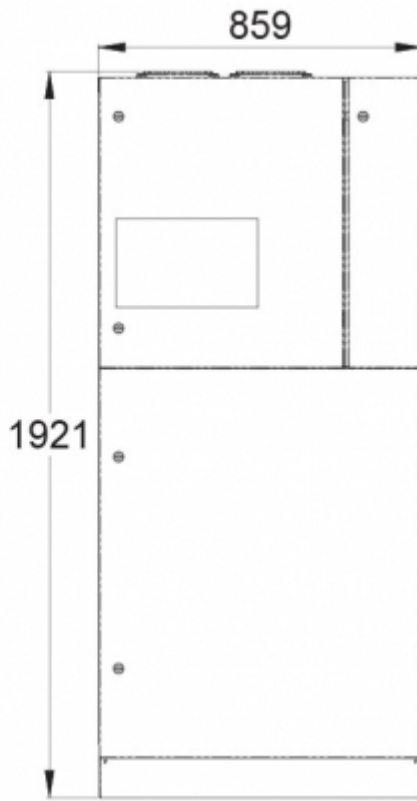

Wir behalten uns das Recht vor, Änderungen ohne vorherige Ankündigung vorzunehmen.
Urheberrechte © 2024 Teknoware. Alle Rechte vorbehalten.
Datum: 16 Juli, 2024 | Quelle: teknoware.com/de/notbeleuchtung/tapsa-control-zentralbatterieanlagekt6824cf

Teknoware Oy | Postfach 19, 15101 Lahti | Ilmarisentie 8, 15200 Lahti Finland
Tel. +358 3 883 020 | USt-IdNr. FI01494751 | teknoware.com | emexit@teknoware.com