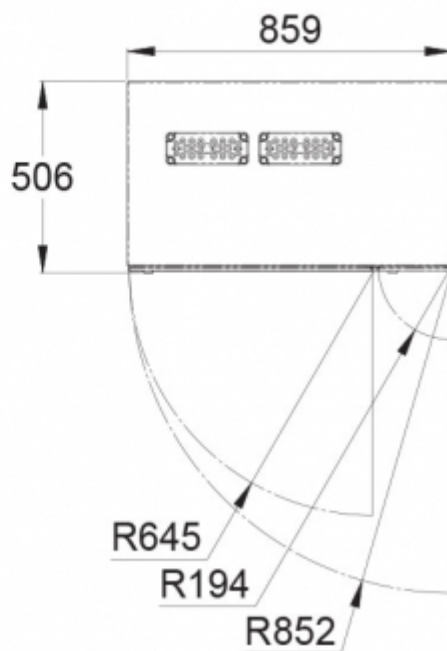

Wir behalten uns das Recht vor, Änderungen ohne vorherige Ankündigung vorzunehmen.
Urheberrechte © 2024 Teknoware. Alle Rechte vorbehalten.
Datum: 16 Juli, 2024 | Quelle: teknoware.com/de/notbeleuchtung/tapsa-control-zentralbatterieanlagekt6824cf

Teknoware Oy | Postfach 19, 15101 Lahti | Ilmarisentie 8, 15200 Lahti Finland
Tel. +358 3 883 020 | USt-IdNr. FI01494751 | teknoware.com | emexit@teknoware.com