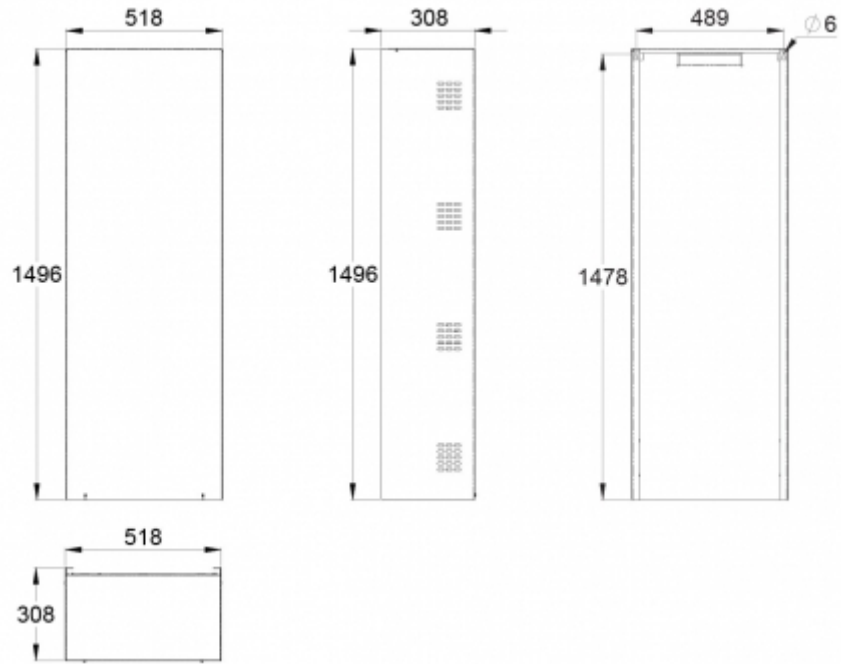

BATTERIESCHRANK TKT6500

Batterieschrank für Batterien, Raum für Batterien 6x12 V / 100Ah

Artikelnummer	TKT6500
Zollcode	85044090
GTIN-Kode	6438045006819
ETIM-Produktklasse	EC000058
Länge	518 mm
Breite	312 mm
Höhe	1496 mm
Gewicht	28 kg
Platz für Batterie	6 x 12 V / 100 Ah
IP-Klasse	IP20
Gehäusematerial	Stahlblech
Farbe	RAL9003