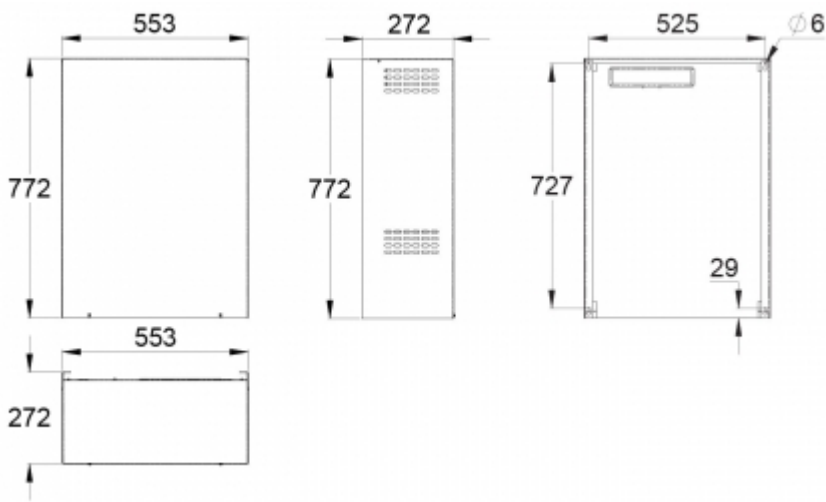

Wir behalten uns das Recht vor, Änderungen ohne vorherige Ankündigung vorzunehmen.
Urheberrechte © 2024 Teknoware. Alle Rechte vorbehalten.
Datum: 16 Juli, 2024 | Quelle: teknoware.com/de/notbeleuchtung/batterieschrank-tk6500b

Teknoware Oy | Postfach 19, 15101 Lahti | Ilmarisentie 8, 15200 Lahti Finland
Tel. +358 3 883 020 | USt-IdNr. FI01494751 | teknoware.com | emexit@teknoware.com