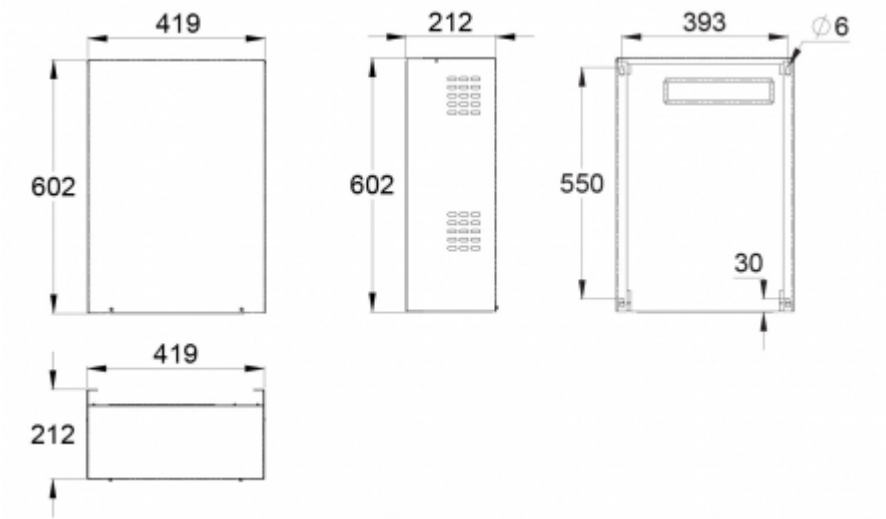

Wir behalten uns das Recht vor, Änderungen ohne vorherige Ankündigung vorzunehmen.
Urheberrechte © 2024 Teknoware. Alle Rechte vorbehalten.
Datum: 16 Juli, 2024 | Quelle: teknoware.com/de/notbeleuchtung/batterieschrank-tk4100

Teknoware Oy | Postfach 19, 15101 Lahti | Ilmarisentie 8, 15200 Lahti Finland
Tel. +358 3 883 020 | USt-IdNr. FI01494751 | teknoware.com | emexit@teknoware.com