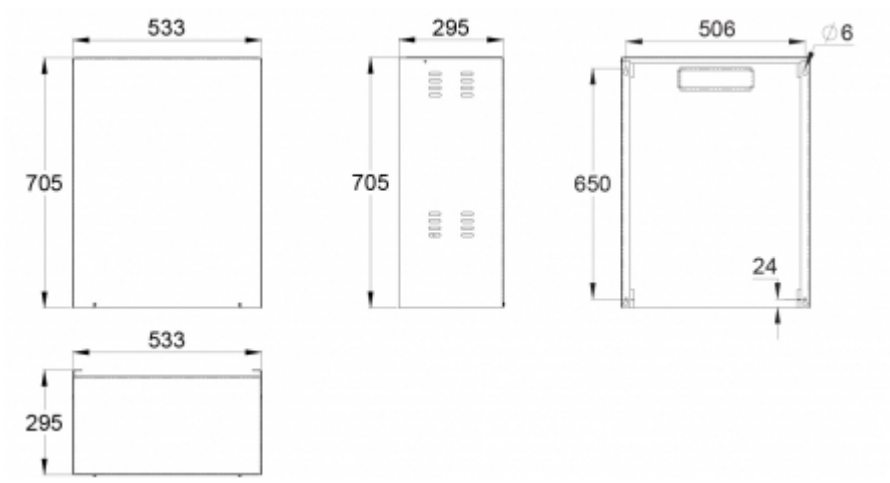

Wir behalten uns das Recht vor, Änderungen ohne vorherige Ankündigung vorzunehmen.
Urheberrechte © 2024 Teknoware. Alle Rechte vorbehalten.
Datum: 16 Juli, 2024 | Quelle: teknoware.com/de/notbeleuchtung/batterieschrank-tk2310

Teknoware Oy | Postfach 19, 15101 Lahti | Ilmarisentie 8, 15200 Lahti Finland
Tel. +358 3 883 020 | USt-IdNr. FI01494751 | teknoware.com | emexit@teknoware.com